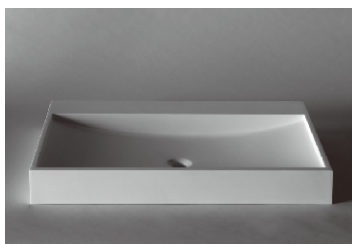

壁付 手洗い器

size: w420 · d300 · h125mm

【キャストストーン製】

マットな質感と白さが特徴のキャストストーン。同素材のバスタブもご用意しております。

B3-A301
カウンタートップ手洗器
size: w350 · d250 · h90mm

B3-A801
カウンタートップ洗面器
size: w800 · d500 · h100mm

C02-170