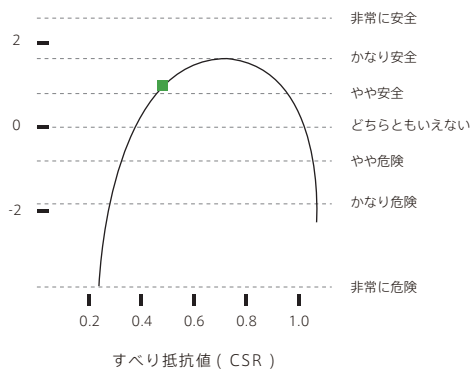

商品詳細

detail

code : **45-90-SR505**

size : **445 x 900 x 10 mm**

Q'ty / carton : **1.20 m² / 3 枚**

weight : **25 kg**

※磁器質タイルは焼物のため、寸法に若干の誤差がございます。

滑り値

slipping data

降水時に砂や泥等を巻き込み、滑りやすくなった床を想定
履物：紳士靴（硬底・軟底） 介在物：水 + ダスト

【耐滑り値 (C.S.R) : 0.47 - 0.48】

浴室床を想定（石鹸等による滑りは考慮せず）
履物：素足 介在物：水

【耐滑り値 (C.S.R・B) : 0.91 - 0.94】