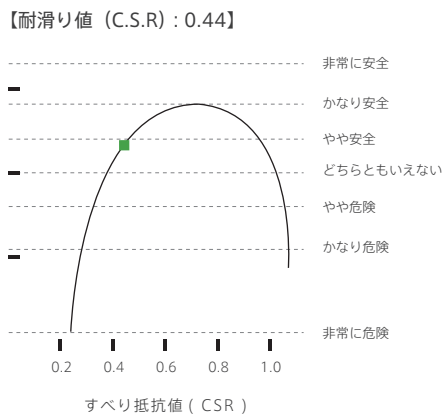

磁器質タイル ceramic tile

- カラーコード : **BK200**
 素材 : 磁器
 色 : マットブラック ※下写真は印刷用色見本です。実際の色味は現物サンプルをご確認ください。
 施工可能範囲 : 浴室を含む屋内・屋外 ※ただし車寄せ等への使用時は、下地の厚さを調整してください。
 目地巾 : 屋内 3mm ~、屋外 5mm ~

商品詳細 detail

- code : **60-60-BK200**
 size : **600 × 600 × 10 mm** ※磁器質タイルは焼物のため、寸法に若干の誤差がございます。
 Q'ty / carton : **1.44 m² / 4 枚**
 weight : **32 kg**

滑り値 slipping data

降水時に砂や泥等を巻き込み、滑りやすくなった床を想定
履物：紳士靴（硬底・軟底） 介在物：水 + ダスト

浴室床を想定（石鹸等による滑りは考慮せず）
履物：素足 介在物：水