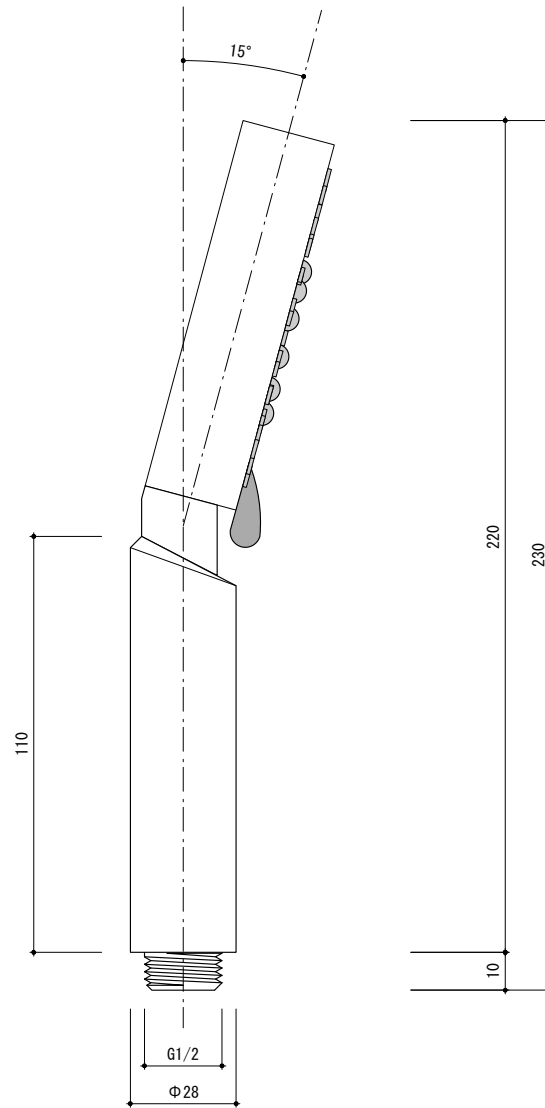

included item		number
S-4266	シングルレバー壁付レインシャワー	×1
SP-HD48	ハンドシャワーヘッド	×1
SP-SR66mk3	シャワーホルダー	×1

general information

素材	真鍮
仕上	クロム
接続方法	給水・給湯G1/2(15A)
推奨水圧	0.2~0.4MPa(動水圧かつ湯水同圧)
必要水圧	0.2MPa(動水圧かつ湯水同圧)
最高限度水圧	0.75MPa(静水圧)
推奨給湯温度	65°C
最高給湯限度	80°C

※水栓金具を快適にご使用いただくため、0.25MPa以上の水圧を確保してください。

notice

器具を使用する前に必ず配管洗浄を行って配管中のゴミを取り除いてください。

0 100 200mm

general information

素材:樹脂 / 仕上:クロム

切替タイプ:ミスト/ノーマル+ミスト/ノーマル/ノーマル+マッサージ/マッサージ

逆止弁無

general information

素材:真鍮 / 仕上:クロム
 角度可変

notice

1. 壁取付部には、補強材を入れてください。
2. 使用する取付用ネジ・アンカープラグは、現場の下地に応じて適切なものを使用して十分な強度を確保してください。