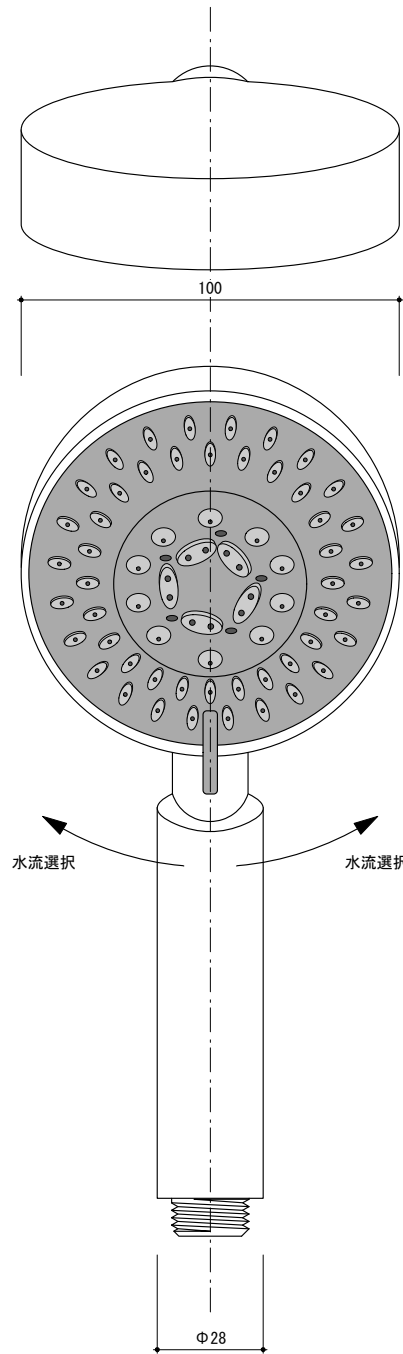

included item		number
S-4266	シングルレバー壁付レインシャワー	×1
SP-HD48	ハンドシャワーヘッド	×1
SP-SR66mk3	シャワーホルダー	×1

general information

素材	真鍮
仕上	クロム
接続方法	給水・給湯G1/2(15A)
推奨水圧	0.2~0.4MPa(動水圧かつ湯水同圧)
必要水圧	0.2MPa(動水圧かつ湯水同圧)
最高限度水圧	0.75MPa(静水圧)
推奨給湯温度	65°C
最高給湯限度	80°C

※水栓金具を快適にご使用いただくため、0.25MPa以上の水圧を確保してください。

notice

器具を使用する前に必ず配管洗浄を行って配管中のゴミを取り除いてください。

0 100 200mm

general information

素材:樹脂 / 仕上:クロム

切替タイプ:ミスト/ノーマル+ミスト/ノーマル/ノーマル+マッサージ/マッサージ

逆止弁無

general information

素材:真鍮 / 仕上:クロム
 角度可変

notice

1. 壁取付部には、補強材を入れてください。
2. 使用する取付用ネジ・アンカープラグは、現場の下地に応じて適切なものを使用して十分な強度を確保してください。