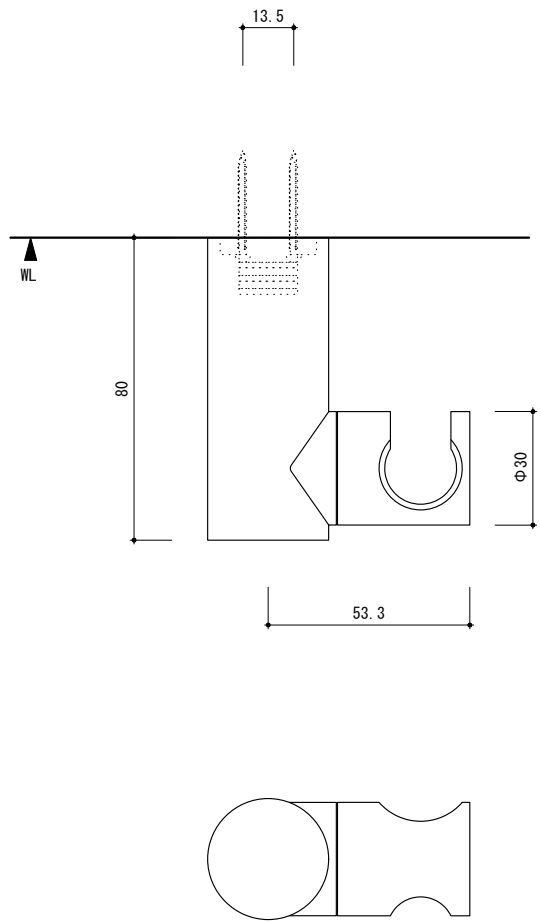

included item		number
S-4266	シングルレバー壁付レインシャワー	×1
SP-HD48	ハンドシャワーヘッド	×1
SP-SR66mk3	シャワーホルダー	×1

general information

素材	真鍮
仕上	クロム
接続方法	給水・給湯G1/2(15A)
推奨水圧	0.2~0.4MPa(動水圧かつ湯水同圧)
必要水圧	0.2MPa(動水圧かつ湯水同圧)
最高限度水圧	0.75MPa(静水圧)
推奨給湯温度	65°C
最高給湯限度	80°C

※水栓金具を快適にご使用いただくため、0.25MPa以上の水圧を確保してください。

notice

器具を使用する前に必ず配管洗浄を行って配管中のゴミを取り除いてください。

0 100 200mm

general information

素材:樹脂 / 仕上:クロム

切替タイプ:ミスト/ノーマル+ミスト/ノーマル/ノーマル+マッサージ/マッサージ

逆止弁無

general information

素材:真鍮 / 仕上:クロム
 角度可変

notice

1. 壁取付部には、補強材を入れてください。
2. 使用する取付用ネジ・アンカープラグは、現場の下地に応じて適切なものを使用して十分な強度を確保してください。