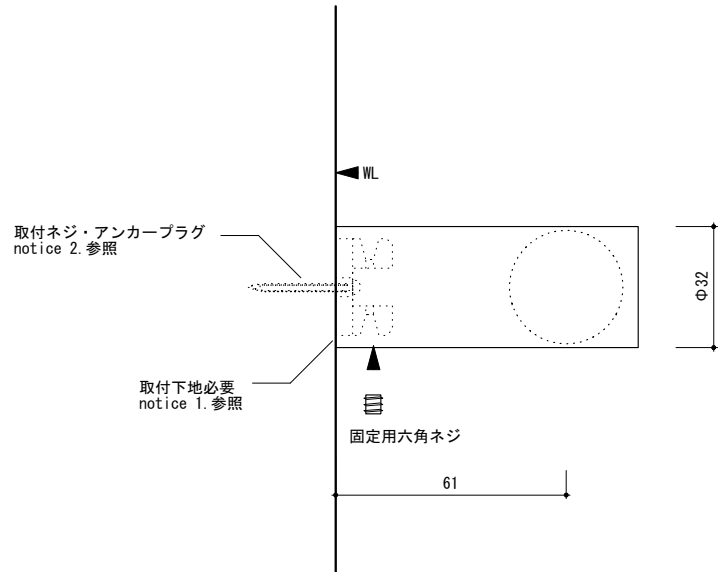

included item		number
S-4266	シングルレバー壁付レインシャワー	×1
SP-HD48	ハンドシャワーヘッド	×1
SP-SR66mk3	シャワーホルダー	×1

general information

素材	真鍮
仕上	クロム
接続方法	給水・給湯G1/2(15A)
推奨水圧	0.2~0.4MPa(動水圧かつ湯水同圧)
必要水圧	0.2MPa(動水圧かつ湯水同圧)
最高限度水圧	0.75MPa(静水圧)
推奨給湯温度	65°C
最高給湯限度	80°C

※水栓金具を快適にご使用いただくため、0.25MPa以上の水圧を確保してください。

notice

器具を使用する前に必ず配管洗浄を行って配管中のゴミを取り除いてください。

0 100 200mm

general information

素材:樹脂 / 仕上:クロム

切替タイプ:ミスト/ノーマル+ミスト/ノーマル/ノーマル+マッサージ/マッサージ

逆止弁無

general information

素材:真鍮 / 仕上:クロム
 角度可変

notice

1. 壁取付部には、補強材を入れてください。
2. 使用する取付用ネジ・アンカープラグは、現場の下地に応じて適切なものを使用して十分な強度を確保してください。