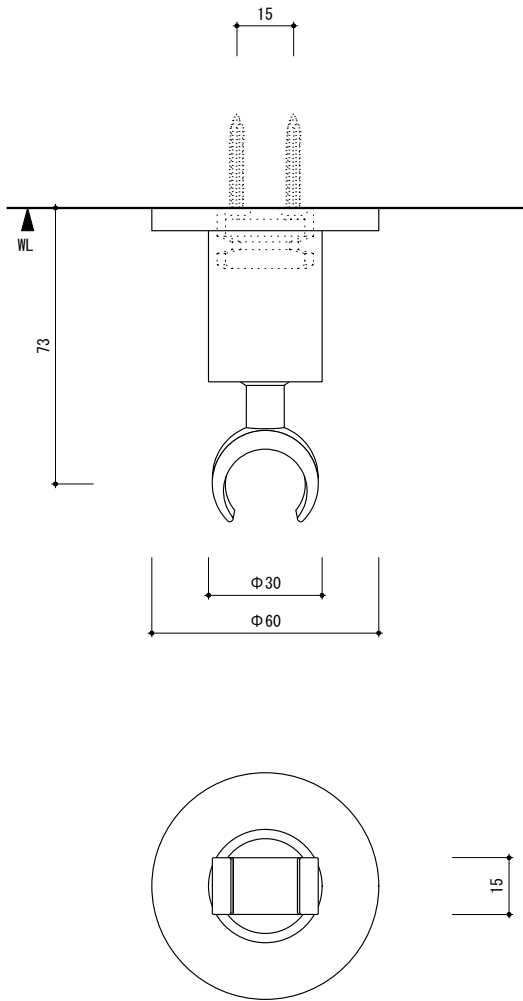

included item		number
S-4266BK	シングルレバー壁付レインシャワー	×1
SP-HD50-BK	ハンドシャワーヘッド	×1
SP-SR67-BK	シャワーホルダー	×1

general information

素材	真鍮
仕上	マットブラック
接続方法	給水・給湯G1/2(15A)
推奨水圧	0.2~0.4MPa(動水圧かつ湯水同圧)
必要水圧	0.2MPa(動水圧かつ湯水同圧)
最高限度水圧	0.75MPa(静水圧)
推奨給湯温度	65°C
最高給湯限度	80°C

※水栓金具を快適にご使用いただくため、0.25MPa以上の水圧を確保してください。

notice

器具を使用する前に必ず配管洗浄を行って配管中のゴミを取り除いてください。

0 100 200mm

general information

素材:樹脂 / 仕上:マットブラック
 切替タイプ:ジェット/ノーマル/レイン/マッサージ
 逆止弁有

general information

素材:真鍮 / 仕上:マットブラック
 角度可変

notice

1. 壁取付部には、補強材を入れてください。
2. 使用する取付用ネジ・アンカープラグは、現場の下地に応じて適切なものを使用して十分な強度を確保してください。