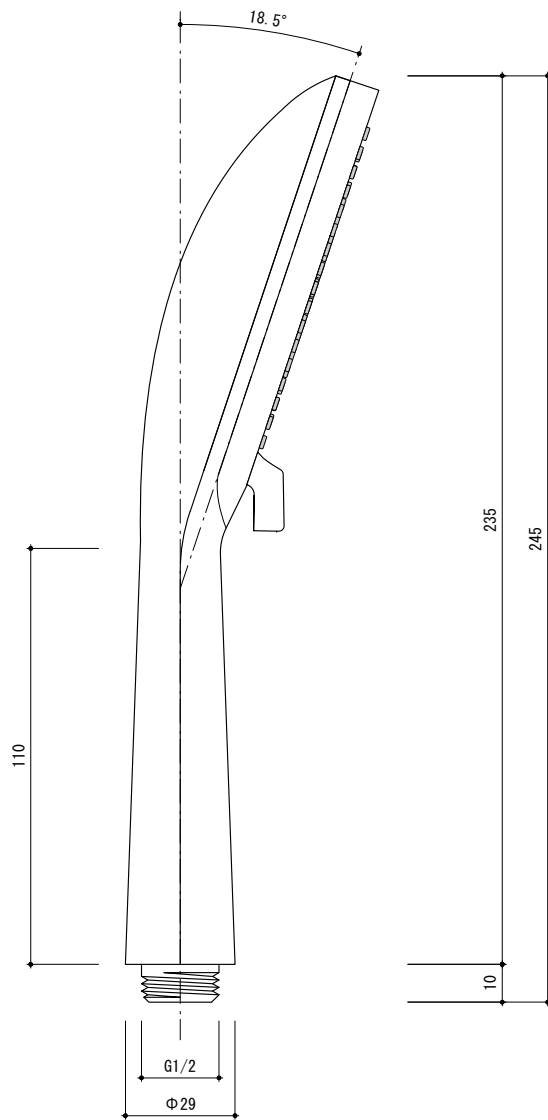

included item		number
S-4266BK	シングルレバー壁付レインシャワー	×1
SP-HD50-BK	ハンドシャワーヘッド	×1
SP-SR67-BK	シャワーホルダー	×1

general information

素材	真鍮
仕上	マットブラック
接続方法	給水・給湯G1/2(15A)
推奨水圧	0.2~0.4MPa(動水圧かつ湯水同圧)
必要水圧	0.2MPa(動水圧かつ湯水同圧)
最高限度水圧	0.75MPa(静水圧)
推奨給湯温度	65°C
最高給湯限度	80°C

※水栓金具を快適にご使用いただくため、0.25MPa以上の水圧を確保してください。

notice

器具を使用する前に必ず配管洗浄を行って配管中のゴミを取り除いてください。

0 100 200mm

general information

素材:樹脂 / 仕上:マットブラック
 切替タイプ:ジェット/ノーマル/レイン/マッサージ
 逆止弁有

general information

素材:真鍮 / 仕上:マットブラック
 角度可変