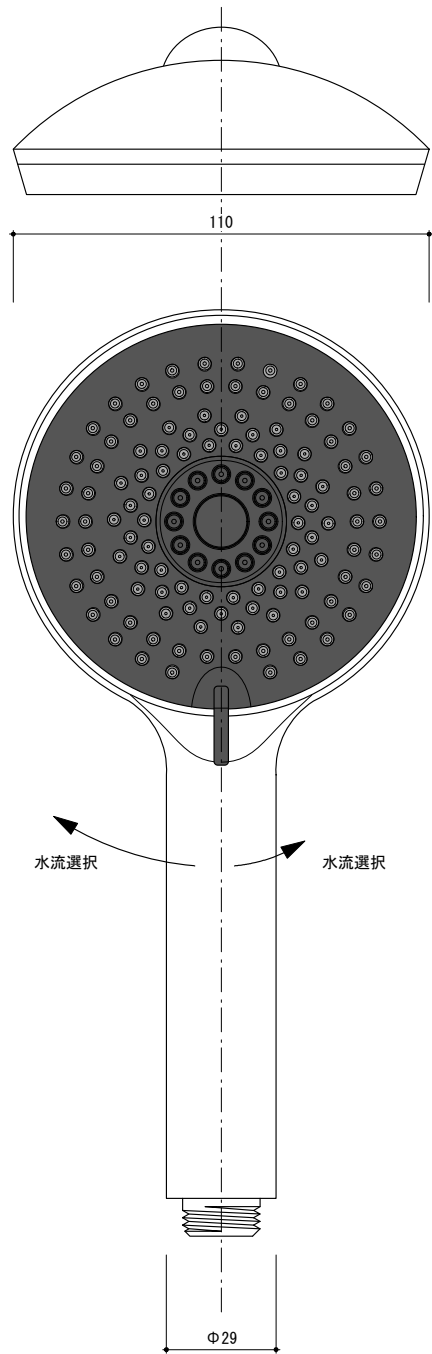

included item		number
S-4266BK	シングルレバー壁付レインシャワー	×1
SP-HD50-BK	ハンドシャワーヘッド	×1
SP-SR67-BK	シャワーホルダー	×1

general information

素材	真鍮
仕上	マットブラック
接続方法	給水・給湯G1/2(15A)
推奨水圧	0.2~0.4MPa(動水圧かつ湯水同圧)
必要水圧	0.2MPa(動水圧かつ湯水同圧)
最高限度水圧	0.75MPa(静水圧)
推奨給湯温度	65°C
最高給湯限度	80°C

※水栓金具を快適にご使用いただくため、0.25MPa以上の水圧を確保してください。

notice

器具を使用する前に必ず配管洗浄を行って配管中のゴミを取り除いてください。

0 100 200mm

general information

素材:樹脂 / 仕上:マットブラック
 切替タイプ:ジェット/ノーマル/レイン/マッサージ
 逆止弁有

general information

素材:真鍮 / 仕上:マットブラック
 角度可変