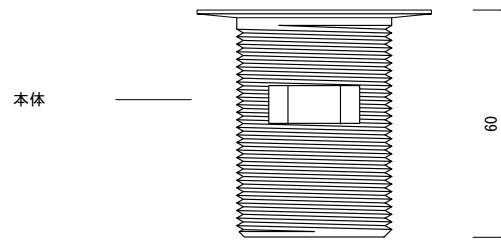

素材:真鍮 / 仕上:クロム

notice

1. 洗面器とゴムパッキンが当たる面をシリコンでシールして、水漏れのないように施工してください。

notice 1.参照