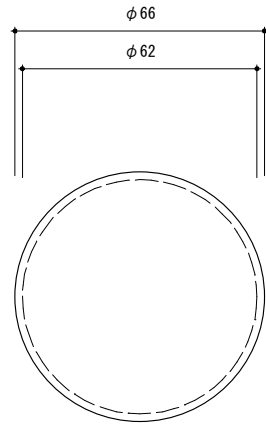

素材:真鍮 / 仕上:クロム

notice

1. 洗面器とゴムパッキンが当たる面をシリコンでシールして、水漏れのないように施工してください。

notice 1.参照