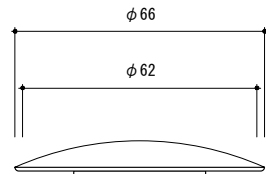

素材:真鍮 / 仕上:クロム

notice

1. 洗面器とゴムパッキンが当たる面をシリコンでシールして、水漏れのないように施工してください。

notice 1.参照