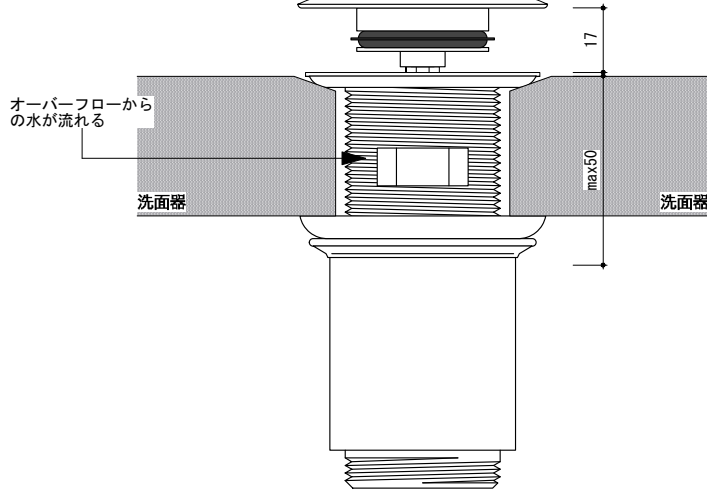

素材:真鍮 / 仕上:クロム

notice

1. 洗面器とゴムパッキンが当たる面をシリコンでシールして、水漏れのないように施工してください。

notice 1.参照