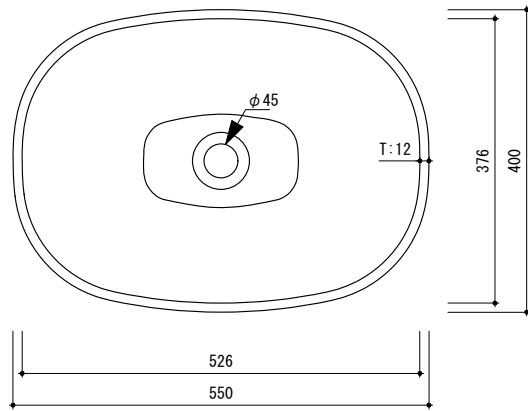

general information

素材	人工大理石 / オーバーフロー無
仕上	マット仕上
色	ホワイト
設置方法	カウンター置 / シリコン(クリアー)接着

notice

1. 寸法や穴径については多少誤差がございます。必ず現物にてご確認ください。
2. 排水金物は、水溜め不可タイプをお選びください。

general information

素材	人工大理石 / オーバーフロー無
仕上	マット仕上
色	ホワイト
設置方法	カウンター置 / シリコン(クリアー)接着

notice

1. 寸法や穴径については多少誤差がございます。必ず現物にてご確認ください。
2. 排水金物は、水溜め不可タイプをお選びください。

 穴あけ部分
 洗面器本体  排水位置

0 100 200mm