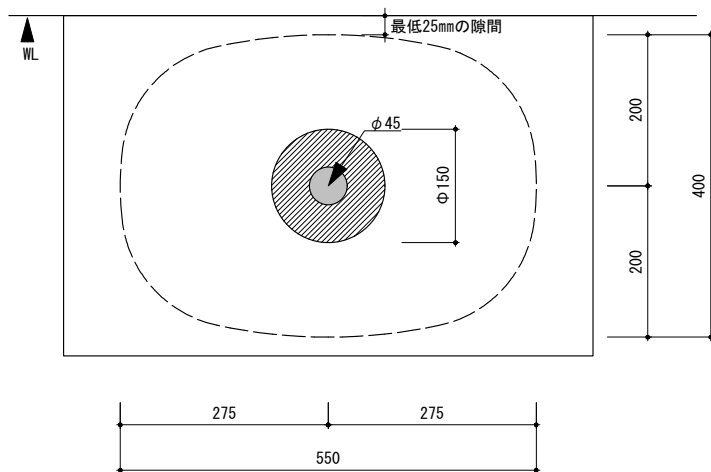

general information

素材	人工大理石 / オーバーフロー無
仕上	マット仕上
色	ホワイト
設置方法	カウンター置 / シリコン(クリアー)接着

notice

1. 寸法や穴径については多少誤差がございます。必ず現物にてご確認ください。
2. 排水金物は、水溜め不可タイプをお選びください。

general information

素材	人工大理石 / オーバーフロー無
仕上	マット仕上
色	ホワイト
設置方法	カウンター置 / シリコン(クリアー)接着

notice

1. 寸法や穴径については多少誤差がございます。必ず現物にてご確認ください。
2. 排水金物は、水溜め不可タイプをお選びください。

 穴あけ部分
 洗面器本体  排水位置

0 100 200mm