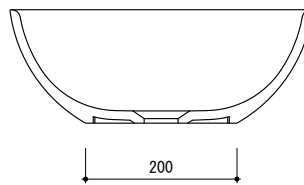

general information

素材	人工大理石 / オーバーフロー無
仕上	マット仕上
色	ホワイト
設置方法	カウンター置 / シリコン(クリアー)接着

notice

1. 寸法や穴径については多少誤差がございます。必ず現物にてご確認ください。
2. 排水金物は、水溜め不可タイプをお選びください。

general information

素材	人工大理石 / オーバーフロー無
仕上	マット仕上
色	ホワイト
設置方法	カウンター置 / シリコン(クリアー)接着

notice

1. 寸法や穴径については多少誤差がございます。必ず現物にてご確認ください。
2. 排水金物は、水溜め不可タイプをお選びください。

 穴あけ部分
 洗面器本体  排水位置

0 100 200mm