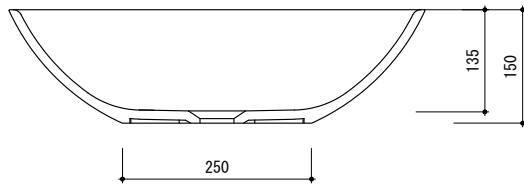

general information

素材	人工大理石 / オーバーフロー無
仕上	マット仕上
色	ホワイト
設置方法	カウンター置 / シリコン(クリアー)接着

notice

1. 寸法や穴径については多少誤差がございます。必ず現物にてご確認ください。
2. 排水金物は、水溜め不可タイプをお選びください。

general information

素材	人工大理石 / オーバーフロー無
仕上	マット仕上
色	ホワイト
設置方法	カウンター置 / シリコン(クリアー)接着

notice

1. 寸法や穴径については多少誤差がございます。必ず現物にてご確認ください。
2. 排水金物は、水溜め不可タイプをお選びください。

 穴あけ部分
 洗面器本体  排水位置

0 100 200mm