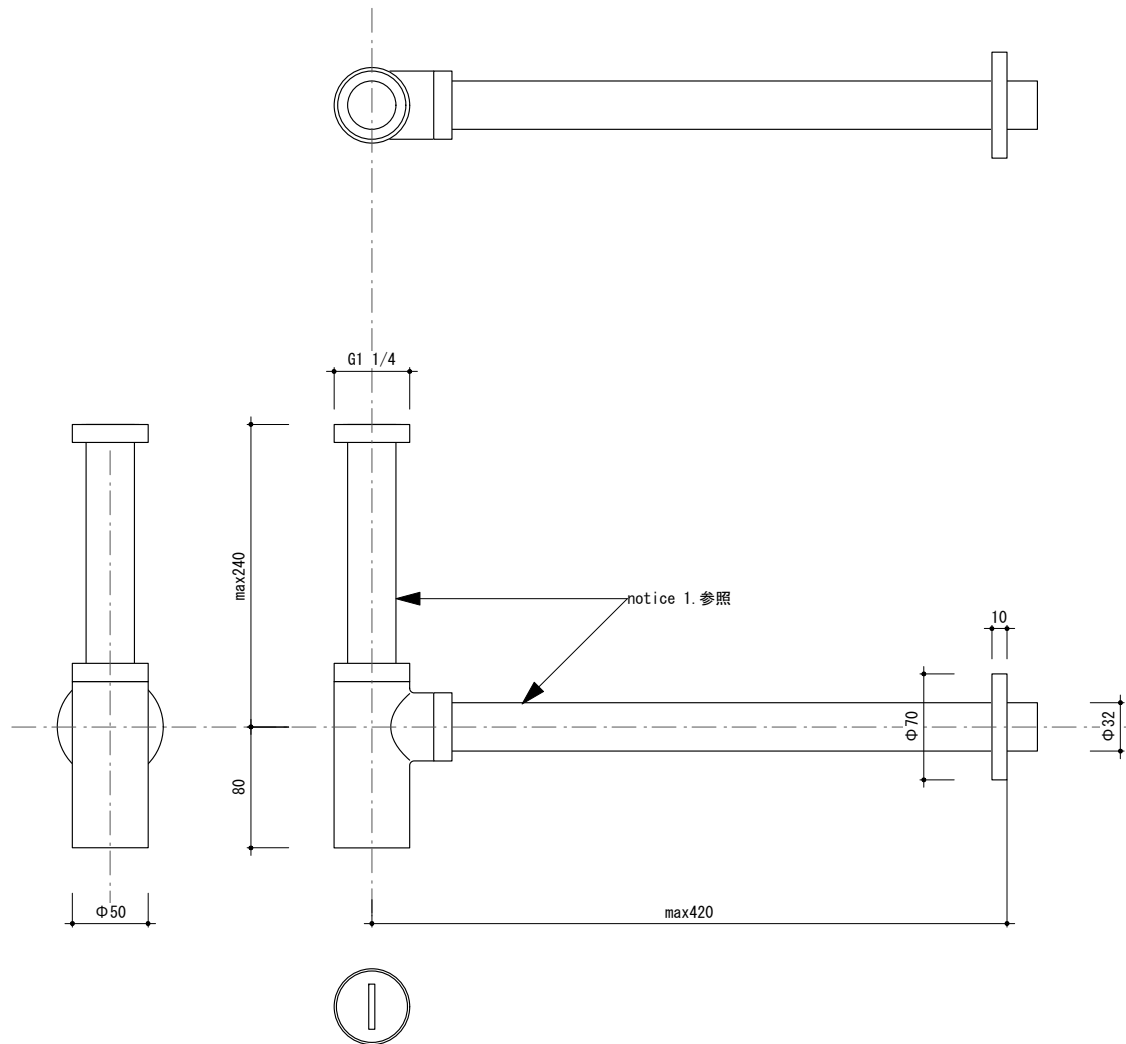

general information

素材:真鍮 / 仕上:クロム

notice

1. 現場に合った長さにカットしてください。

0 50 100mm