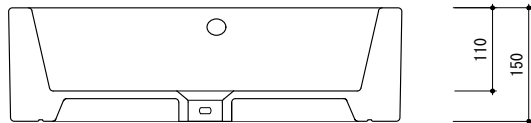

general information

素材	陶器 / オーバーフロー付
色	ホワイト
設置方法	カウンター置 / シリコン(クリアー)接着

notice

寸法や穴径については多少誤差がございます。必ず現物にてご確認ください。

0 100 200mm