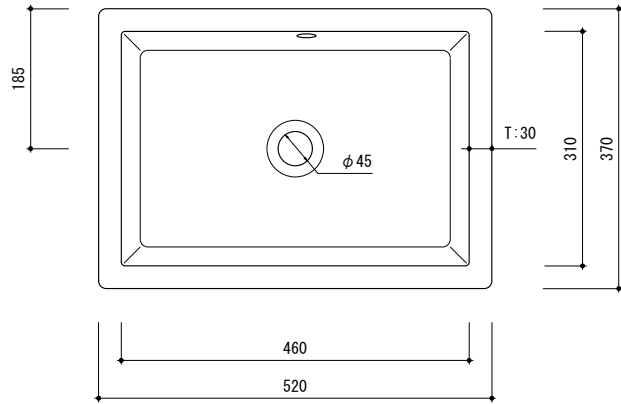

general information

素材	陶器 / オーバーフロー付
色	ホワイト
設置方法	カウンター置 / シリコン(クリアー)接着

notice

寸法や穴径については多少誤差がございます。必ず現物にてご確認ください。

0 100 200mm