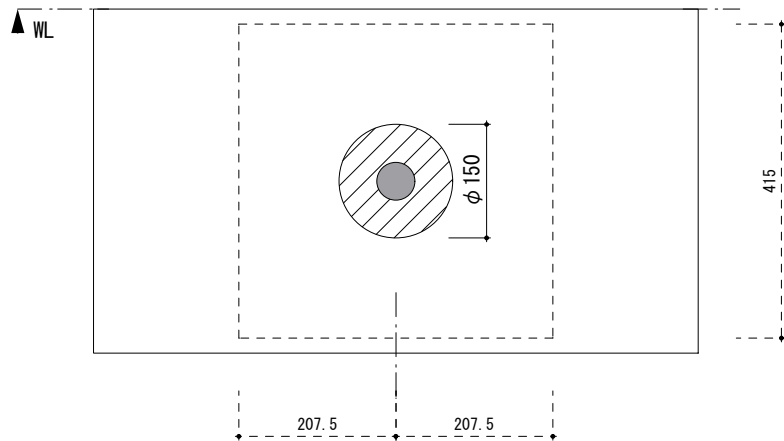

B1-B401

1 Apr 2009

品名 : カウンタートップ洗面/手洗器(オーバーフロー無)
重量 : 10KG
容量 : 5L
素材 : 陶器
色 : ホワイト
設置方法 : カウンター置
シリコン(クリアー)接着

0 100 200mm

BAGNI BAGNI BAGNI

B1-B401

1 Apr 2009

品名 : 洗面・手洗い器(オーバーフロー無)
本体寸法 : W=415 D=415
本体重量 : 10KG
容量 : 5L

▨ 穴あけ部分
- - - 洗面器本体 ● 排水位置

0 100 200mm

カウンター穴あけ加工図

BAGNI BAGNI BAGNI