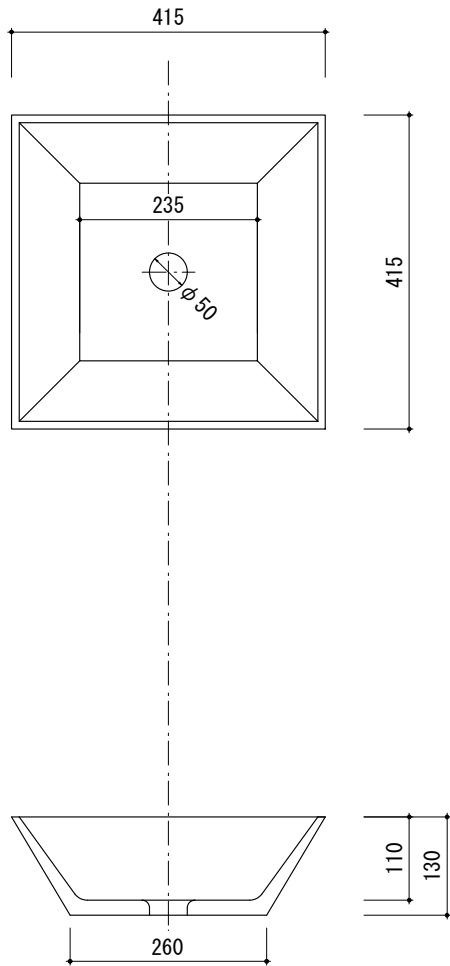

B1-B401

1 Apr 2009

品名 : カウンタートップ洗面/手洗器(オーバーフロー無)
重量 : 10KG
容量 : 5L
素材 : 陶器
色 : ホワイト
設置方法 : カウンター置
シリコン(クリアー)接着

0 100 200mm

BAGNI BAGNI BAGNI

B1-B401

1 Apr 2009

品名 : 洗面・手洗い器(オーバーフロー無)
本体寸法 : W=415 D=415
本体重量 : 10KG
容量 : 5L

▨ 穴あけ部分
- - - 洗面器本体 ● 排水位置

0 100 200mm

カウンター穴あけ加工図

BAGNI BAGNI BAGNI