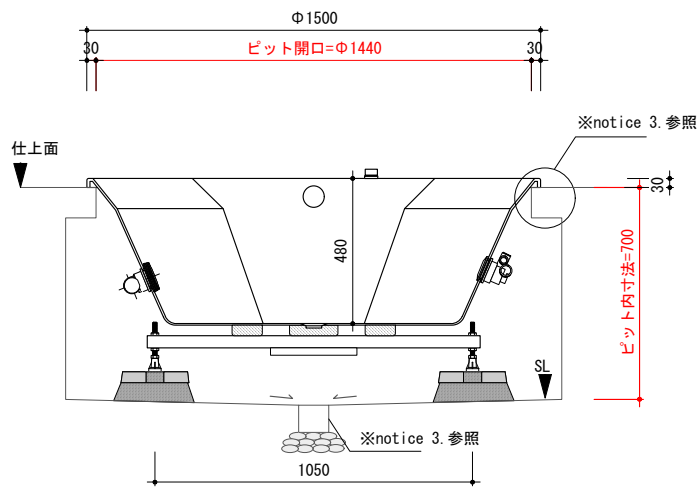

○ アジャスタブルレグ

0 500mm

included item		number
M92-150-J5	埋込型マッサージバスタブ	×1
TP-WA	バスタブ用排水金物一式 (TP-WA51)	×1

general information

素材 アクリル (FRA)
 色 ホワイト
 水平出し用アジャスタブルレグ付

notice

1. 当社および当社認定業者の据付設置工事、修理・メンテナンスに対応可能な地域のみ販売しております。計画時に必ず当社までご相談ください。
2. 周囲温度5~35°Cの環境以外では使用しないでください。エアシッチが正常に作動しなくなる場合があります。
3. バスタブ据付及びビット内換気扇設置のため、ビット内にスペース(ふところ)が必要です。据付・排水・ポンプ用電源敷設の詳細は、別資料「埋込型マッサージバスタブ施工資料」をご参照ください。
4. レグの取付位置については、多少誤差(±20)が生じます。
5. バスタブにポップアップ式排水金物 (TP-WA51) が付属しています。変更する場合、必ずご相談ください。