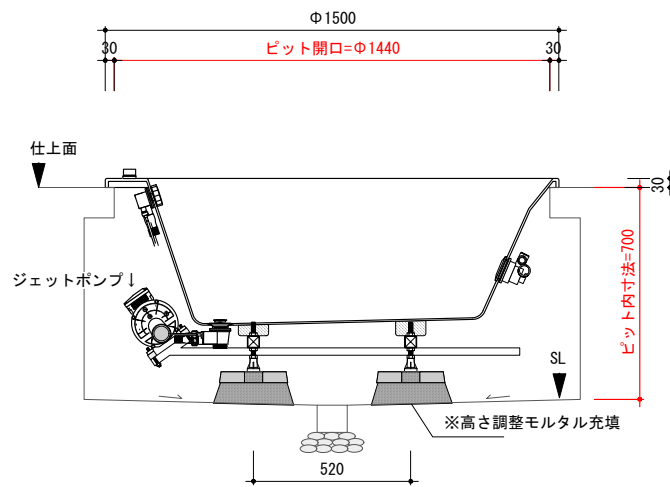

○ アジャスタブルレグ

0 500mm

included item		number
M92-150-J5	埋込型マッサージバスタブ	×1
TP-WA	バスタブ用排水金物一式 (TP-WA51)	×1

general information

素材 アクリル (FRA)
 色 ホワイト
 水平出し用アジャスタブルレグ付

notice

1. 当社および当社認定業者の据付設置工事、修理・メンテナンスに対応可能な地域のみ販売しております。計画時に必ず当社までご相談ください。
2. 周囲温度5~35°Cの環境以外では使用しないでください。エアシッチが正常に作動しなくなる場合があります。
3. バスタブ据付及びビット内換気扇設置のため、ビット内にスペース(ふところ)が必要です。据付・排水・ポンプ用電源敷設の詳細は、別資料「埋込型マッサージバスタブ施工資料」をご参照ください。
4. レグの取付位置については、多少誤差(±20)が生じます。
5. バスタブにポップアップ式排水金物 (TP-WA51) が付属しています。変更する場合、必ずご相談ください。