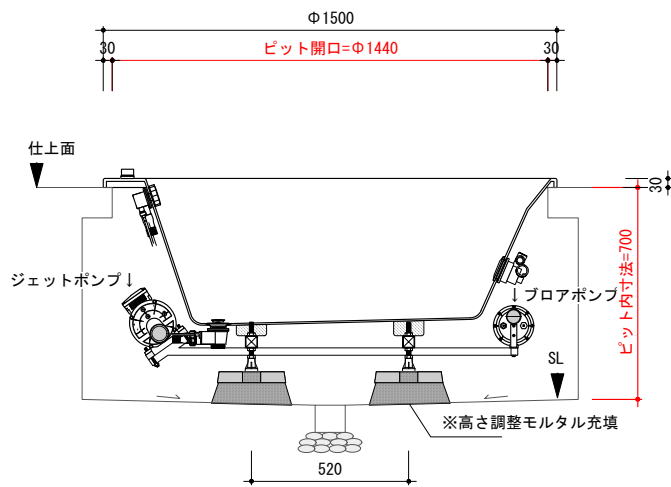

○ アジャスタブルレグ

0 500mm

included item		number
M92-150-B20J5	埋込型マッサージバスタブ	×1
TP-WA	バスタブ用排水金物一式 (TP-WA51)	×1

general information

素材 アクリル (FRA)
 色 ホワイト
 水平出し用アジャスタブルレグ付

notice

1. 当社および当社認定業者の据付設置工事、修理・メンテナンスに対応可能な地域のみ販売しております。計画時に必ず当社までご相談ください。
2. 周囲温度5~35°Cの環境以外では使用しないでください。エアシッチが正常に作動しなくなる場合があります。
3. バスタブ据付及びビット内換気扇設置のため、ビット内にスペース(ふところ)が必要です。据付・排水・ポンプ用電源敷設の詳細は、別資料「埋込型マッサージバスタブ施工資料」をご参照ください。
4. レグの取付位置については、多少誤差(±20)が生じます。
5. バスタブにポップアップ式排水金物 (TP-WA51) が付属しています。変更する場合、必ずご相談ください。