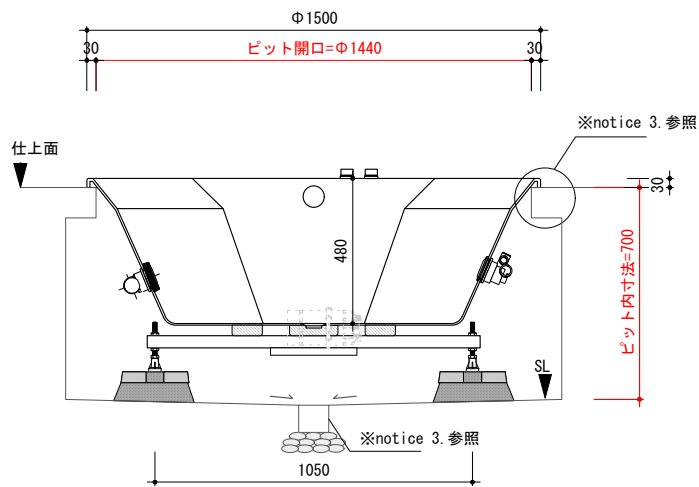

○ アジャスタブルレグ

0 500mm

included item		number
M92-150-B20J5	埋込型マッサージバスタブ	×1
TP-WA	バスタブ用排水金物一式 (TP-WA51)	×1

general information

素材 アクリル (FRA)
 色 ホワイト
 水平出し用アジャスタブルレグ付

notice

1. 当社および当社認定業者の据付設置工事、修理・メンテナンスに対応可能な地域のみ販売しております。計画時に必ず当社までご相談ください。
2. 周囲温度5~35°Cの環境以外では使用しないでください。エアシッチが正常に作動しなくなる場合があります。
3. バスタブ据付及びビット内換気扇設置のため、ビット内にスペース(ふところ)が必要です。据付・排水・ポンプ用電源敷設の詳細は、別資料「埋込型マッサージバスタブ施工資料」をご参照ください。
4. レグの取付位置については、多少誤差(±20)が生じます。
5. バスタブにポップアップ式排水金物 (TP-WA51) が付属しています。変更する場合、必ずご相談ください。