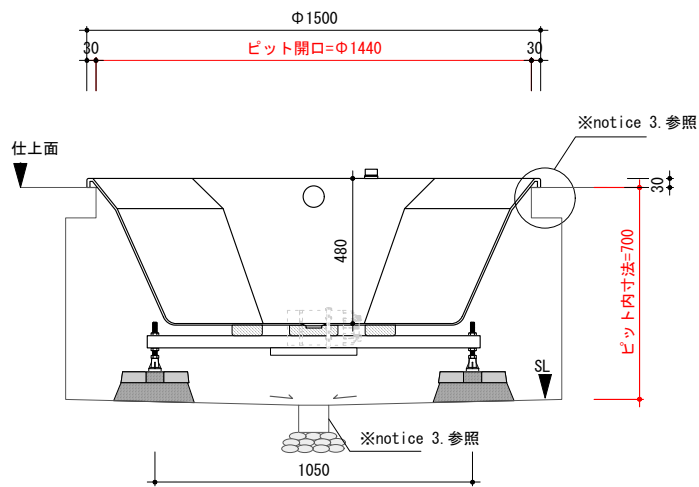

○ アジャスタブルレグ

0 500mm

included item		number
M92-150-B20	埋込型マッサージバスタブ	×1
TP-WA	バスタブ用排水金物一式 (TP-WA51)	×1

general information

素材 アクリル(FRA)
色 ホワイト
水平出し用アジャスタブルレグ付

notice

1. 当社および当社認定業者の据付設置工事、修理・メンテナンスに対応可能な地域のみ販売しております。計画時に必ず当社までご相談ください。
2. 周囲温度5~35°Cの環境以外では使用しないでください。エアスイッチが正常に作動しなくなる場合があります。
3. バスタブ据付及びビット内換気扇設置のため、ビット内にスペース(ふところ)が必要です。据付・排水・ポンプ用電源敷設の詳細は、別資料「埋込型マッサージバスタブ施工資料」をご参照ください。
4. レグの取付位置については、多少誤差(±20)が生じます。
5. バスタブにポップアップ式排水金物 (TP-WA51) が付属しています。変更する場合、必ずご相談ください。