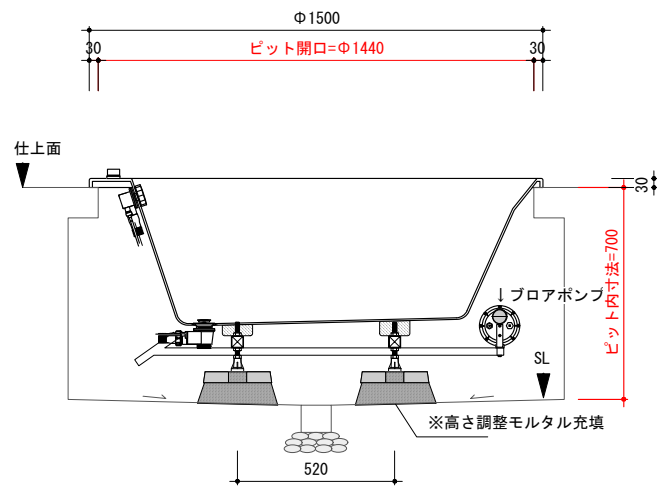

○ アジャスタブルレグ

0 500mm

included item		number
M92-150-B20	埋込型マッサージバスタブ	×1
TP-WA	バスタブ用排水金物一式 (TP-WA51)	×1

general information

素材 アクリル(FRA)
色 ホワイト
水平出し用アジャスタブルレグ付

notice

1. 当社および当社認定業者の据付設置工事、修理・メンテナンスに対応可能な地域のみ販売しております。計画時に必ず当社までご相談ください。
2. 周囲温度5~35°Cの環境以外では使用しないでください。エアスイッチが正常に作動しなくなる場合があります。
3. バスタブ据付及びビット内換気扇設置のため、ビット内にスペース(ふところ)が必要です。据付・排水・ポンプ用電源敷設の詳細は、別資料「埋込型マッサージバスタブ施工資料」をご参照ください。
4. レグの取付位置については、多少誤差(±20)が生じます。
5. バスタブにポップアップ式排水金物 (TP-WA51) が付属しています。変更する場合、必ずご相談ください。