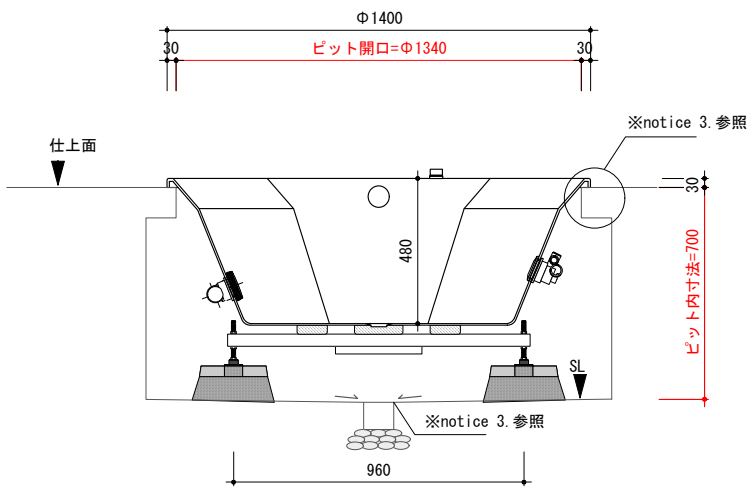

○ アジャスタブルレグ

0 500mm

included item		number
M92-140-J5	埋込型マッサージバスタブ	×1
TP-WA	バスタブ用排水金物一式 (TP-WA51)	×1

general information

素材 アクリル(FRA)
色 ホワイト
水平出し用アジャスタブルレグ付

notice

1. 当社および当社認定業者の据付設置工事、修理・メンテナンスに対応可能な地域のみ販売しております。計画時に必ず当社までご相談ください。
2. 周囲温度5~35°Cの環境以外では使用しないでください。エアシッチが正常に作動しなくなる場合があります。
3. バスタブ据付及びビット内換気扇設置のため、ビット内にスペース(ふところ)が必要です。据付・排水・ポンプ用電源敷設の詳細は、別資料「埋込型マッサージバスタブ施工資料」をご参照ください。
4. レグの取付位置については、多少誤差(±20)が生じます。
5. バスタブにポップアップ式排水金物 (TP-WA51) が付属しています。変更する場合、必ずご相談ください。