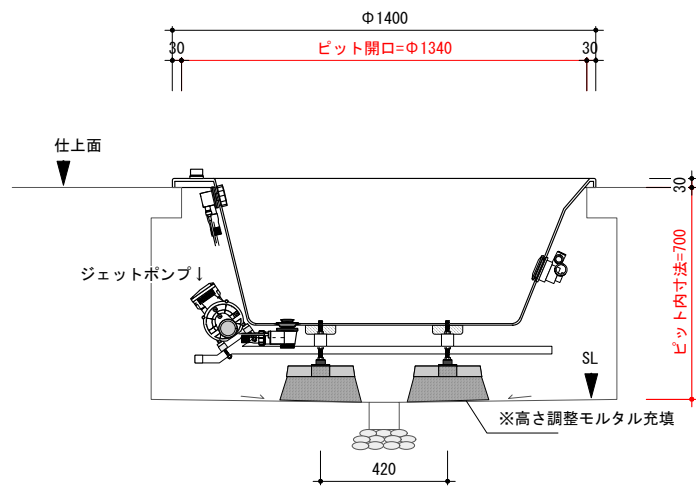

○ アジャスタブルレグ

0 500mm

included item		number
M92-140-J5	埋込型マッサージバスタブ	×1
TP-WA	バスタブ用排水金物一式 (TP-WA51)	×1

general information

素材 アクリル(FRA)
色 ホワイト
水平出し用アジャスタブルレグ付

notice

1. 当社および当社認定業者の据付設置工事、修理・メンテナンスに対応可能な地域のみ販売しております。計画時に必ず当社までご相談ください。
2. 周囲温度5~35°Cの環境以外では使用しないでください。エアシッチが正常に作動しなくなる場合があります。
3. バスタブ据付及びビット内換気扇設置のため、ビット内にスペース(ふところ)が必要です。据付・排水・ポンプ用電源敷設の詳細は、別資料「埋込型マッサージバスタブ施工資料」をご参照ください。
4. レグの取付位置については、多少誤差(±20)が生じます。
5. バスタブにポップアップ式排水金物 (TP-WA51) が付属しています。変更する場合、必ずご相談ください。