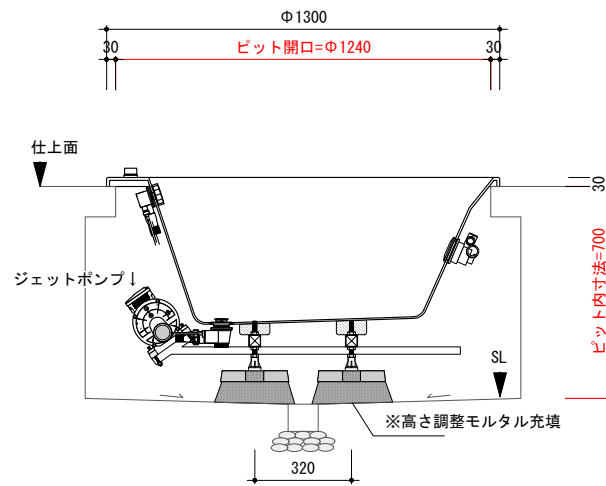

○ アジャスタブルレグ

0 500mm

included item		number
M92-130-J5	埋込型マッサージバスタブ	×1
TP-WA	バスタブ用排水金物一式 (TP-WA51)	×1

general information

素材 アクリル (FRA)
色 ホワイト
水平出し用アジャスタブルレグ付

notice

1. 当社および当社認定業者の据付設置工事、修理・メンテナンスに対応可能な地域のみ販売しております。計画時に必ず当社までご相談ください。
2. 周囲温度5~35°Cの環境以外では使用しないでください。エアスイッチが正常に作動しなくなる場合があります。
3. バスタブ据付及びビット内換気扇設置のため、ビット内にスペース(ふところ)が必要です。据付・排水・ポンプ用電源敷設の詳細は、別資料「埋込型マッサージバスタブ施工資料」をご参照ください。
4. レグの取付位置については、多少誤差(±20)が生じます。
5. バスタブにポップアップ式排水金物 (TP-WA51) が付属しています。変更する場合、必ずご相談ください。