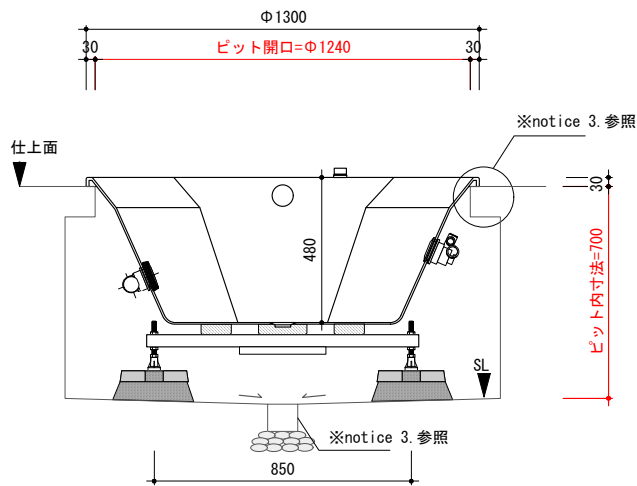

○ アジャスタブルレグ

0 500mm

included item		number
M92-130-J5	埋込型マッサージバスタブ	×1
TP-WA	バスタブ用排水金物一式 (TP-WA51)	×1

general information

素材 アクリル (FRA)
色 ホワイト
水平出し用アジャスタブルレグ付

notice

1. 当社および当社認定業者の据付設置工事、修理・メンテナンスに対応可能な地域のみ販売しております。計画時に必ず当社までご相談ください。
2. 周囲温度5~35°Cの環境以外では使用しないでください。エアスイッチが正常に作動しなくなる場合があります。
3. バスタブ据付及びビット内換気扇設置のため、ビット内にスペース(ふところ)が必要です。据付・排水・ポンプ用電源敷設の詳細は、別資料「埋込型マッサージバスタブ施工資料」をご参照ください。
4. レグの取付位置については、多少誤差(±20)が生じます。
5. バスタブにポップアップ式排水金物 (TP-WA51) が付属しています。変更する場合、必ずご相談ください。