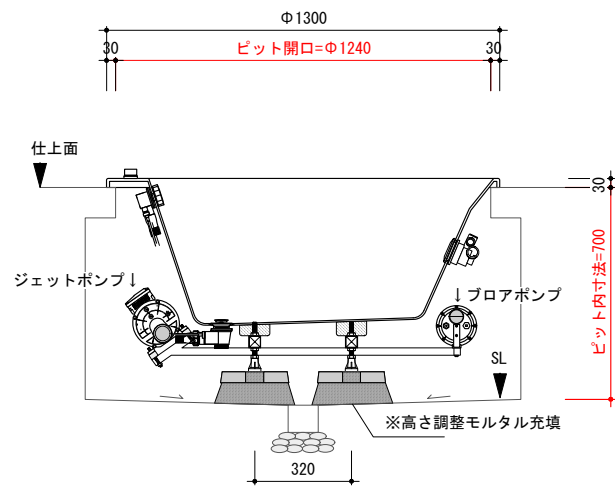

○ アジャスタブルレグ

0 500mm

included item		number
M92-130-B20J5	埋込型マッサージバスタブ	×1
TP-WA	バスタブ用排水金物一式 (TP-WA51)	×1

general information

素材 アクリル (FRA)  
 色 ホワイト  
 水平出し用アジャスタブルレグ付

notice

1. 当社および当社認定業者の据付設置工事、修理・メンテナンスに対応可能な地域のみ販売しております。計画時に必ず当社までご相談ください。
2. 周囲温度5~35°Cの環境以外では使用しないでください。エアスイッチが正常に作動しなくなる場合があります。
3. バスタブ据付及びビット内換気扇設置のため、ビット内にスペース(ふところ)が必要です。据付・排水・ポンプ用電源敷設の詳細は、別資料「埋込型マッサージバスタブ施工資料」をご参照ください。
4. レグの取付位置については、多少誤差(±20)が生じます。
5. バスタブにポップアップ式排水金物 (TP-WA51) が付属しています。変更する場合、必ずご相談ください。