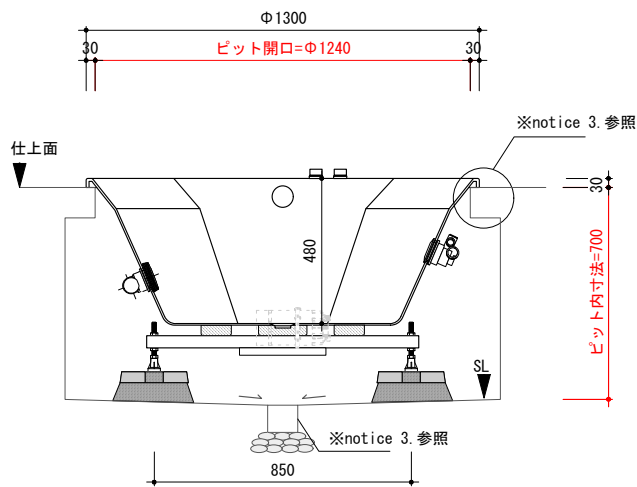

○ アジャスタブルレグ

0 500mm

included item		number
M92-130-B20J5	埋込型マッサージバスタブ	×1
TP-WA	バスタブ用排水金物一式 (TP-WA51)	×1

general information

素材 アクリル (FRA)  
 色 ホワイト  
 水平出し用アジャスタブルレグ付

notice

1. 当社および当社認定業者の据付設置工事、修理・メンテナンスに対応可能な地域のみ販売しております。計画時に必ず当社までご相談ください。
2. 周囲温度5~35°Cの環境以外では使用しないでください。エアスイッチが正常に作動しなくなる場合があります。
3. バスタブ据付及びビット内換気扇設置のため、ビット内にスペース(ふところ)が必要です。据付・排水・ポンプ用電源敷設の詳細は、別資料「埋込型マッサージバスタブ施工資料」をご参照ください。
4. レグの取付位置については、多少誤差(±20)が生じます。
5. バスタブにポップアップ式排水金物 (TP-WA51) が付属しています。変更する場合、必ずご相談ください。