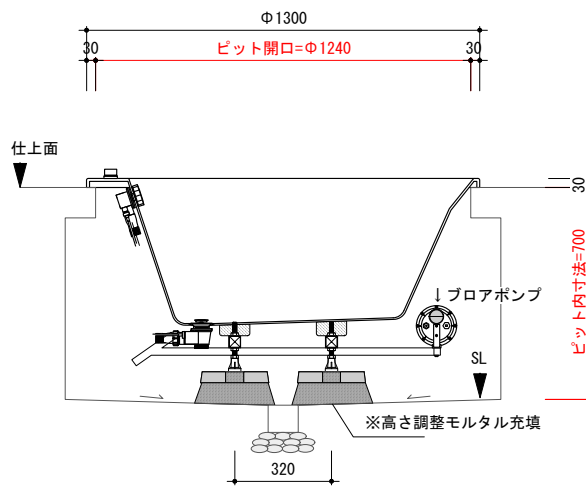

○ アジャスタブルレグ

0 500mm

included item		number
M92-130-B20	埋込型マッサージバスタブ	×1
TP-WA	バスタブ用排水金物一式 (TP-WA51)	×1

general information

素材 アクリル (FRA)  
 色 ホワイト  
 水平出し用アジャスタブルレグ付

notice

1. 当社および当社認定業者の据付設置工事、修理・メンテナンスに対応可能な地域のみ販売しております。計画時に必ず当社までご相談ください。
2. 周囲温度5～35℃の環境以外では使用しないでください。エアシッチが正常に作動しなくなる場合があります。
3. バスタブ据付及びピット内換気扇設置のため、ピット内にスペース(ふところ)が必要です。据付・排水・ポンプ用電源敷設の詳細は、別資料「埋込型マッサージバスタブ施工資料」をご参照ください。
4. レグの取付位置については、多少誤差(±20)が生じます。
5. バスタブにポップアップ式排水金物 (TP-WA51) が付属しています。変更する場合、必ずご相談ください。