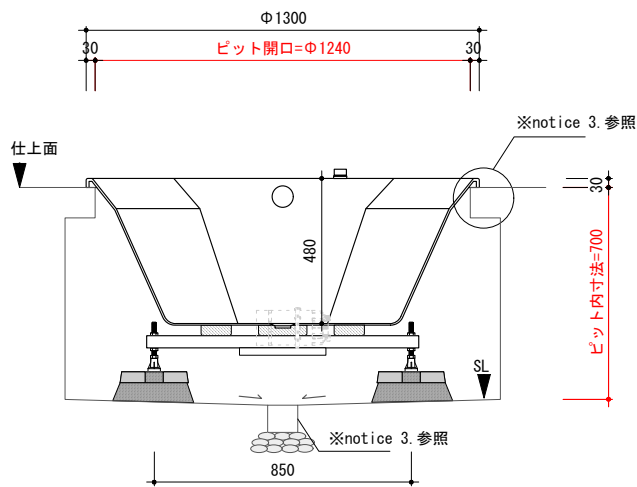

○ アジャスタブルレグ

0 500mm

included item		number
M92-130-B20	埋込型マッサージバスタブ	×1
TP-WA	バスタブ用排水金物一式 (TP-WA51)	×1

general information

素材 アクリル (FRA)  
 色 ホワイト  
 水平出し用アジャスタブルレグ付

notice

1. 当社および当社認定業者の据付設置工事、修理・メンテナンスに対応可能な地域のみ販売しております。計画時に必ず当社までご相談ください。
2. 周囲温度5～35℃の環境以外では使用しないでください。エアシッチが正常に作動しなくなる場合があります。
3. バスタブ据付及びピット内換気扇設置のため、ピット内にスペース(ふところ)が必要です。据付・排水・ポンプ用電源敷設の詳細は、別資料「埋込型マッサージバスタブ施工資料」をご参照ください。
4. レグの取付位置については、多少誤差(±20)が生じます。
5. バスタブにポップアップ式排水金物 (TP-WA51) が付属しています。変更する場合、必ずご相談ください。