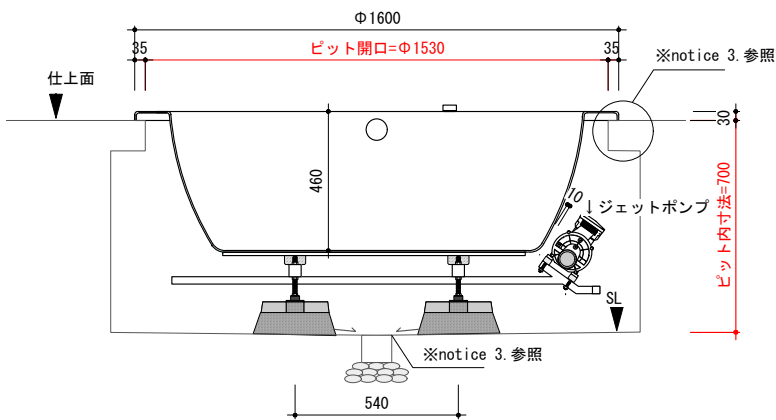

○ アジャスタブルレグ

0 500mm

included item		number
M91-160-J7	埋込型マッサージバスタブ	×1
TP-WA	バスタブ用排水金物一式 (TP-WA51)	×1

general information

素材 アクリル (FRA)
 色 ホワイト
 水平出し用アジャスタブルレグ付

notice

1. 当社および当社認定業者の据付設置工事、修理・メンテナンスに対応可能な地域のみ販売しております。計画時に必ず当社までご相談ください。
2. 周囲温度5～35℃の環境以外では使用しないでください。エアシッチが正常に作動しなくなる場合があります。
3. バスタブ据付及びピット内換気扇設置のため、ピット内にスペース(ふところ)が必要です。据付・排水・ポンプ用電源敷設の詳細は、別資料「埋込型マッサージバスタブ施工資料」をご参照ください。
4. レグの取付位置については、多少誤差(±20)が生じます。
5. バスタブにポップアップ式排水金物 (TP-WA51) が付属しています。変更する場合、必ずご相談ください。