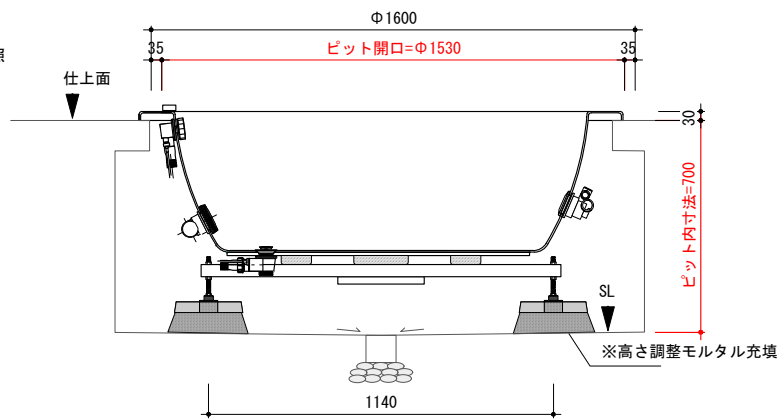

○ アジャスタブルレグ

0 500mm

included item		number
M91-160-J7	埋込型マッサージバスタブ	×1
TP-WA	バスタブ用排水金物一式 (TP-WA51)	×1

general information

素材 アクリル (FRA)
 色 ホワイト
 水平出し用アジャスタブルレグ付

notice

1. 当社および当社認定業者の据付設置工事、修理・メンテナンスに対応可能な地域のみ販売しております。計画時に必ず当社までご相談ください。
2. 周囲温度5～35℃の環境以外では使用しないでください。エアシッチが正常に作動しなくなる場合があります。
3. バスタブ据付及びピット内換気扇設置のため、ピット内にスペース(ふところ)が必要です。据付・排水・ポンプ用電源敷設の詳細は、別資料「埋込型マッサージバスタブ施工資料」をご参照ください。
4. レグの取付位置については、多少誤差(±20)が生じます。
5. バスタブにポップアップ式排水金物 (TP-WA51) が付属しています。変更する場合、必ずご相談ください。