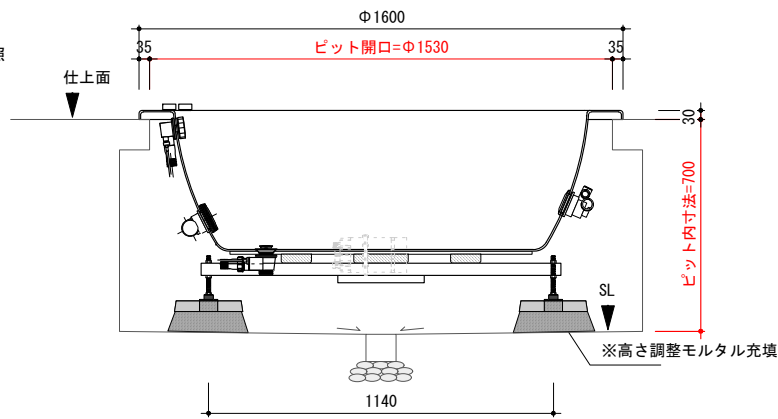

○ アジャスタブルレグ

0 500mm

included item		number
M91-160-B24J7	埋込型マッサージバスタブ	×1
TP-WA	バスタブ用排水金物一式 (TP-WA51)	×1

general information

素材 アクリル (FRA)
 色 ホワイト
 水平出し用アジャスタブルレグ付

notice

1. 当社および当社認定業者の据付設置工事、修理・メンテナンスに対応可能な地域のみ販売しております。計画時に必ず当社までご相談ください。
2. 周囲温度5~35°Cの環境以外では使用しないでください。エアスイッチが正常に作動しなくなる場合があります。
3. バスタブ据付及びビット内換気扇設置のため、ビット内にスペース(ふところ)が必要です。据付・排水・ポンプ用電源敷設の詳細は、別資料「埋込型マッサージバスタブ施工資料」をご参照ください。
4. レグの取付位置については、多少誤差(±20)が生じます。
5. バスタブにポップアップ式排水金物 (TP-WA51) が付属しています。変更する場合、必ずご相談ください。