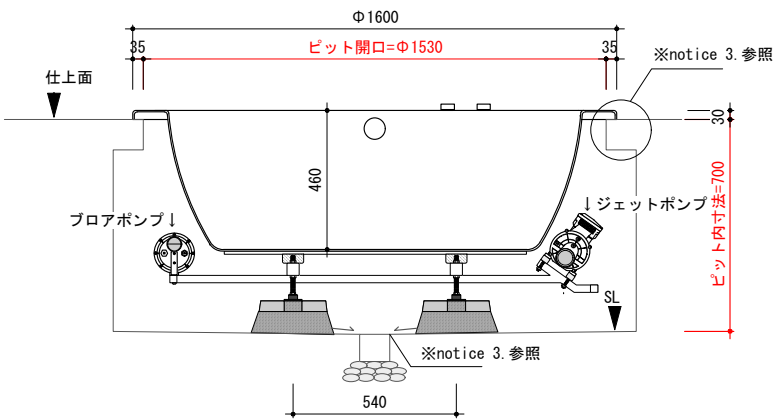

○ アジャスタブルレグ

0 500mm

included item		number
M91-160-B24J7	埋込型マッサージバスタブ	×1
TP-WA	バスタブ用排水金物一式 (TP-WA51)	×1

general information

素材 アクリル (FRA)
 色 ホワイト
 水平出し用アジャスタブルレグ付

notice

1. 当社および当社認定業者の据付設置工事、修理・メンテナンスに対応可能な地域のみ販売しております。計画時に必ず当社までご相談ください。
2. 周囲温度5~35°Cの環境以外では使用しないでください。エアスイッチが正常に作動しなくなる場合があります。
3. バスタブ据付及びビット内換気扇設置のため、ビット内にスペース(ふところ)が必要です。据付・排水・ポンプ用電源敷設の詳細は、別資料「埋込型マッサージバスタブ施工資料」をご参照ください。
4. レグの取付位置については、多少誤差(±20)が生じます。
5. バスタブにポップアップ式排水金物 (TP-WA51) が付属しています。変更する場合、必ずご相談ください。