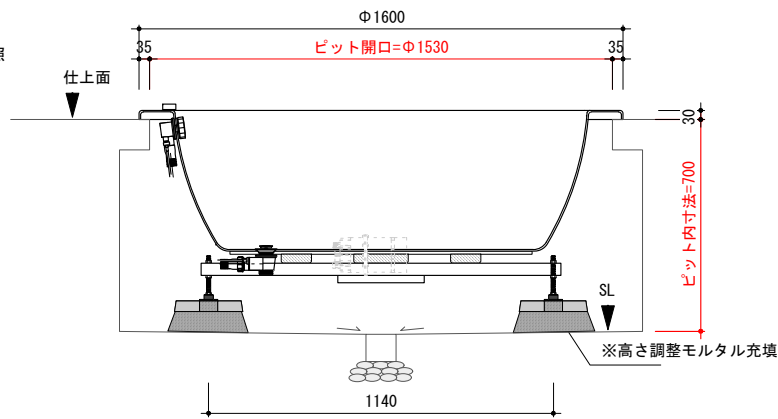

○ アジャスタブルレグ

0 500mm

included item		number
M91-160-B24	埋込型マッサージバスタブ	×1
TP-WA	バスタブ用排水金物一式 (TP-WA51)	×1

general information

素材 アクリル (FRA)
色 ホワイト
水平出し用アジャスタブルレグ付

notice

1. 当社および当社認定業者の据付設置工事、修理・メンテナンスに対応可能な地域のみ販売しております。計画時に必ず当社までご相談ください。
2. 周囲温度5～35℃の環境以外では使用しないでください。エアシッチが正常に作動しなくなる場合があります。
3. バスタブ据付及びビット内換気扇設置のため、ビット内にスペース(ふところ)が必要です。
据付・排水・ポンプ用電源敷設の詳細は、別資料「埋込型マッサージバスタブ施工資料」をご参照ください。
4. レグの取付位置については、多少誤差(±20)が生じます。
5. バスタブにポップアップ式排水金物 (TP-WA51) が付属しています。変更する場合、必ずご相談ください。

Bagni.

product code
M91-160-B24

product name
埋込型マッサージバスタブ

weight
71 kg

actual capacity
450 L

scale
1/25

date
2022.06/23