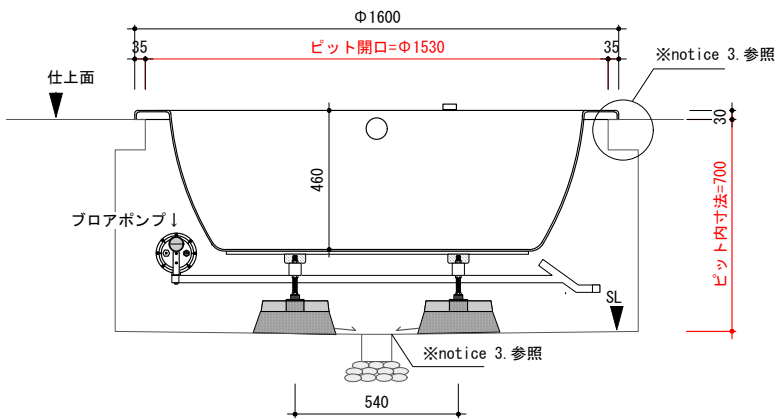

○ アジャスタブルレグ

0 500mm

included item		number
M91-160-B24	埋込型マッサージバスタブ	×1
TP-WA	バスタブ用排水金物一式 (TP-WA51)	×1

general information

素材 アクリル (FRA)
色 ホワイト
水平出し用アジャスタブルレグ付

notice

1. 当社および当社認定業者の据付設置工事、修理・メンテナンスに対応可能な地域のみ販売しております。計画時に必ず当社までご相談ください。
2. 周囲温度5～35℃の環境以外では使用しないでください。エアシッチが正常に作動しなくなる場合があります。
3. バスタブ据付及びビット内換気扇設置のため、ビット内にスペース(ふところ)が必要です。
据付・排水・ポンプ用電源敷設の詳細は、別資料「埋込型マッサージバスタブ施工資料」をご参照ください。
4. レグの取付位置については、多少誤差(±20)が生じます。
5. バスタブにポップアップ式排水金物 (TP-WA51) が付属しています。変更する場合、必ずご相談ください。

Bagni.

product code
M91-160-B24

product name
埋込型マッサージバスタブ

weight
71 kg

actual capacity
450 L

scale
1/25

date
2022.06/23