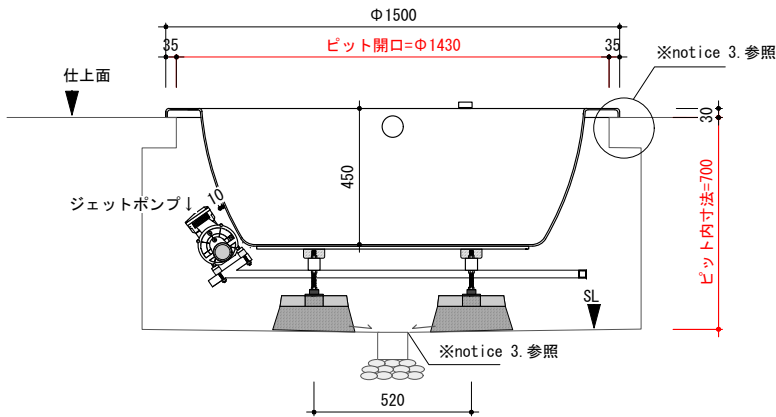

○ アジャスタブルレグ

0 500mm

included item		number
M91-150-J7	埋込型マッサージバスタブ	×1
TP-WA	バスタブ用排水金物一式 (TP-WA51)	×1

general information

素材 アクリル (FRA)  
色 ホワイト  
水平出し用アジャスタブルレグ付

notice

1. 当社および当社認定業者の据付設置工事、修理・メンテナンスに対応可能な地域のみ販売しております。計画時に必ず当社までご相談ください。
2. 周囲温度5~35°Cの環境以外では使用しないでください。エアシッチが正常に作動しなくなる場合があります。
3. バスタブ据付及びビット内換気扇設置のため、ビット内にスペース(ふところ)が必要です。据付・排水・ポンプ用電源敷設の詳細は、別資料「埋込型マッサージバスタブ施工資料」をご参照ください。
4. レグの取付位置については、多少誤差(±20)が生じます。
5. バスタブにポップアップ式排水金物 (TP-WA51) が付属しています。変更する場合、必ずご相談ください。