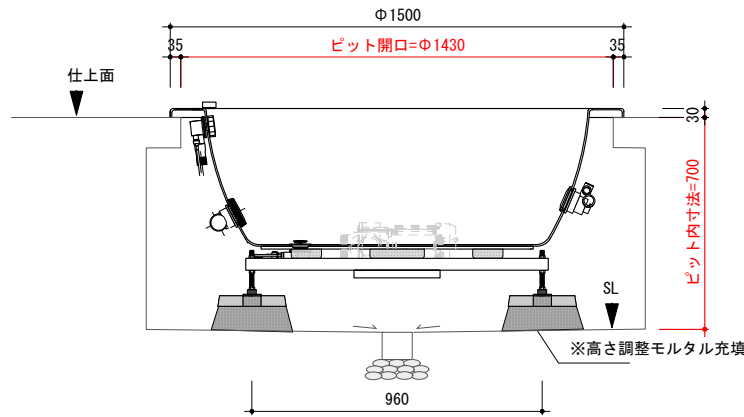

○ アジャスタブルレグ

0 500mm

included item		number
M91-150-J7	埋込型マッサージバスタブ	×1
TP-WA	バスタブ用排水金物一式 (TP-WA51)	×1

general information

素材 アクリル (FRA)  
色 ホワイト  
水平出し用アジャスタブルレグ付

notice

1. 当社および当社認定業者の据付設置工事、修理・メンテナンスに対応可能な地域のみ販売しております。計画時に必ず当社までご相談ください。
2. 周囲温度5~35°Cの環境以外では使用しないでください。エアシッチが正常に作動しなくなる場合があります。
3. バスタブ据付及びビット内換気扇設置のため、ビット内にスペース(ふところ)が必要です。据付・排水・ポンプ用電源敷設の詳細は、別資料「埋込型マッサージバスタブ施工資料」をご参照ください。
4. レグの取付位置については、多少誤差(±20)が生じます。
5. バスタブにポップアップ式排水金物 (TP-WA51) が付属しています。変更する場合、必ずご相談ください。