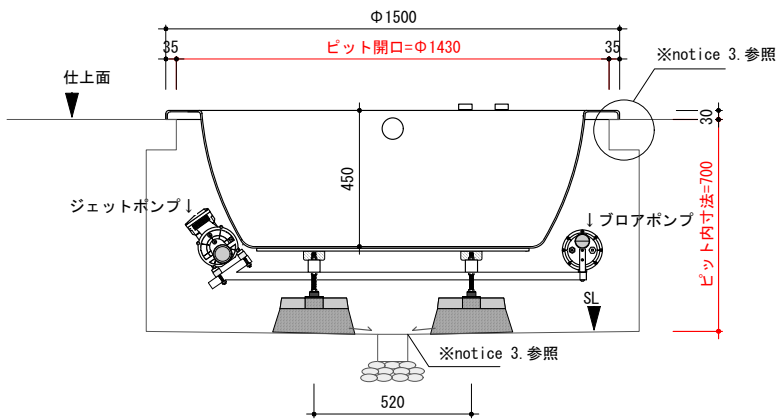

○ アジャスタブルレグ

0 500mm

included item		number
M91-150-B24J7	埋込型マッサージバスタブ	×1
TP-WA	バスタブ用排水金物一式 (TP-WA51)	×1

general information

素材 アクリル (FRA)
 色 ホワイト
 水平出し用アジャスタブルレグ付

notice

1. 当社および当社認定業者の据付設置工事、修理・メンテナンスに対応可能な地域のみ販売しております。計画時に必ず当社までご相談ください。
2. 周囲温度5～35℃の環境以外では使用しないでください。エアシッチが正常に作動しなくなる場合があります。
3. バスタブ据付及びビット内換気扇設置のため、ビット内にスペース(ふところ)が必要です。
 据付・排水・ポンプ用電源敷設の詳細は、別資料「埋込型マッサージバスタブ施工資料」をご参照ください。
4. レグの取付位置については、多少誤差(±20)が生じます。
5. バスタブにポップアップ式排水金物 (TP-WA51) が付属しています。変更する場合、必ずご相談ください。