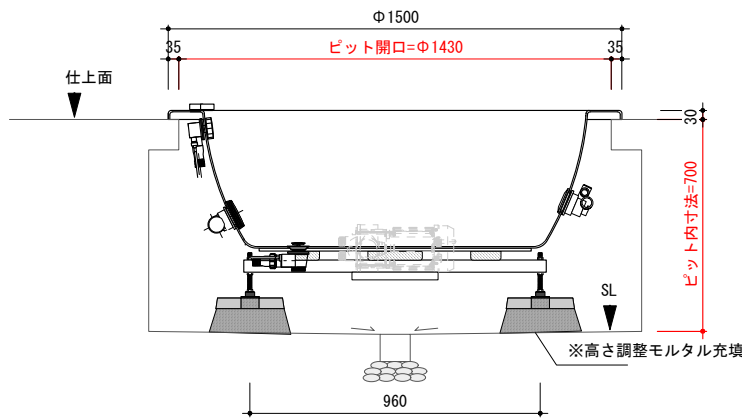

○ アジャスタブルレグ

0 500mm

included item		number
M91-150-B24J7	埋込型マッサージバスタブ	×1
TP-WA	バスタブ用排水金物一式 (TP-WA51)	×1

general information

素材 アクリル (FRA)
 色 ホワイト
 水平出し用アジャスタブルレグ付

notice

1. 当社および当社認定業者の据付設置工事、修理・メンテナンスに対応可能な地域のみ販売しております。計画時に必ず当社までご相談ください。
2. 周囲温度5～35℃の環境以外では使用しないでください。エアシッチが正常に作動しなくなる場合があります。
3. バスタブ据付及びビット内換気扇設置のため、ビット内にスペース(ふところ)が必要です。
 据付・排水・ポンプ用電源敷設の詳細は、別資料「埋込型マッサージバスタブ施工資料」をご参照ください。
4. レグの取付位置については、多少誤差(±20)が生じます。
5. バスタブにポップアップ式排水金物 (TP-WA51) が付属しています。変更する場合、必ずご相談ください。