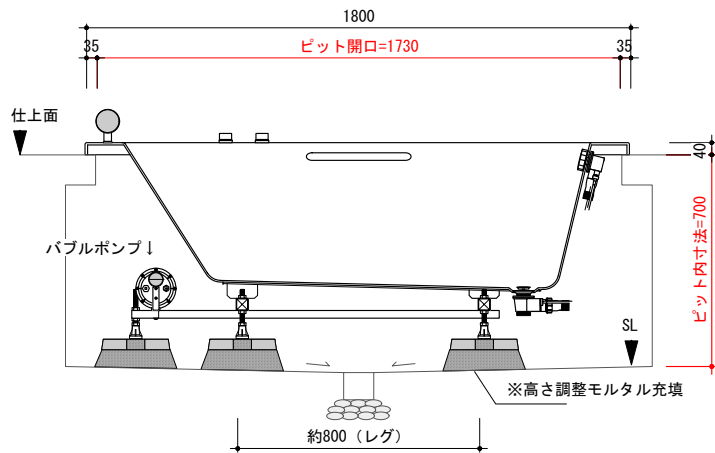

○ アジャスタブルレグ

0 500mm

included item		number
M60-180-B24	埋込型マッサージバスタブ	×1
TP-WA	バスタブ用排水金物一式 (TP-WA51)	×1
TP-HD07-LG	ヘッドレスト	×2
TP-GB30K	握りバー	×2
MP-LED2-W	ウォーターライト (水中照明2個)	×1

general information

素材 アクリル (FRA)
 色 ホワイト
 水平出し用アジャスタブルレグ付

notice

- 当社および当社認定業者の据付設置工事、修理・メンテナンスに対応可能な地域のみ販売しております。計画時に必ず当社までご相談ください。
- 周囲温度5~35℃の環境以外では使用しないでください。エアスイッチが正常に作動しなくなる場合があります。
- バスタブ据付及びピット内換気扇設置のため、ピット内にスペース(ふとこ)が必要です。据付・排水・ポンプ用電源敷設の詳細は、別資料「埋込型マッサージバスタブ施工資料」をご参照ください。
- レグの取付位置については、多少誤差(±20)が生じます。
- バスタブにオーバーフロー付プッシュ式排水金物 (TP-WA51)・ヘッドレスト (TP-HD07-LG) 2個・握りバー (TP-GB30) 2個・ウォーターライト2個 (MP-LED2-W) が付属しています。変更する場合、必ずご相談ください。