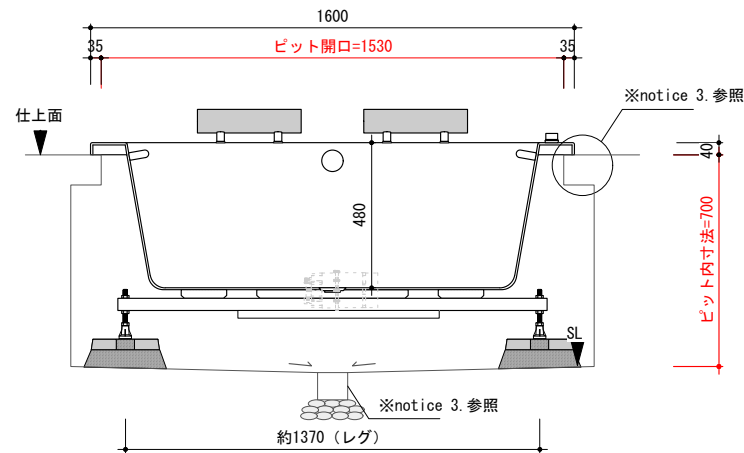

○ アジャスタブルレグ

0 500mm

included item		number
M60-180-B24	埋込型マッサージバスタブ	×1
TP-WA	バスタブ用排水金物一式 (TP-WA51)	×1
TP-HD07-LG	ヘッドレスト	×2
TP-GB30K	握りバー	×2
MP-LED2-W	ウォーターライト (水中照明2個)	×1

general information

素材 アクリル (FRA)
 色 ホワイト
 水平出し用アジャスタブルレグ付

notice

- 当社および当社認定業者の据付設置工事、修理・メンテナンスに対応可能な地域のみ販売しております。計画時に必ず当社までご相談ください。
- 周囲温度5~35℃の環境以外では使用しないでください。エアスイッチが正常に作動しなくなる場合があります。
- バスタブ据付及びピット内換気扇設置のため、ピット内にスペース(ふとこ)が必要です。据付・排水・ポンプ用電源敷設の詳細は、別資料「埋込型マッサージバスタブ施工資料」をご参照ください。
- レグの取付位置については、多少誤差(±20)が生じます。
- バスタブにオーバーフロー付プッシュ式排水金物 (TP-WA51)・ヘッドレスト (TP-HD07-LG) 2個・握りバー (TP-GB30) 2個・ウォーターライト2個 (MP-LED2-W) が付属しています。変更する場合、必ずご相談ください。