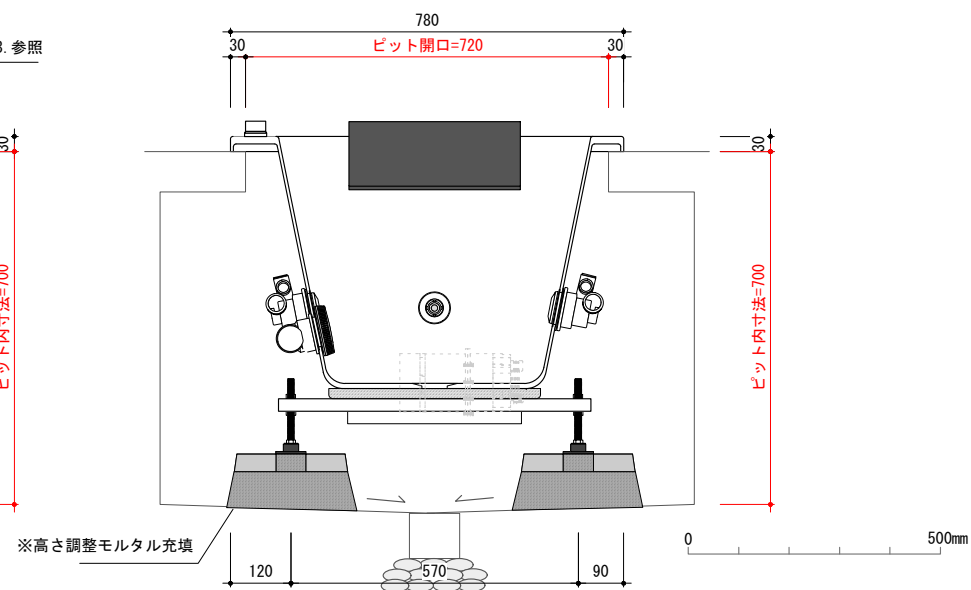

included item		number
M57-160-B12J6	埋込型マッサージバスタブ	×1
TP-WA	バスタブ用排水金物一式 (TP-WA51)	×1
TP-HD15-DG	ヘッドレスト	×1

#### general information

素材 アクリル (FRA)  
 色 ホワイト  
 水平出し用アジャスタブルレグ付

Bagni.

product code  
**M57-160-B12J6**

product name  
 埋込型マッサージバスタブ

weight  
 73 kg

actual capacity  
 270 L

scale  
 1/15

date  
 2023.09/11