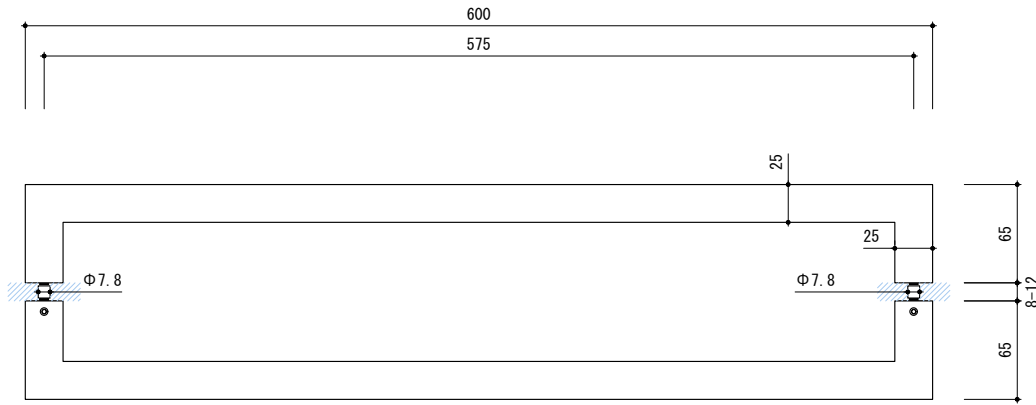

general information

素材: ステンレス / 仕上: ヘアライン
対応ガラス厚: t=8~12

notice

1. ハンドメイド製品のため、多少の誤差が生じます。
必ず現物にてサイズを確認後、ガラス加工を行ってください。

0 50 100mm