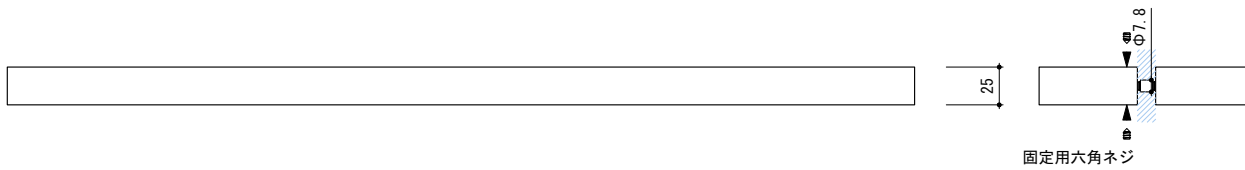

general information

素材: ステンレス / 仕上: ヘアライン
対応ガラス厚: t=8~12

notice

1. ハンドメイド製品のため、多少の誤差が生じます。
必ず現物にてサイズを確認後、ガラス加工を行ってください。

0 50 100mm