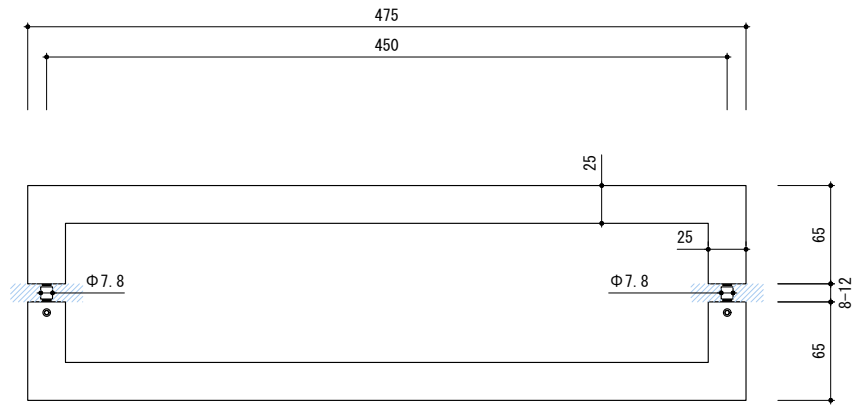

general information

素材: ステンレス / 仕上: マットブラック  
対応ガラス厚: t=8~12

notice

1. ハンドメイド製品のため、多少の誤差が生じます。  
必ず現物にてサイズを確認後、ガラス加工を行ってください。

0 50 100mm