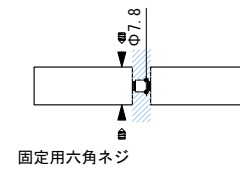

general information

素材: ステンレス / 仕上: マットブラック  
対応ガラス厚: t=8~12

notice

1. ハンドメイド製品のため、多少の誤差が生じます。  
必ず現物にてサイズを確認後、ガラス加工を行ってください。

0 50 100mm