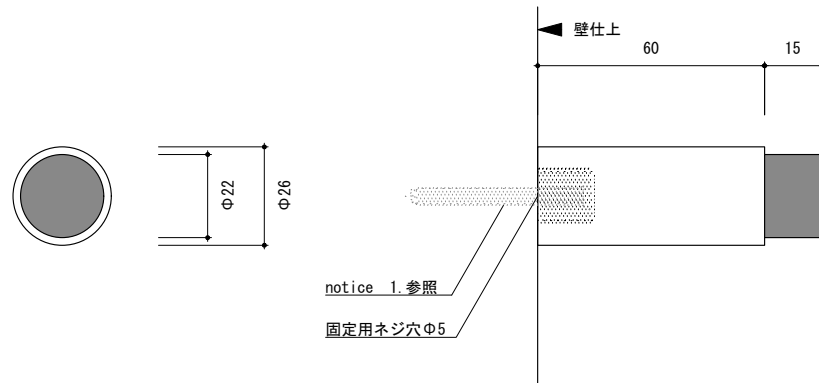

general information

素材: ステンレス(ガラス接触部分: ゴム) / 仕上: ヘアライン

notice

1. 取付用ネジ、カールプラグは付属していません。
使用状況に適したものを現場にてご用意ください。(ステンレス推奨)

0 25 50mm