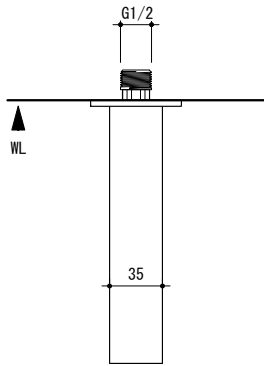

general information

素材:真鍮 / 仕上:クロム
泡沫ユニット:付属

0 50 100mm