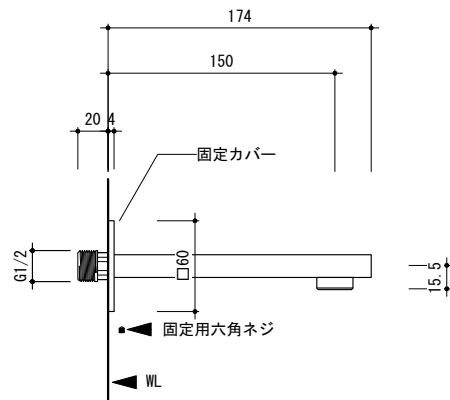

general information

素材:真鍮 / 仕上:クロム
泡沫ユニット:付属

0 50 100mm