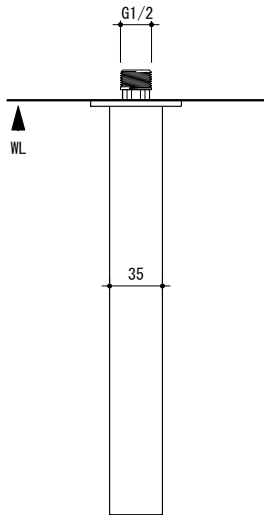

general information

素材: 真鍮 / 仕上: マットブラック

泡沫ユニット: 付属

0 50 100mm