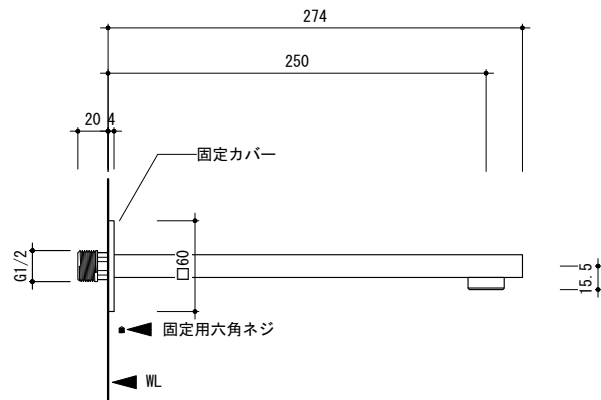

general information

素材: 真鍮 / 仕上: マットブラック

泡沫ユニット: 付属

0 50 100mm