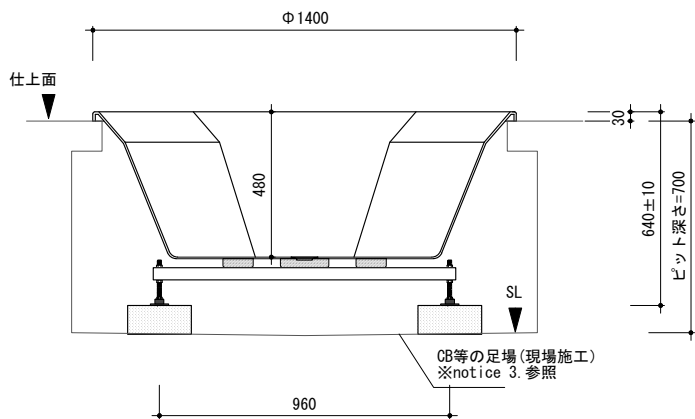

○ アジャスタブルレグ

0 500mm

general information

素材 アクリル(FRA)
色 ホワイト
水平出し用アジャスタブルレグ付

notice

- 50°C以上でバスタブへ給湯しないでください。バスタブが変形する恐れがあります。
- レグの取付位置については、多少誤差(±20)が生じます。
- 排水トラップの接続及び排水勾配を考慮したバスタブ底面からピット底面までの深さをCB等の足場を用いて十分に確保してください。
据付・排水方法については詳細は、別資料「据付参考図」「排水方法参考図」をご参照ください。
- バスタブキットには、プッシュ式排水金物【TP-WA78】が標準でセットされています。
オーバーフロー付プッシュ式排水金物【TP-WA70】へ変更の場合は、ご注文時に当社までご連絡ください。
- バスタブキットには、直結排水用トラップ・ホース【TP-TR90-2+TP-WH】が標準でセットされています。
- オンデッキ水栓をオプションで取付可能です。穴開け加工が必要となります。ご注文時にご依頼ください。

general information

排水目皿、本体素材:真鍮 / 仕上:クロム
芯棒素材:真鍮

notice

- パッキン取付は、シリコンを表面・裏面に少しはみ出す程度塗布してください。
はみ出したシリコンは、ティッシュペーパー等で綺麗に拭取ってください。

included item		number
TP-TR90-2	バスタブ用排水トラップ(パッキン2枚同梱)	×1
TP-WH	バスタブ用排水ホースセット(※以下構成内容)	
	①フレキシブルホース(長さ900~1000mm)	×1
	②ホースクランプ	×2
	③ユニオンナット	×1
	④ホースインナー	×1
	⑤平パッキン	×1
	⑥バルブソケット	×1
	⑦塩ビパイプ(長さ250mm)	×1
	⑧排水VU管(Φ50mm)内径エルボ	×1
	⑨排水VP管(Φ50mm)内径エルボ	×1

general information

排水トラップ素材	真鍮
排水方法	直結排水方法

notice

- 直結排水方法に必要な材料です。
施工方法については、別資料【直結排水方法 参考図】をご確認ください。
置型バスタブ対象の開放排水方法で据付する場合は、ご注文時に当社までご連絡ください。
- 排水VU管及び排水VP管は、現場に合った方をご使用ください。
付属商品：排水VU管(φ50mm)内径エルボ アロン化成 品番：CU 90IKL
付属商品：排水VP管(φ50mm)内径エルボ アロン化成 品番：VP 90KLY
- フレキシブルホース・塩ビパイプの長さは、現場に応じて適切な長さに切ってご使用ください。

0 100 200mm

ご購入前の注意：排水金物と排水方法

 本資料は、ご注文前に必ずご確認ください。購入後に商品の変更がないように事前に現場のバスタブ据付方法を確認の上、ご注文をお願い致します。

該当商品：

埋込型バスタブ

① プッシュ式排水金物

【品番：TP-WA78】

※標準でセットされています