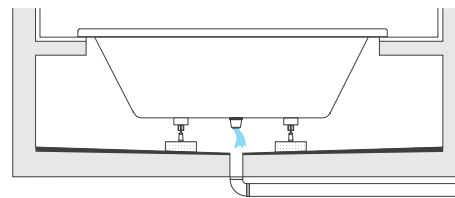

開放排水方法

【品番：TP-TR93 + TP-TR93hose】

非対応