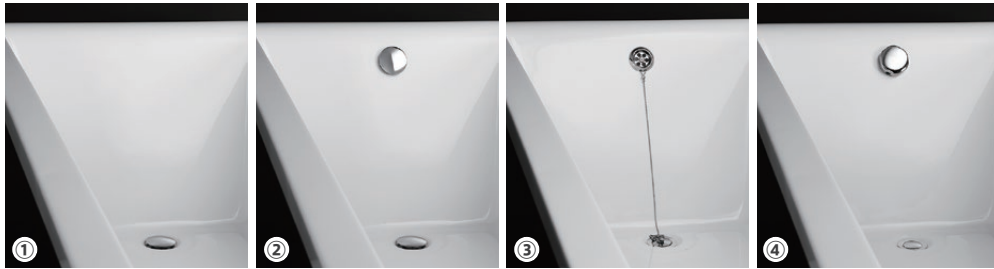

○ アジャスタブルレグ

0 500mm

general information

素材 アクリル(FRA)
色 ホワイト
水平出し用アジャスタブルレグ付

notice

- 50°C以上でバスタブへ給湯しないでください。バスタブが変形する恐れがあります。
- レグの取付位置については、多少誤差(±20)が生じます。
- 排水トラップの接続及び排水勾配を考慮したバスタブ底面からピット底面までの深さをCB等の足場を用いて十分に確保してください。
据付・排水方法については詳細は、別資料「据付参考図」「排水方法参考図」をご参照ください。
- バスタブキットには、プッシュ式排水金物【TP-WA78】が標準でセットされています。
オーバーフロー付プッシュ式排水金物【TP-WA70】へ変更の場合は、ご注文時に当社までご連絡ください。
- バスタブキットには、直結排水用トラップ・ホース【TP-TR90-2+TP-WH】が標準でセットされています。
- オンデッキ水栓をオプションで取付可能です。穴開け加工が必要となります。ご注文時にご依頼ください。

general information

排水目皿、本体素材:真鍮 / 仕上:クロム
芯棒素材:真鍮

notice

- パッキン取付は、シリコンを表面・裏面に少しはみ出す程度塗布してください。
はみ出したシリコンは、ティッシュペーパー等で綺麗に拭取ってください。

included item		number
TP-TR90-2	バスタブ用排水トラップ(パッキン2枚同梱)	×1
TP-WH	バスタブ用排水ホースセット(※以下構成内容)	
	①フレキシブルホース(長さ900~1000mm)	×1
	②ホースクランプ	×2
	③ユニオンナット	×1
	④ホースインナー	×1
	⑤平パッキン	×1
	⑥バルブソケット	×1
	⑦塩ビパイプ(長さ250mm)	×1
	⑧排水VU管(Φ50mm)内径エルボ	×1
	⑨排水VP管(Φ50mm)内径エルボ	×1

general information

排水トラップ素材	真鍮
排水方法	直結排水方法

notice

- 直結排水方法に必要な材料です。
施工方法については、別資料【直結排水方法 参考図】をご確認ください。
置型バスタブ対象の開放排水方法で据付する場合は、ご注文時に当社までご連絡ください。
- 排水VU管及び排水VP管は、現場に合った方をご使用ください。
付属商品：排水VU管(φ50mm)内径エルボ アロン化成 品番：CU 90IKL
付属商品：排水VP管(φ50mm)内径エルボ アロン化成 品番：VP 90KLY
- フレキシブルホース・塩ビパイプの長さは、現場に応じて適切な長さに切ってご使用ください。

0 100 200mm

ご購入前の注意：排水金物と排水方法

 本資料は、ご注文前に必ずご確認ください。購入後に商品の変更がないように事前に現場のバスタブ据付方法を確認の上、ご注文をお願い致します。

該当商品：

埋込型バスタブ

① プッシュ式排水金物

【品番：TP-WA78】

※標準でセットされています