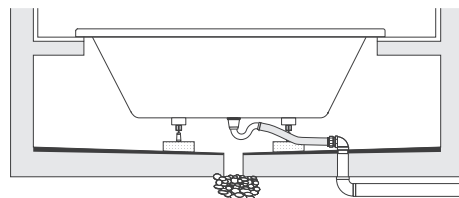

general information

排水目皿、本体素材:真鍮 / 仕上:クロム
芯棒素材:真鍮

notice

- パッキン取付は、シリコンを表面・裏面に少しはみ出す程度塗布してください。
はみ出したシリコンは、ティッシュペーパー等で綺麗に拭取ってください。

included item		number
TP-TR90-2	バスタブ用排水トラップ(パッキン2枚同梱)	×1
TP-WH	バスタブ用排水ホースセット(※以下構成内容)	
	①フレキシブルホース(長さ900~1000mm)	×1
	②ホースクランプ	×2
	③ユニオンナット	×1
	④ホースインナー	×1
	⑤平パッキン	×1
	⑥バルブソケット	×1
	⑦塩ビパイプ(長さ250mm)	×1
	⑧排水VU管(Φ50mm)内径エルボ	×1
	⑨排水VP管(Φ50mm)内径エルボ	×1

0 100 200mm

ご購入前の注意：排水金物と排水方法

 本資料は、ご注文前に必ずご確認ください。購入後に商品の変更がないように事前に現場のバスタブ据付方法を確認の上、ご注文をお願い致します。

該当商品：

埋込型バスタブ

① プッシュ式排水金物

【品番：TP-WA78】

※標準でセットされています

標準でセットされたプッシュ式排水金物以外の排水金物を選択できる場合、対応した排水金物をご注文時に必ずご連絡ください。

※特に連絡が無い場合は、プッシュ式排水金物でのご購入となります。

① プッシュ式排水金物	【品番：TP-WA78】	
② オーバーフロー付プッシュ式排水金物	【品番：TP-WA70】	
③ チェーン式排水金物 <small>※現行品は写真のものとイメージが異なります</small>	【品番：TP-WA62】	
④ ポップアップ式排水金物	【品番：TP-WA51】	非対応

2. 排水方式の選択

埋込型バスタブの排水方式は、直結排水方法のみ対応しております。

開放排水には対応しておりません。

排水方法の詳細については、別資料【排水方法 参考図】をご確認ください。

バスタブ排水管を排水マスまで単独配管する方法

直結排水方法

【品番：TP-TR90-2 + TP-WH】

※標準でセットされています