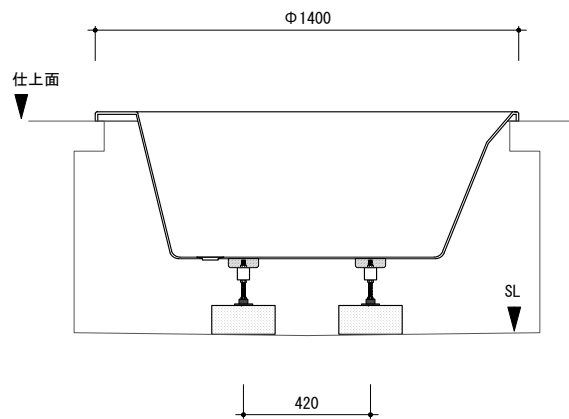

○ アジャスタブルレグ

0 500mm

general information

素材 アクリル(FRA)
色 ホワイト
水平出し用アジャスタブルレグ付

notice

- 50°C以上でバスタブへ給湯しないでください。バスタブが変形する恐れがあります。
- レグの取付位置については、多少誤差(±20)が生じます。
- 排水トラップの接続及び排水勾配を考慮したバスタブ底面からピット底面までの深さをCB等の足場を用いて十分に確保してください。
据付・排水方法については詳細は、別資料「据付参考図」「排水方法参考図」をご参照ください。
- バスタブキットには、プッシュ式排水金物【TP-WA78】が標準でセットされています。
オーバーフロー付プッシュ式排水金物【TP-WA70】へ変更の場合は、ご注文時に当社までご連絡ください。
- バスタブキットには、直結排水用トラップ・ホース【TP-TR90-2+TP-WH】が標準でセットされています。
- オンデッキ水栓をオプションで取付可能です。穴開け加工が必要となります。ご注文時にご依頼ください。

general information

排水目皿、本体素材:真鍮 / 仕上:クロム
芯棒素材:真鍮

notice

- パッキン取付は、シリコンを表面・裏面に少しはみ出す程度塗布してください。
はみ出したシリコンは、ティッシュペーパー等で綺麗に拭取ってください。

included item		number
TP-TR90-2	バスタブ用排水トラップ(パッキン2枚同梱)	×1
TP-WH	バスタブ用排水ホースセット(※以下構成内容)	
	①フレキシブルホース(長さ900~1000mm)	×1
	②ホースクランプ	×2
	③ユニオンナット	×1
	④ホースインナー	×1
	⑤平パッキン	×1
	⑥バルブソケット	×1
	⑦塩ビパイプ(長さ250mm)	×1
	⑧排水VU管(Φ50mm)内径エルボ	×1
	⑨排水VP管(Φ50mm)内径エルボ	×1

general information

排水トラップ素材	真鍮
排水方法	直結排水方法

notice

- 直結排水方法に必要な材料です。
施工方法については、別資料【直結排水方法 参考図】をご確認ください。
置型バスタブ対象の開放排水方法で据付する場合は、ご注文時に当社までご連絡ください。
- 排水VU管及び排水VP管は、現場に合った方をご使用ください。
付属商品：排水VU管(φ50mm)内径エルボ アロン化成 品番：CU 90IKL
付属商品：排水VP管(φ50mm)内径エルボ アロン化成 品番：VP 90KLY
- フレキシブルホース・塩ビパイプの長さは、現場に応じて適切な長さに切ってご使用ください。

0 100 200mm

ご購入前の注意：排水金物と排水方法

 本資料は、ご注文前に必ずご確認ください。購入後に商品の変更がないように事前に現場のバスタブ据付方法を確認の上、ご注文をお願い致します。

該当商品：

埋込型バスタブ

① プッシュ式排水金物

【品番：TP-WA78】

※標準でセットされています