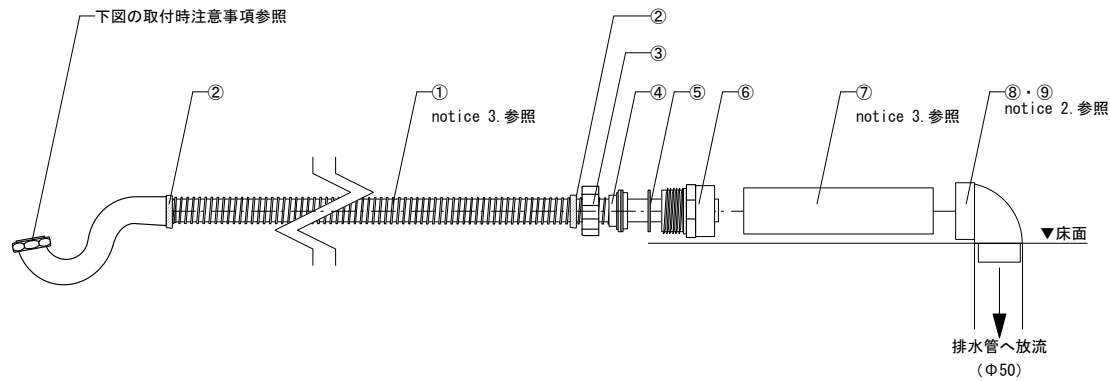

○ アジャスタブルレグ

0 500mm

general information

素材 アクリル(FRA)
色 ホワイト
水平出し用アジャスタブルレグ付

notice

- 50°C以上でバスタブへ給湯しないでください。バスタブが変形する恐れがあります。
- レグの取付位置については、多少誤差(±20)が生じます。
- 排水トラップの接続及び排水勾配を考慮したバスタブ底面からピット底面までの深さをCB等の足場を用いて十分に確保してください。
据付・排水方法については詳細は、別資料「据付参考図」「排水方法参考図」をご参照ください。
- バスタブキットには、プッシュ式排水金物【TP-WA78】が標準でセットされています。
オーバーフロー付プッシュ式排水金物【TP-WA70】へ変更の場合は、ご注文時に当社までご連絡ください。
- バスタブキットには、直結排水用トラップ・ホース【TP-TR90-2+TP-WH】が標準でセットされています。
- オンデッキ水栓をオプションで取付可能です。穴開け加工が必要となります。ご注文時にご依頼ください。

general information

排水目皿、本体素材:真鍮 / 仕上:クロム
芯棒素材:真鍮

notice

- パッキン取付は、シリコンを表面・裏面に少しはみ出す程度塗布してください。
はみ出したシリコンは、ティッシュペーパー等で綺麗に拭取ってください。

included item		number
TP-TR90-2	バスタブ用排水トラップ(パッキン2枚同梱)	×1
TP-WH	バスタブ用排水ホースセット(※以下構成内容)	
	①フレキシブルホース(長さ900~1000mm)	×1
	②ホースクランプ	×2
	③ユニオンナット	×1
	④ホースインナー	×1
	⑤平パッキン	×1
	⑥バルブソケット	×1
	⑦塩ビパイプ(長さ250mm)	×1
	⑧排水VU管(Φ50mm)内径エルボ	×1
	⑨排水VP管(Φ50mm)内径エルボ	×1

general information

排水トラップ素材	真鍮
排水方法	直結排水方法

notice

- 直結排水方法に必要な材料です。
施工方法については、別資料【直結排水方法 参考図】をご確認ください。
置型バスタブ対象の開放排水方法で据付する場合は、ご注文時に当社までご連絡ください。
- 排水VU管及び排水VP管は、現場に合った方をご使用ください。
付属商品：排水VU管(φ50mm)内径エルボ アロン化成 品番：CU 90IKL
付属商品：排水VP管(φ50mm)内径エルボ アロン化成 品番：VP 90KLY
- フレキシブルホース・塩ビパイプの長さは、現場に応じて適切な長さに切ってご使用ください。

0 100 200mm

ご購入前の注意：排水金物と排水方法

 本資料は、ご注文前に必ずご確認ください。購入後に商品の変更がないように事前に現場のバスタブ据付方法を確認の上、ご注文をお願い致します。

該当商品：

埋込型バスタブ

① プッシュ式排水金物

【品番：TP-WA78】

※標準でセットされています