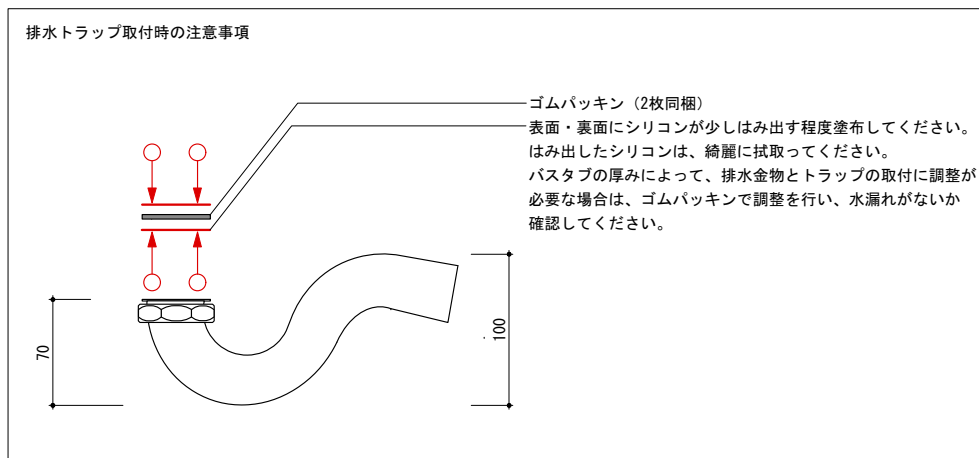

○ アジャスタブルレグ

0 500mm

general information

素材 アクリル(FRA)
色 ホワイト
水平出し用アジャスタブルレグ付

notice

- 50°C以上でバスタブへ給湯しないでください。バスタブが変形する恐れがあります。
- レグの取付位置については、多少誤差(±20)が生じます。
- 排水トラップの接続及び排水勾配を考慮したバスタブ底面からピット底面までの深さをCB等の足場を用いて十分に確保してください。
据付・排水方法については詳細は、別資料「据付参考図」「排水方法参考図」をご参照ください。
- バスタブキットには、プッシュ式排水金物【TP-WA78】が標準でセットされています。
オーバーフロー付プッシュ式排水金物【TP-WA70】へ変更の場合は、ご注文時に当社までご連絡ください。
- バスタブキットには、直結排水用トラップ・ホース【TP-TR90-2+TP-WH】が標準でセットされています。
- オンデッキ水栓をオプションで取付可能です。穴開け加工が必要となります。ご注文時にご依頼ください。

general information

排水目皿、本体素材:真鍮 / 仕上:クロム
芯棒素材:真鍮

notice

- パッキン取付は、シリコンを表面・裏面に少しはみ出す程度塗布してください。
はみ出したシリコンは、ティッシュペーパー等で綺麗に拭取ってください。

included item		number
TP-TR90-2	バスタブ用排水トラップ(パッキン2枚同梱)	×1
TP-WH	バスタブ用排水ホースセット(※以下構成内容)	
	①フレキシブルホース(長さ900~1000mm)	×1
	②ホースクランプ	×2
	③ユニオンナット	×1
	④ホースインナー	×1
	⑤平パッキン	×1
	⑥バルブソケット	×1
	⑦塩ビパイプ(長さ250mm)	×1
	⑧排水VU管(Φ50mm)内径エルボ	×1
	⑨排水VP管(Φ50mm)内径エルボ	×1

general information

排水トラップ素材	真鍮
排水方法	直結排水方法

notice

- 直結排水方法に必要な材料です。
施工方法については、別資料【直結排水方法 参考図】をご確認ください。
置型バスタブ対象の開放排水方法で据付する場合は、ご注文時に当社までご連絡ください。
- 排水VU管及び排水VP管は、現場に合った方をご使用ください。
付属商品：排水VU管(φ50mm)内径エルボ アロン化成 品番：CU 90IKL
付属商品：排水VP管(φ50mm)内径エルボ アロン化成 品番：VP 90KLY
- フレキシブルホース・塩ビパイプの長さは、現場に応じて適切な長さに切ってご使用ください。

0 100 200mm

ご購入前の注意：排水金物と排水方法

 本資料は、ご注文前に必ずご確認ください。購入後に商品の変更がないように事前に現場のバスタブ据付方法を確認の上、ご注文をお願い致します。

該当商品：

埋込型バスタブ

① プッシュ式排水金物

【品番：TP-WA78】

※標準でセットされています