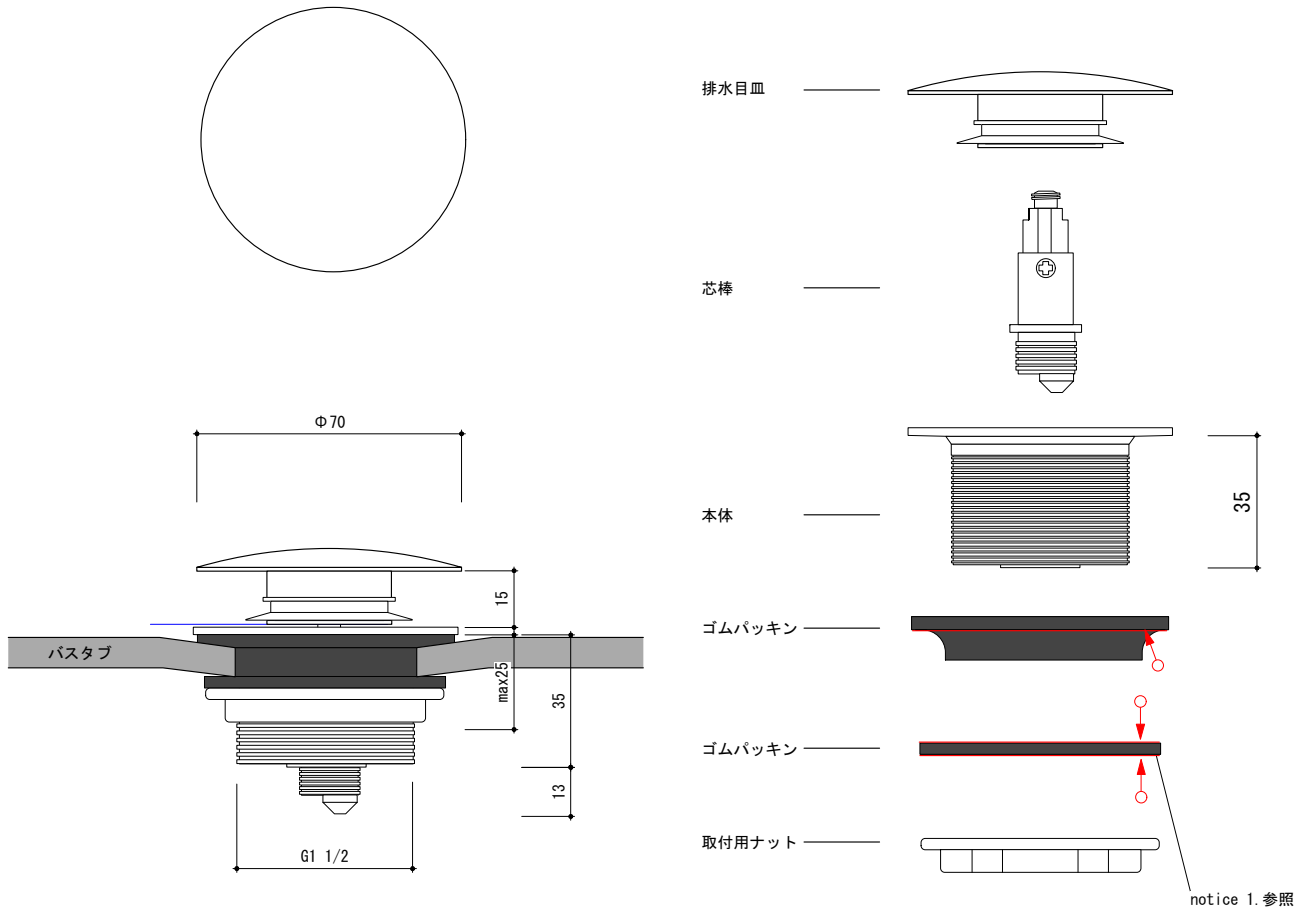

○ アジャスタブルレグ

0 500mm

general information

素材 アクリル(FRA)
色 ホワイト
水平出し用アジャスタブルレグ付

notice

- 50°C以上でバスタブへ給湯しないでください。バスタブが変形する恐れがあります。
- レグの取付位置については、多少誤差(±20)が生じます。
- 排水トラップの接続及び排水勾配を考慮したバスタブ底面からピット底面までの深さをCB等の足場を用いて十分に確保してください。
据付・排水方法については詳細は、別資料「据付参考図」「排水方法参考図」をご参照ください。
- バスタブキットには、プッシュ式排水金物【TP-WA78】が標準でセットされています。
オーバーフロー付プッシュ式排水金物【TP-WA70】へ変更の場合は、ご注文時に当社までご連絡ください。
- バスタブキットには、直結排水用トラップ・ホース【TP-TR90-2+TP-WH】が標準でセットされています。
- オンデッキ水栓をオプションで取付可能です。穴開け加工が必要となります。ご注文時にご依頼ください。

general information

排水目皿、本体素材:真鍮 / 仕上:クロム
芯棒素材:真鍮

notice

- パッキン取付は、シリコンを表面・裏面に少しはみ出す程度塗布してください。
はみ出したシリコンは、ティッシュペーパー等で綺麗に拭取ってください。

included item		number
TP-TR90-2	バスタブ用排水トラップ(パッキン2枚同梱)	×1
TP-WH	バスタブ用排水ホースセット(※以下構成内容)	
	①フレキシブルホース(長さ900~1000mm)	×1
	②ホースクランプ	×2
	③ユニオンナット	×1
	④ホースインナー	×1
	⑤平パッキン	×1
	⑥バルブソケット	×1
	⑦塩ビパイプ(長さ250mm)	×1
	⑧排水VU管(Φ50mm)内径エルボ	×1
	⑨排水VP管(Φ50mm)内径エルボ	×1

general information

排水トラップ素材	真鍮
排水方法	直結排水方法

notice

- 直結排水方法に必要な材料です。
施工方法については、別資料【直結排水方法 参考図】をご確認ください。
置型バスタブ対象の開放排水方法で据付する場合は、ご注文時に当社までご連絡ください。
- 排水VU管及び排水VP管は、現場に合った方をご使用ください。
付属商品：排水VU管(φ50mm)内径エルボ アロン化成 品番：CU 90IKL
付属商品：排水VP管(φ50mm)内径エルボ アロン化成 品番：VP 90KLY
- フレキシブルホース・塩ビパイプの長さは、現場に応じて適切な長さに切ってご使用ください。

0 100 200mm

ご購入前の注意：排水金物と排水方法

 本資料は、ご注文前に必ずご確認ください。購入後に商品の変更がないように事前に現場のバスタブ据付方法を確認の上、ご注文をお願い致します。

該当商品：

埋込型バスタブ

① プッシュ式排水金物

【品番：TP-WA78】

※標準でセットされています