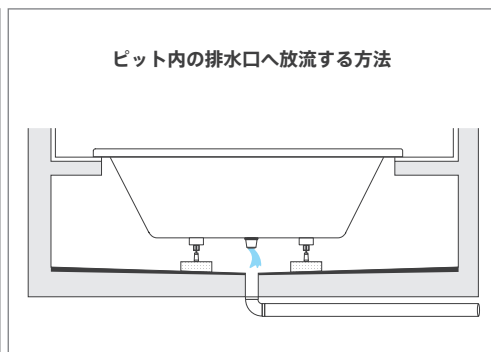

開放排水方法

【品番：TP-TR93 + TP-TR93hose】

非対応

1. 排水金物の選択

標準でセットされたプッシュ式排水金物以外の排水金物を選択できる場合、対応した排水金物をご注文時に必ずご連絡ください。

※特に連絡が無い場合は、プッシュ式排水金物でのご購入となります。

① プッシュ式排水金物	【品番：TP-WA78】
② オーバーフロー付プッシュ式排水金物	【品番：TP-WA70】
③ チェーン式排水金物 ※現行品は写真のものとイメージが異なります	【品番：TP-WA62】
④ ポップアップ式排水金物	【品番：TP-WA51】 非対応

2. 排水方法の選択

埋込型バスタブの排水方式は、**直結排水方法のみ対応**しております。

開放排水には対応していません。

排水方法の詳細については、別資料【排水方法 参考図】をご確認ください。