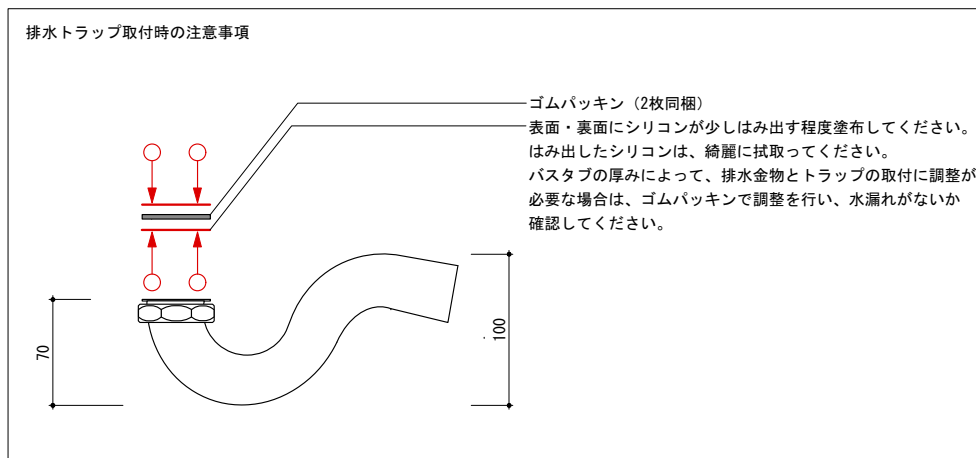

general information

素材 アクリル(FRA)
 色 ホワイト
 水平出し用アジャスタブルレグ付

notice

1. 50°C以上でバスタブへ給湯しないでください。バスタブが変形する恐れがあります。
2. レグの取付位置については、多少誤差(±20)が生じます。
3. 排水トラップの接続及び排水勾配を考慮したバスタブ底面からピット底面までの深さをCB等の足場を用いて十分に確保してください。
 据付・排水方法については詳細は、別資料「据付参考図」「排水方法参考図」をご参照ください。
4. バスタブキットには、プッシュ式排水金物【TP-WA78】が標準でセットされています。
 オーバーフロー付プッシュ式排水金物【TP-WA70】へ変更の場合は、ご注文時に当社までご連絡ください。
5. バスタブキットには、直結排水用トラップ・ホース【TP-TR90-2+TP-WH】が標準でセットされています。
6. オンデッキ水栓をオプションで取付可能です。穴開け加工が必要となります。ご注文時にご依頼ください。

○ アジャスタブルレグ

0 500mm

general information

排水目皿、本体素材:真鍮 / 仕上:クロム
芯棒素材:真鍮

notice

- パッキン取付は、シリコンを表面・裏面に少しはみ出す程度塗布してください。
はみ出したシリコンは、ティッシュペーパー等で綺麗に拭取ってください。

included item		number
TP-TR90-2	バスタブ用排水トラップ(パッキン2枚同梱)	×1
TP-WH	バスタブ用排水ホースセット(※以下構成内容)	
	①フレキシブルホース(長さ900~1000mm)	×1
	②ホースクランプ	×2
	③ユニオンナット	×1
	④ホースインナー	×1
	⑤平パッキン	×1
	⑥バルブソケット	×1
	⑦塩ビパイプ(長さ250mm)	×1
	⑧排水VU管(Φ50mm)内径エルボ	×1
	⑨排水VP管(Φ50mm)内径エルボ	×1

general information

排水トラップ素材	真鍮
排水方法	直結排水方法

notice

- 直結排水方法に必要な材料です。
施工方法については、別資料【直結排水方法 参考図】をご確認ください。
置型バスタブ対象の開放排水方法で据付する場合は、ご注文時に当社までご連絡ください。
- 排水VU管及び排水VP管は、現場に合った方をご使用ください。
付属商品：排水VU管(φ50mm)内径エルボ アロン化成 品番：CU 90IKL
付属商品：排水VP管(φ50mm)内径エルボ アロン化成 品番：VP 90KLY
- フレキシブルホース・塩ビパイプの長さは、現場に応じて適切な長さに切ってご使用ください。