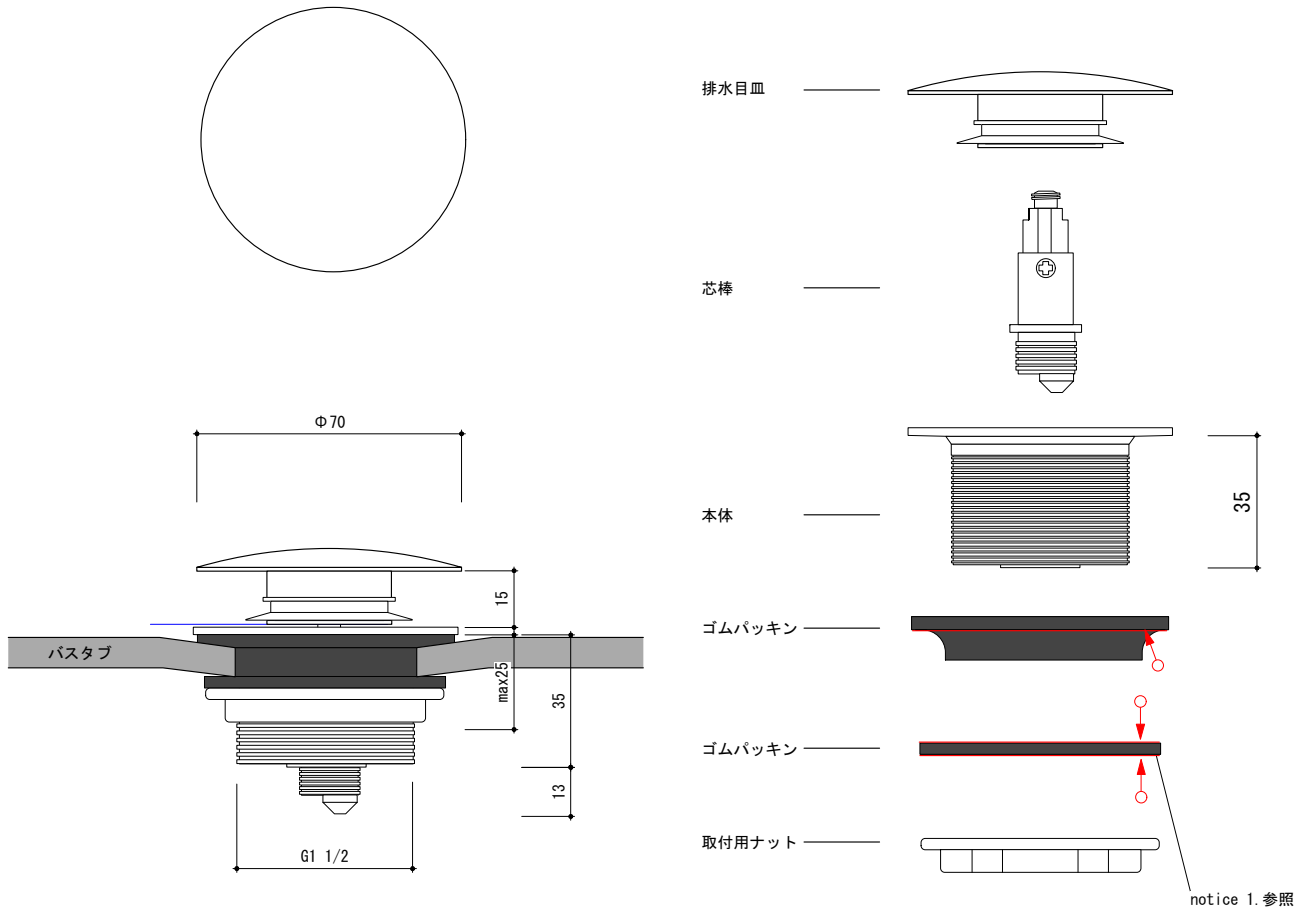

general information

素材 アクリル(FRA)
 色 ホワイト
 水平出し用アジャスタブルレグ付

notice

1. 50°C以上でバスタブへ給湯しないでください。バスタブが変形する恐れがあります。
2. レグの取付位置については、多少誤差(±20)が生じます。
3. 排水トラップの接続及び排水勾配を考慮したバスタブ底面からピット底面までの深さをCB等の足場を用いて十分に確保してください。
 据付・排水方法については詳細は、別資料「据付参考図」「排水方法参考図」をご参照ください。
4. バスタブキットには、プッシュ式排水金物【TP-WA78】が標準でセットされています。
 オーバーフロー付プッシュ式排水金物【TP-WA70】へ変更の場合は、ご注文時に当社までご連絡ください。
5. バスタブキットには、直結排水用トラップ・ホース【TP-TR90-2+TP-WH】が標準でセットされています。
6. オンデッキ水栓をオプションで取付可能です。穴開け加工が必要となります。ご注文時にご依頼ください。

○ アジャスタブルレグ

0 500mm

general information

排水目皿、本体素材:真鍮 / 仕上:クロム
芯棒素材:真鍮

notice

- パッキン取付は、シリコンを表面・裏面に少しはみ出す程度塗布してください。
はみ出したシリコンは、ティッシュペーパー等で綺麗に拭取ってください。

included item		number
TP-TR90-2	バスタブ用排水トラップ(パッキン2枚同梱)	×1
TP-WH	バスタブ用排水ホースセット(※以下構成内容)	
	①フレキシブルホース(長さ900~1000mm)	×1
	②ホースクランプ	×2
	③ユニオンナット	×1
	④ホースインナー	×1
	⑤平パッキン	×1
	⑥バルブソケット	×1
	⑦塩ビパイプ(長さ250mm)	×1
	⑧排水VU管(Φ50mm)内径エルボ	×1
	⑨排水VP管(Φ50mm)内径エルボ	×1

general information

排水トラップ素材	真鍮
排水方法	直結排水方法

notice

- 直結排水方法に必要な材料です。
施工方法については、別資料【直結排水方法 参考図】をご確認ください。
置型バスタブ対象の開放排水方法で据付する場合は、ご注文時に当社までご連絡ください。
- 排水VU管及び排水VP管は、現場に合った方をご使用ください。
付属商品：排水VU管(φ50mm)内径エルボ アロン化成 品番：CU 90IKL
付属商品：排水VP管(φ50mm)内径エルボ アロン化成 品番：VP 90KLY
- フレキシブルホース・塩ビパイプの長さは、現場に応じて適切な長さに切ってご使用ください。

ご注文前の注意：排水金物と排水方法

⚠ 本資料は、ご注文前に必ずご確認ください。購入後に商品の変更がないように事前に現場のバスタブ据付方法を確認の上、ご注文をお願い致します。

該当商品：

埋込型バスタブ

プッシュ式排水金物

【品番：TP-WA78】

オーバーフロー付
プッシュ式排水金物

【品番：TP-WA70】