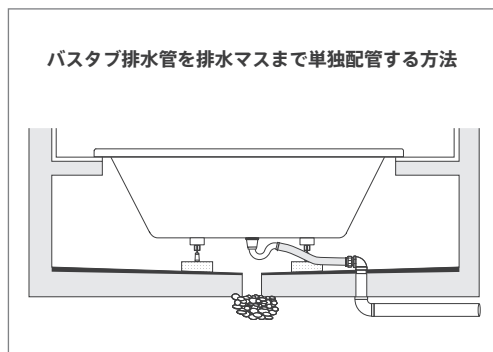

○ アジャスタブルレグ

0 500mm

general information

排水目皿、本体素材:真鍮 / 仕上:クロム
芯棒素材:真鍮

notice

- パッキン取付は、シリコンを表面・裏面に少しはみ出す程度塗布してください。
はみ出したシリコンは、ティッシュペーパー等で綺麗に拭取ってください。

included item		number
TP-TR90-2	バスタブ用排水トラップ(パッキン2枚同梱)	×1
TP-WH	バスタブ用排水ホースセット(※以下構成内容)	
	①フレキシブルホース(長さ900~1000mm)	×1
	②ホースクランプ	×2
	③ユニオンナット	×1
	④ホースインナー	×1
	⑤平パッキン	×1
	⑥バルブソケット	×1
	⑦塩ビパイプ(長さ250mm)	×1
	⑧排水VU管(Φ50mm)内径エルボ	×1
	⑨排水VP管(Φ50mm)内径エルボ	×1

general information

排水トラップ素材	真鍮
排水方法	直結排水方法

notice

- 直結排水方法に必要な材料です。
施工方法については、別資料【直結排水方法 参考図】をご確認ください。
置型バスタブ対象の開放排水方法で据付する場合は、ご注文時に当社までご連絡ください。
- 排水VU管及び排水VP管は、現場に合った方をご使用ください。
付属商品：排水VU管(φ50mm)内径エルボ アロン化成 品番：CU 90IKL
付属商品：排水VP管(φ50mm)内径エルボ アロン化成 品番：VP 90KLY
- フレキシブルホース・塩ビパイプの長さは、現場に応じて適切な長さに切ってご使用ください。

ご注文前の注意：排水金物と排水方法

⚠ 本資料は、ご注文前に必ずご確認ください。購入後に商品の変更がないように事前に現場のバスタブ据付方法を確認の上、ご注文をお願い致します。

該当商品：

埋込型バスタブ

プッシュ式排水金物

【品番：TP-WA78】

オーバーフロー付
プッシュ式排水金物

【品番：TP-WA70】

チェーン式排水金物

【品番：TP-WA62】

ポップアップ式
排水金物

【品番：TP-WA51】

※標準でセットされています

非対応

直結排水方法

【品番：TP-TR90-2 + TP-WH】