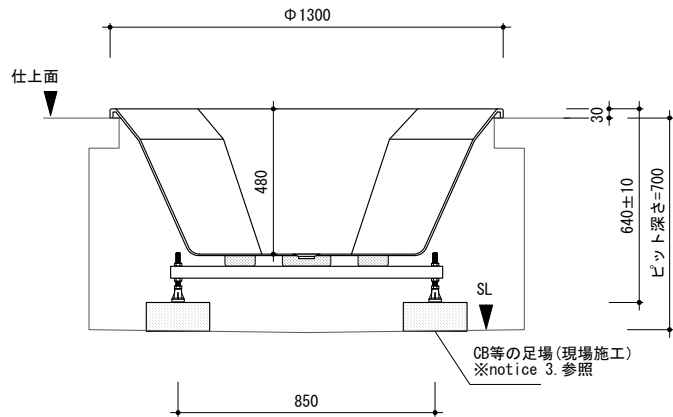

general information

素材 アクリル(FRA)
 色 ホワイト
 水平出し用アジャスタブルレグ付

notice

1. 50°C以上でバスタブへ給湯しないでください。バスタブが変形する恐れがあります。
2. レグの取付位置については、多少誤差(±20)が生じます。
3. 排水トラップの接続及び排水勾配を考慮したバスタブ底面からピット底面までの深さをCB等の足場を用いて十分に確保してください。
 据付・排水方法については詳細は、別資料「据付参考図」「排水方法参考図」をご参照ください。
4. バスタブキットには、プッシュ式排水金物【TP-WA78】が標準でセットされています。
 オーバーフロー付プッシュ式排水金物【TP-WA70】へ変更の場合は、ご注文時に当社までご連絡ください。
5. バスタブキットには、直結排水用トラップ・ホース【TP-TR90-2+TP-WH】が標準でセットされています。
6. オンデッキ水栓をオプションで取付可能です。穴開け加工が必要となります。ご注文時にご依頼ください。

○ アジャスタブルレグ

0 500mm

general information

排水目皿、本体素材:真鍮 / 仕上:クロム
芯棒素材:真鍮

notice

- パッキン取付は、シリコンを表面・裏面に少しはみ出す程度塗布してください。
はみ出したシリコンは、ティッシュペーパー等で綺麗に拭取ってください。

included item		number
TP-TR90-2	バスタブ用排水トラップ(パッキン2枚同梱)	×1
TP-WH	バスタブ用排水ホースセット(※以下構成内容)	
	①フレキシブルホース(長さ900~1000mm)	×1
	②ホースクランプ	×2
	③ユニオンナット	×1
	④ホースインナー	×1
	⑤平パッキン	×1
	⑥バルブソケット	×1
	⑦塩ビパイプ(長さ250mm)	×1
	⑧排水VU管(Φ50mm)内径エルボ	×1
	⑨排水VP管(Φ50mm)内径エルボ	×1

general information

排水トラップ素材	真鍮
排水方法	直結排水方法

notice

- 直結排水方法に必要な材料です。
施工方法については、別資料【直結排水方法 参考図】をご確認ください。
置型バスタブ対象の開放排水方法で据付する場合は、ご注文時に当社までご連絡ください。
- 排水VU管及び排水VP管は、現場に合った方をご使用ください。
付属商品：排水VU管(φ50mm)内径エルボ アロン化成 品番：CU 90IKL
付属商品：排水VP管(φ50mm)内径エルボ アロン化成 品番：VP 90KLY
- フレキシブルホース・塩ビパイプの長さは、現場に応じて適切な長さに切ってご使用ください。