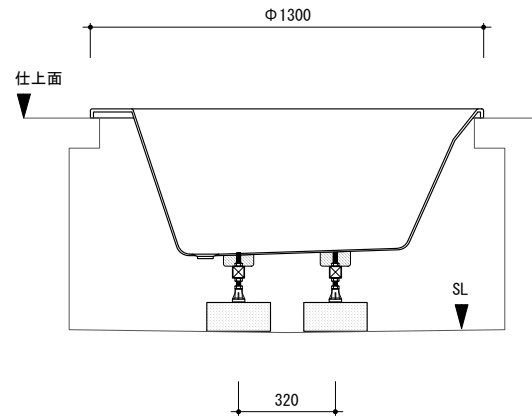

general information

素材 アクリル(FRA)
 色 ホワイト
 水平出し用アジャスタブルレグ付

notice

1. 50°C以上でバスタブへ給湯しないでください。バスタブが変形する恐れがあります。
2. レグの取付位置については、多少誤差(±20)が生じます。
3. 排水トラップの接続及び排水勾配を考慮したバスタブ底面からピット底面までの深さをCB等の足場を用いて十分に確保してください。
 据付・排水方法については詳細は、別資料「据付参考図」「排水方法参考図」をご参照ください。
4. バスタブキットには、プッシュ式排水金物【TP-WA78】が標準でセットされています。
 オーバーフロー付プッシュ式排水金物【TP-WA70】へ変更の場合は、ご注文時に当社までご連絡ください。
5. バスタブキットには、直結排水用トラップ・ホース【TP-TR90-2+TP-WH】が標準でセットされています。
6. オンデッキ水栓をオプションで取付可能です。穴開け加工が必要となります。ご注文時にご依頼ください。

○ アジャスタブルレグ

0 500mm

general information

排水目皿、本体素材:真鍮 / 仕上:クロム
芯棒素材:真鍮

notice

- パッキン取付は、シリコンを表面・裏面に少しはみ出す程度塗布してください。
はみ出したシリコンは、ティッシュペーパー等で綺麗に拭取ってください。

included item		number
TP-TR90-2	バスタブ用排水トラップ(パッキン2枚同梱)	×1
TP-WH	バスタブ用排水ホースセット(※以下構成内容)	
	①フレキシブルホース(長さ900~1000mm)	×1
	②ホースクランプ	×2
	③ユニオンナット	×1
	④ホースインナー	×1
	⑤平パッキン	×1
	⑥バルブソケット	×1
	⑦塩ビパイプ(長さ250mm)	×1
	⑧排水VU管(Φ50mm)内径エルボ	×1
	⑨排水VP管(Φ50mm)内径エルボ	×1

general information

排水トラップ素材	真鍮
排水方法	直結排水方法

notice

- 直結排水方法に必要な材料です。
施工方法については、別資料【直結排水方法 参考図】をご確認ください。
置型バスタブ対象の開放排水方法で据付する場合は、ご注文時に当社までご連絡ください。
- 排水VU管及び排水VP管は、現場に合った方をご使用ください。
付属商品：排水VU管(φ50mm)内径エルボ アロン化成 品番：CU 90IKL
付属商品：排水VP管(φ50mm)内径エルボ アロン化成 品番：VP 90KLY
- フレキシブルホース・塩ビパイプの長さは、現場に応じて適切な長さに切ってご使用ください。

ご注文前の注意：排水金物と排水方法

⚠ 本資料は、ご注文前に必ずご確認ください。購入後に商品の変更がないように事前に現場のバスタブ据付方法を確認の上、ご注文をお願い致します。

該当商品：

埋込型バスタブ

プッシュ式排水金物

【品番：TP-WA78】

オーバーフロー付
プッシュ式排水金物

【品番：TP-WA70】