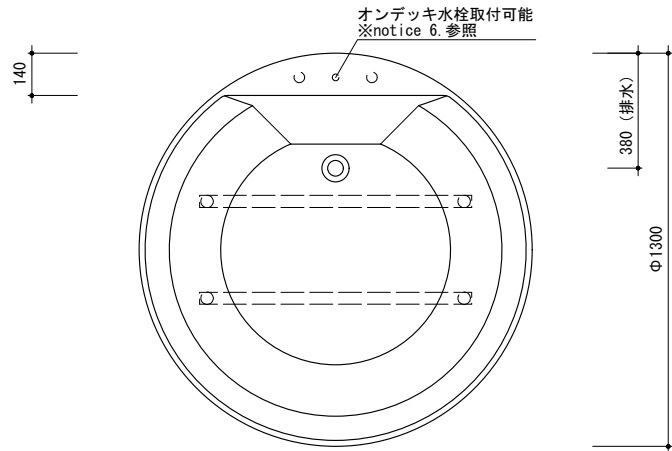

general information

素材 アクリル(FRA)
 色 ホワイト
 水平出し用アジャスタブルレグ付

notice

1. 50°C以上でバスタブへ給湯しないでください。バスタブが変形する恐れがあります。
2. レグの取付位置については、多少誤差(±20)が生じます。
3. 排水トラップの接続及び排水勾配を考慮したバスタブ底面からピット底面までの深さをCB等の足場を用いて十分に確保してください。
 据付・排水方法については詳細は、別資料「据付参考図」「排水方法参考図」をご参照ください。
4. バスタブキットには、プッシュ式排水金物【TP-WA78】が標準でセットされています。
 オーバーフロー付プッシュ式排水金物【TP-WA70】へ変更の場合は、ご注文時に当社までご連絡ください。
5. バスタブキットには、直結排水用トラップ・ホース【TP-TR90-2+TP-WH】が標準でセットされています。
6. オンデッキ水栓をオプションで取付可能です。穴開け加工が必要となります。ご注文時にご依頼ください。

○ アジャスタブルレグ

0 500mm

general information

排水目皿、本体素材:真鍮 / 仕上:クロム
芯棒素材:真鍮

notice

- パッキン取付は、シリコンを表面・裏面に少しはみ出す程度塗布してください。
はみ出したシリコンは、ティッシュペーパー等で綺麗に拭取ってください。

included item		number
TP-TR90-2	バスタブ用排水トラップ(パッキン2枚同梱)	×1
TP-WH	バスタブ用排水ホースセット(※以下構成内容)	
	①フレキシブルホース(長さ900~1000mm)	×1
	②ホースクランプ	×2
	③ユニオンナット	×1
	④ホースインナー	×1
	⑤平パッキン	×1
	⑥バルブソケット	×1
	⑦塩ビパイプ(長さ250mm)	×1
	⑧排水VU管(Φ50mm)内径エルボ	×1
	⑨排水VP管(Φ50mm)内径エルボ	×1

general information

排水トラップ素材	真鍮
排水方法	直結排水方法

notice

- 直結排水方法に必要な材料です。
施工方法については、別資料【直結排水方法 参考図】をご確認ください。
置型バスタブ対象の開放排水方法で据付する場合は、ご注文時に当社までご連絡ください。
- 排水VU管及び排水VP管は、現場に合った方をご使用ください。
付属商品：排水VU管(φ50mm)内径エルボ アロン化成 品番：CU 90IKL
付属商品：排水VP管(φ50mm)内径エルボ アロン化成 品番：VP 90KLY
- フレキシブルホース・塩ビパイプの長さは、現場に応じて適切な長さに切ってご使用ください。