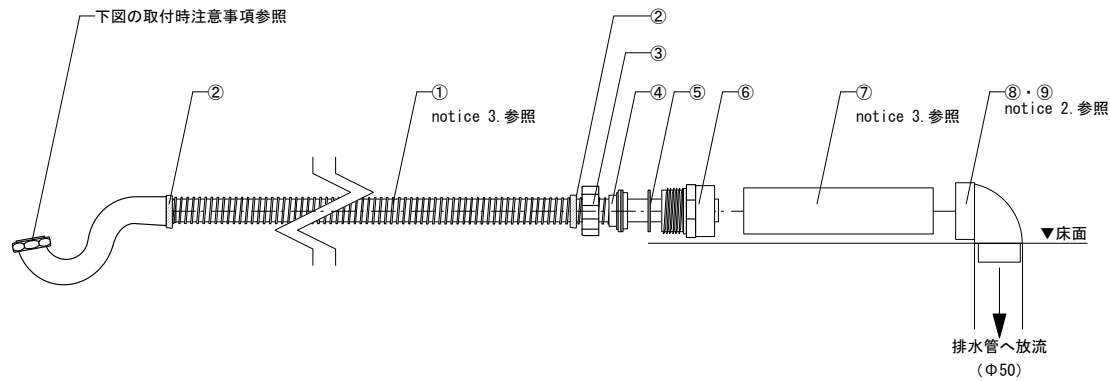

general information

素材 アクリル(FRA)
 色 ホワイト
 水平出し用アジャスタブルレグ付

notice

1. 50°C以上でバスタブへ給湯しないでください。バスタブが変形する恐れがあります。
2. レグの取付位置については、多少誤差(±20)が生じます。
3. 排水トラップの接続及び排水勾配を考慮したバスタブ底面からピット底面までの深さをCB等の足場を用いて十分に確保してください。
 据付・排水方法については詳細は、別資料「据付参考図」「排水方法参考図」をご参照ください。
4. バスタブキットには、プッシュ式排水金物【TP-WA78】が標準でセットされています。
 オーバーフロー付プッシュ式排水金物【TP-WA70】へ変更の場合は、ご注文時に当社までご連絡ください。
5. バスタブキットには、直結排水用トラップ・ホース【TP-TR90-2+TP-WH】が標準でセットされています。
6. オンデッキ水栓をオプションで取付可能です。穴開け加工が必要となります。ご注文時にご依頼ください。

○ アジャスタブルレグ

0 500mm

general information

排水目皿、本体素材:真鍮 / 仕上:クロム
芯棒素材:真鍮

notice

- パッキン取付は、シリコンを表面・裏面に少しはみ出す程度塗布してください。
はみ出したシリコンは、ティッシュペーパー等で綺麗に拭取ってください。

included item		number
TP-TR90-2	バスタブ用排水トラップ(パッキン2枚同梱)	×1
TP-WH	バスタブ用排水ホースセット(※以下構成内容)	
	①フレキシブルホース(長さ900~1000mm)	×1
	②ホースクランプ	×2
	③ユニオンナット	×1
	④ホースインナー	×1
	⑤平パッキン	×1
	⑥バルブソケット	×1
	⑦塩ビパイプ(長さ250mm)	×1
	⑧排水VU管(Φ50mm)内径エルボ	×1
	⑨排水VP管(Φ50mm)内径エルボ	×1

general information

排水トラップ素材	真鍮
排水方法	直結排水方法

notice

- 直結排水方法に必要な材料です。
施工方法については、別資料【直結排水方法 参考図】をご確認ください。
置型バスタブ対象の開放排水方法で据付する場合は、ご注文時に当社までご連絡ください。
- 排水VU管及び排水VP管は、現場に合った方をご使用ください。
付属商品：排水VU管(φ50mm)内径エルボ アロン化成 品番：CU 90IKL
付属商品：排水VP管(φ50mm)内径エルボ アロン化成 品番：VP 90KLY
- フレキシブルホース・塩ビパイプの長さは、現場に応じて適切な長さに切ってご使用ください。

ご注文前の注意：排水金物と排水方法

⚠ 本資料は、ご注文前に必ずご確認ください。購入後に商品の変更がないように事前に現場のバスタブ据付方法を確認の上、ご注文をお願い致します。

該当商品：

埋込型バスタブ

プッシュ式排水金物

【品番：TP-WA78】

オーバーフロー付
プッシュ式排水金物

【品番：TP-WA70】