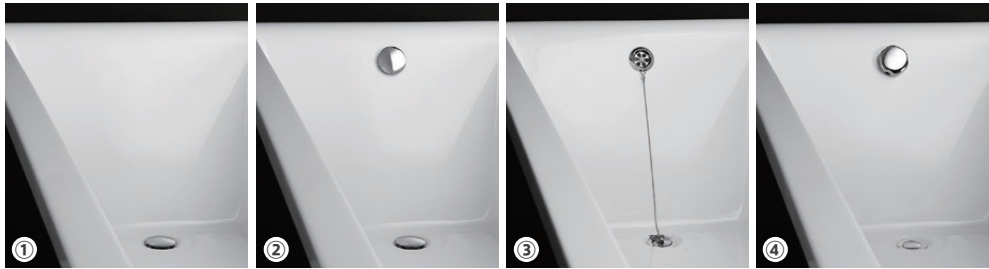

オンデッキ水栓取付可能
※notice 6. 参照

○ アジャスタブルレグ

0 500mm

general information

素材 アクリル(FRA) / オーバーフロー付
色 ホワイト
水平出し用アジャスタブルレグ付

notice

- 50°C以上でバスタブへ給湯しないでください。バスタブが変形する恐れがあります。
- レグの取付位置・補強材の位置については、多少誤差(±20)が生じます。
- 直結排水で据付される場合は必ず排水用ピットが必要になります。
開放排水で据付される場合は排水用ピットは必要ありません。
据付・排水方法については、別資料「据付参考図」「排水方法参考図」をご参照ください。
- バスタブにオーバーフロー付プッシュ式排水金物(TP-WA70)が付属しています。
他の排水金物への変更はできません。
- 握りバーをオプションで取付可能です。取付加工が必要となります。ご注文時にご依頼ください。
- オンデッキ水栓をオプションで取付可能です。穴開け加工が必要となります。ご注文時にご依頼ください。
- 背面はオンデッキ水栓のメンテナンスを行うために点検口が付属されています。
バスタブの設置は必ず壁側に設置してください。
- バスタブキットには、直結排水用トラップ・ホース【TP-TR90-2+TP-WH】が標準でセットされています。
開放排水用ホース【TP-TR93+TP-TR93hose】へ変更の場合は、ご注文時に当社までご連絡ください。

included item		number
TP-TR90-2	バスタブ用排水トラップ(パッキン2枚同梱)	×1
TP-WH	バスタブ用排水ホースセット(※以下構成内容)	
	①フレキシブルホース(長さ900~1000mm)	×1
	②ホースクランプ	×2
	③ユニオンナット	×1
	④ホースインナー	×1
	⑤平パッキン	×1
	⑥バルブソケット	×1
	⑦塩ビパイプ(長さ250mm)	×1
	⑧排水VU管(Φ50mm)内径エルボ	×1
	⑨排水VP管(Φ50mm)内径エルボ	×1

general information

排水トラップ素材	真鍮
排水方法	直結排水方法

notice

- 直結排水方法に必要な材料です。
施工方法については、別資料【直結排水方法 参考図】をご確認ください。
置型バスタブ対象の開放排水方法で据付する場合は、ご注文時に当社までご連絡ください。
- 排水VU管及び排水VP管は、現場に合った方をご使用ください。
付属商品：排水VU管(φ50mm)内径エルボ アロン化成 品番：CU 90IKL
付属商品：排水VP管(φ50mm)内径エルボ アロン化成 品番：VP 90KLY
- フレキシブルホース・塩ビパイプの長さは、現場に応じて適切な長さに切ってご使用ください。

0 100 200mm

ご注文前の注意：排水金物と排水方法

⚠ 本資料は、ご注文前に必ずご確認ください。購入後に商品の変更がないように事前に現場のバスタブ据付方法を確認の上、ご注文をお願い致します。

該当商品：

置型バスタブ（排水金物：TP-WA70 が標準付属しているバスタブ）

① プッシュ式排水金物

【品番：TP-WA78】

非対応