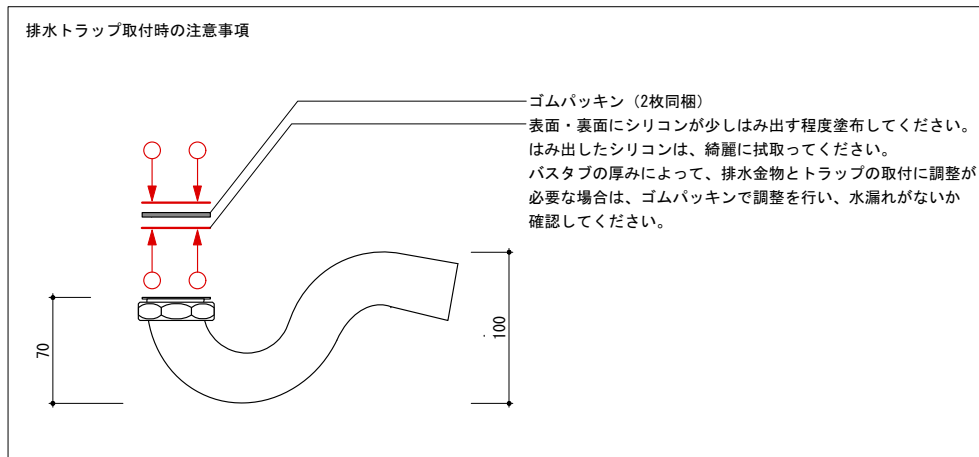

オンデッキ水栓取付可能
※notice 6. 参照

○ アジャスタブルレグ

0 500mm

general information

素材 アクリル(FRA) / オーバーフロー付
色 ホワイト
水平出し用アジャスタブルレグ付

notice

- 50°C以上でバスタブへ給湯しないでください。バスタブが変形する恐れがあります。
- レグの取付位置・補強材の位置については、多少誤差(±20)が生じます。
- 直結排水で据付される場合は必ず排水用ピットが必要になります。
開放排水で据付される場合は排水用ピットは必要ありません。
据付・排水方法については、別資料「据付参考図」「排水方法参考図」をご参照ください。
- バスタブにオーバーフロー付プッシュ式排水金物(TP-WA70)が付属しています。
他の排水金物への変更はできません。
- 握りバーをオプションで取付可能です。取付加工が必要となります。ご注文時にご依頼ください。
- オンデッキ水栓をオプションで取付可能です。穴開け加工が必要となります。ご注文時にご依頼ください。
- 背面はオンデッキ水栓のメンテナンスを行うために点検口が付属されています。
バスタブの設置は必ず壁側に設置してください。
- バスタブキットには、直結排水用トラップ・ホース【TP-TR90-2+TP-WH】が標準でセットされています。
開放排水用ホース【TP-TR93+TP-TR93hose】へ変更の場合は、ご注文時に当社までご連絡ください。

included item		number
TP-TR90-2	バスタブ用排水トラップ(パッキン2枚同梱)	×1
TP-WH	バスタブ用排水ホースセット(※以下構成内容)	
	①フレキシブルホース(長さ900~1000mm)	×1
	②ホースクランプ	×2
	③ユニオンナット	×1
	④ホースインナー	×1
	⑤平パッキン	×1
	⑥バルブソケット	×1
	⑦塩ビパイプ(長さ250mm)	×1
	⑧排水VU管(Φ50mm)内径エルボ	×1
	⑨排水VP管(Φ50mm)内径エルボ	×1

general information

排水トラップ素材	真鍮
排水方法	直結排水方法

notice

- 直結排水方法に必要な材料です。
施工方法については、別資料【直結排水方法 参考図】をご確認ください。
置型バスタブ対象の開放排水方法で据付する場合は、ご注文時に当社までご連絡ください。
- 排水VU管及び排水VP管は、現場に合った方をご使用ください。
付属商品：排水VU管(φ50mm)内径エルボ アロン化成 品番：CU 90IKL
付属商品：排水VP管(φ50mm)内径エルボ アロン化成 品番：VP 90KLY
- フレキシブルホース・塩ビパイプの長さは、現場に応じて適切な長さに切ってご使用ください。

0 100 200mm

ご注文前の注意：排水金物と排水方法

⚠ 本資料は、ご注文前に必ずご確認ください。購入後に商品の変更がないように事前に現場のバスタブ据付方法を確認の上、ご注文をお願い致します。

該当商品：

置型バスタブ（排水金物：TP-WA70 が標準付属しているバスタブ）

① プッシュ式排水金物

【品番：TP-WA78】

非対応