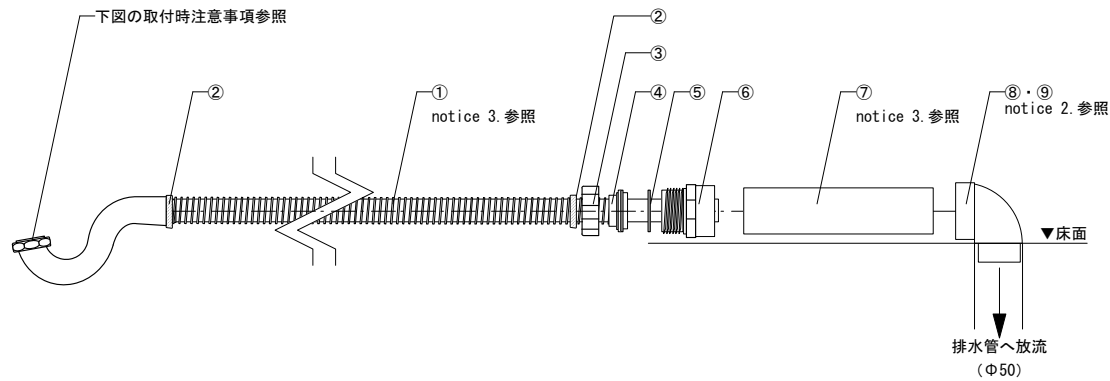

オンデッキ水栓取付可能
※notice 6. 参照

○ アジャスタブルレグ

0 500mm

general information

素材 アクリル(FRA) / オーバーフロー付
色 ホワイト
水平出し用アジャスタブルレグ付

notice

- 50°C以上でバスタブへ給湯しないでください。バスタブが変形する恐れがあります。
- レグの取付位置・補強材の位置については、多少誤差(±20)が生じます。
- 直結排水で据付される場合は必ず排水用ピットが必要になります。
開放排水で据付される場合は排水用ピットは必要ありません。
据付・排水方法については、別資料「据付参考図」「排水方法参考図」をご参照ください。
- バスタブにオーバーフロー付プッシュ式排水金物(TP-WA70)が付属しています。
他の排水金物への変更はできません。
- 握りバーをオプションで取付可能です。取付加工が必要となります。ご注文時にご依頼ください。
- オンデッキ水栓をオプションで取付可能です。穴開け加工が必要となります。ご注文時にご依頼ください。
- 背面はオンデッキ水栓のメンテナンスを行うために点検口が付属されています。
バスタブの設置は必ず壁側に設置してください。
- バスタブキットには、直結排水用トラップ・ホース【TP-TR90-2+TP-WH】が標準でセットされています。
開放排水用ホース【TP-TR93+TP-TR93hose】へ変更の場合は、ご注文時に当社までご連絡ください。

included item		number
TP-TR90-2	バスタブ用排水トラップ(パッキン2枚同梱)	×1
TP-WH	バスタブ用排水ホースセット(※以下構成内容)	
	①フレキシブルホース(長さ900~1000mm)	×1
	②ホースクランプ	×2
	③ユニオンナット	×1
	④ホースインナー	×1
	⑤平パッキン	×1
	⑥バルブソケット	×1
	⑦塩ビパイプ(長さ250mm)	×1
	⑧排水VU管(Φ50mm)内径エルボ	×1
	⑨排水VP管(Φ50mm)内径エルボ	×1

general information

排水トラップ素材	真鍮
排水方法	直結排水方法

notice

- 直結排水方法に必要な材料です。
施工方法については、別資料【直結排水方法 参考図】をご確認ください。
置型バスタブ対象の開放排水方法で据付する場合は、ご注文時に当社までご連絡ください。
- 排水VU管及び排水VP管は、現場に合った方をご使用ください。
付属商品：排水VU管(φ50mm)内径エルボ アロン化成 品番：CU 90IKL
付属商品：排水VP管(φ50mm)内径エルボ アロン化成 品番：VP 90KLY
- フレキシブルホース・塩ビパイプの長さは、現場に応じて適切な長さに切ってご使用ください。

0 100 200mm

ご注文前の注意：排水金物と排水方法

⚠ 本資料は、ご注文前に必ずご確認ください。購入後に商品の変更がないように事前に現場のバスタブ据付方法を確認の上、ご注文をお願い致します。

該当商品：

置型バスタブ（排水金物：TP-WA70 が標準付属しているバスタブ）

① プッシュ式排水金物

【品番：TP-WA78】

非対応