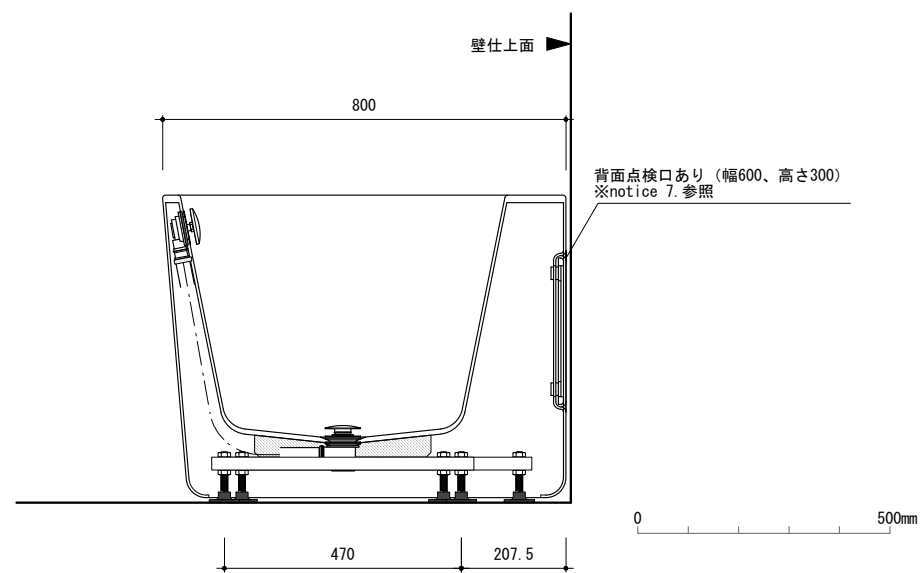

オンデッキ水栓取付可能
※notice 6. 参照

○ アジャスタブルレグ

0 500mm

general information

素材 アクリル(FRA) / オーバーフロー付
色 ホワイト
水平出し用アジャスタブルレグ付

notice

- 50°C以上でバスタブへ給湯しないでください。バスタブが変形する恐れがあります。
- レグの取付位置・補強材の位置については、多少誤差(±20)が生じます。
- 直結排水で据付される場合は必ず排水用ピットが必要になります。
開放排水で据付される場合は排水用ピットは必要ありません。
据付・排水方法については、別資料「据付参考図」「排水方法参考図」をご参照ください。
- バスタブにオーバーフロー付プッシュ式排水金物(TP-WA70)が付属しています。
他の排水金物への変更はできません。
- 握りバーをオプションで取付可能です。取付加工が必要となります。ご注文時にご依頼ください。
- オンデッキ水栓をオプションで取付可能です。穴開け加工が必要となります。ご注文時にご依頼ください。
- 背面はオンデッキ水栓のメンテナンスを行うために点検口が付属されています。
バスタブの設置は必ず壁側に設置してください。
- バスタブキットには、直結排水用トラップ・ホース【TP-TR90-2+TP-WH】が標準でセットされています。
開放排水用ホース【TP-TR93+TP-TR93hose】へ変更の場合は、ご注文時に当社までご連絡ください。

included item		number
TP-TR90-2	バスタブ用排水トラップ(パッキン2枚同梱)	×1
TP-WH	バスタブ用排水ホースセット(※以下構成内容)	
	①フレキシブルホース(長さ900~1000mm)	×1
	②ホースクランプ	×2
	③ユニオンナット	×1
	④ホースインナー	×1
	⑤平パッキン	×1
	⑥バルブソケット	×1
	⑦塩ビパイプ(長さ250mm)	×1
	⑧排水VU管(Φ50mm)内径エルボ	×1
	⑨排水VP管(Φ50mm)内径エルボ	×1

general information

排水トラップ素材	真鍮
排水方法	直結排水方法

notice

- 直結排水方法に必要な材料です。
施工方法については、別資料【直結排水方法 参考図】をご確認ください。
置型バスタブ対象の開放排水方法で据付する場合は、ご注文時に当社までご連絡ください。
- 排水VU管及び排水VP管は、現場に合った方をご使用ください。
付属商品：排水VU管(φ50mm)内径エルボ アロン化成 品番：CU 90IKL
付属商品：排水VP管(φ50mm)内径エルボ アロン化成 品番：VP 90KLY
- フレキシブルホース・塩ビパイプの長さは、現場に応じて適切な長さに切ってご使用ください。

0 100 200mm

ご注文前の注意：排水金物と排水方法

⚠ 本資料は、ご注文前に必ずご確認ください。購入後に商品の変更がないように事前に現場のバスタブ据付方法を確認の上、ご注文をお願い致します。

該当商品：

置型バスタブ（排水金物：TP-WA70 が標準付属しているバスタブ）

① プッシュ式排水金物

【品番：TP-WA78】

非対応