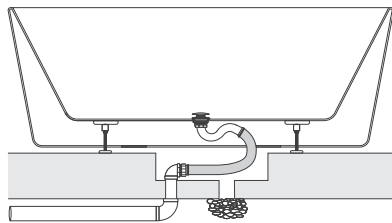

オンデッキ水栓取付可能
※notice 6. 参照

○ アジャスタブルレグ

0 500mm

general information

素材 アクリル(FRA) / オーバーフロー付
色 ホワイト
水平出し用アジャスタブルレグ付

notice

- 50°C以上でバスタブへ給湯しないでください。バスタブが変形する恐れがあります。
- レグの取付位置・補強材の位置については、多少誤差(±20)が生じます。
- 直結排水で据付される場合は必ず排水用ピットが必要になります。
開放排水で据付される場合は排水用ピットは必要ありません。
据付・排水方法については、別資料「据付参考図」「排水方法参考図」をご参照ください。
- バスタブにオーバーフロー付プッシュ式排水金物(TP-WA70)が付属しています。
他の排水金物への変更はできません。
- 握りバーをオプションで取付可能です。取付加工が必要となります。ご注文時にご依頼ください。
- オンデッキ水栓をオプションで取付可能です。穴開け加工が必要となります。ご注文時にご依頼ください。
- 背面はオンデッキ水栓のメンテナンスを行うために点検口が付属されています。
バスタブの設置は必ず壁側に設置してください。
- バスタブキットには、直結排水用トラップ・ホース【TP-TR90-2+TP-WH】が標準でセットされています。
開放排水用ホース【TP-TR93+TP-TR93hose】へ変更の場合は、ご注文時に当社までご連絡ください。

included item		number
TP-TR90-2	バスタブ用排水トラップ(パッキン2枚同梱)	×1
TP-WH	バスタブ用排水ホースセット(※以下構成内容)	
	①フレキシブルホース(長さ900~1000mm)	×1
	②ホースクランプ	×2
	③ユニオンナット	×1
	④ホースインナー	×1
	⑤平パッキン	×1
	⑥バルブソケット	×1
	⑦塩ビパイプ(長さ250mm)	×1
	⑧排水VU管(Φ50mm)内径エルボ	×1
	⑨排水VP管(Φ50mm)内径エルボ	×1

非対応

1. 排水金物の選択

このバスタブは、排水金物が標準でセットされたバスタブのため、排水金物の変更ができません。

① プッシュ式排水金物	【品番：TP-WA78】	非対応
② オーバーフロー付プッシュ式排水金物	【品番：TP-WA70】	
③ チェーン式排水金物	【品番：TP-WA62】	非対応
④ ポップアップ式排水金物	【品番：TP-WA51】	非対応

2. 排水方法の選択

標準でセットされた直結排水方法ではなく、開放排水方法でバスタブ据付をご検討の場合は、ご注文時に必ずご連絡ください。

※特に連絡が無い場合は、直結排水方法の排水トラップと排水ホースのセットのご購入となります。

排水方法の詳細については、別資料【排水方法 参考図】をご確認ください。

バスタブ排水管を排水マスまで単独配管する方法

直結排水方法

【品番：TP-TR90-2 + TP-WH】

※標準でセットされています

洗いの排水目皿へ放流する方法

開放排水方法