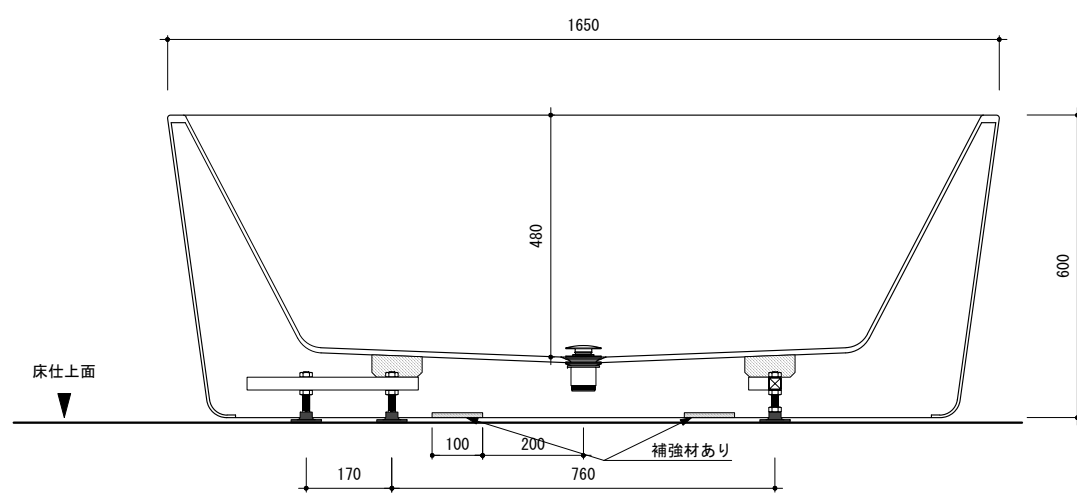

オンデッキ水栓取付可能
※notice 6. 参照

○ アジャスタブルレグ

0 500mm

general information

素材 アクリル(FRA) / オーバーフロー付
色 ホワイト
水平出し用アジャスタブルレグ付

notice

- 50°C以上でバスタブへ給湯しないでください。バスタブが変形する恐れがあります。
- レグの取付位置・補強材の位置については、多少誤差(±20)が生じます。
- 直結排水で据付される場合は必ず排水用ピットが必要になります。
開放排水で据付される場合は排水用ピットは必要ありません。
据付・排水方法については、別資料「据付参考図」「排水方法参考図」をご参照ください。
- バスタブにオーバーフロー付プッシュ式排水金物(TP-WA70)が付属しています。
他の排水金物への変更はできません。
- 握りバーをオプションで取付可能です。取付加工が必要となります。ご注文時にご依頼ください。
- オンデッキ水栓をオプションで取付可能です。穴開け加工が必要となります。ご注文時にご依頼ください。
- 背面はオンデッキ水栓のメンテナンスを行うために点検口が付属されています。
バスタブの設置は必ず壁側に設置してください。
- バスタブキットには、直結排水用トラップ・ホース【TP-TR90-2+TP-WH】が標準でセットされています。
開放排水用ホース【TP-TR93+TP-TR93hose】へ変更の場合は、ご注文時に当社までご連絡ください。

included item		number
TP-TR90-2	バスタブ用排水トラップ(パッキン2枚同梱)	×1
TP-WH	バスタブ用排水ホースセット(※以下構成内容)	
	①フレキシブルホース(長さ900~1000mm)	×1
	②ホースクランプ	×2
	③ユニオンナット	×1
	④ホースインナー	×1
	⑤平パッキン	×1
	⑥バルブソケット	×1
	⑦塩ビパイプ(長さ250mm)	×1
	⑧排水VU管(Φ50mm)内径エルボ	×1
	⑨排水VP管(Φ50mm)内径エルボ	×1

general information

排水トラップ素材	真鍮
排水方法	直結排水方法

notice

- 直結排水方法に必要な材料です。
施工方法については、別資料【直結排水方法 参考図】をご確認ください。
置型バスタブ対象の開放排水方法で据付する場合は、ご注文時に当社までご連絡ください。
- 排水VU管及び排水VP管は、現場に合った方をご使用ください。
付属商品：排水VU管(φ50mm)内径エルボ アロン化成 品番：CU 90IKL
付属商品：排水VP管(φ50mm)内径エルボ アロン化成 品番：VP 90KLY
- フレキシブルホース・塩ビパイプの長さは、現場に応じて適切な長さに切ってご使用ください。

0 100 200mm

ご注文前の注意：排水金物と排水方法

⚠ 本資料は、ご注文前に必ずご確認ください。購入後に商品の変更がないように事前に現場のバスタブ据付方法を確認の上、ご注文をお願い致します。

該当商品：

置型バスタブ（排水金物：TP-WA70 が標準付属しているバスタブ）

① プッシュ式排水金物

【品番：TP-WA78】

非対応