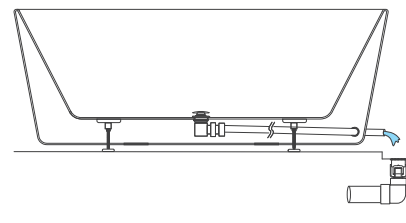

オンデッキ水栓取付可能
※notice 6. 参照

○ アジャスタブルレグ

0 500mm

general information

素材 アクリル(FRA) / オーバーフロー付
色 ホワイト
水平出し用アジャスタブルレグ付

notice

- 50°C以上でバスタブへ給湯しないでください。バスタブが変形する恐れがあります。
- レグの取付位置・補強材の位置については、多少誤差(±20)が生じます。
- 直結排水で据付される場合は必ず排水用ピットが必要になります。
開放排水で据付される場合は排水用ピットは必要ありません。
据付・排水方法については、別資料「据付参考図」「排水方法参考図」をご参照ください。
- バスタブにオーバーフロー付プッシュ式排水金物(TP-WA70)が付属しています。
他の排水金物への変更はできません。
- 握りバーをオプションで取付可能です。取付加工が必要となります。ご注文時にご依頼ください。
- オンデッキ水栓をオプションで取付可能です。穴開け加工が必要となります。ご注文時にご依頼ください。
- 背面はオンデッキ水栓のメンテナンスを行うために点検口が付属されています。
バスタブの設置は必ず壁側に設置してください。
- バスタブキットには、直結排水用トラップ・ホース【TP-TR90-2+TP-WH】が標準でセットされています。
開放排水用ホース【TP-TR93+TP-TR93hose】へ変更の場合は、ご注文時に当社までご連絡ください。

general information

排水トラップ素材	真鍮
排水方法	直結排水方法

notice

- 直結排水方法に必要な材料です。
施工方法については、別資料【直結排水方法 参考図】をご確認ください。
置型バスタブ対象の開放排水方法で据付する場合は、ご注文時に当社までご連絡ください。
- 排水VU管及び排水VP管は、現場に合った方をご使用ください。
付属商品：排水VU管(φ50mm)内径エルボ アロン化成 品番：CU 90IKL
付属商品：排水VP管(φ50mm)内径エルボ アロン化成 品番：VP 90KLY
- フレキシブルホース・塩ビパイプの長さは、現場に応じて適切な長さに切ってご使用ください。

非対応

1. 排水金物の選択

このバスタブは、排水金物が標準でセットされたバスタブのため、排水金物の変更ができません。

① プッシュ式排水金物	【品番：TP-WA78】	非対応
② オーバーフロー付プッシュ式排水金物	【品番：TP-WA70】	
③ チェーン式排水金物	【品番：TP-WA62】	非対応
④ ポップアップ式排水金物	【品番：TP-WA51】	非対応

2. 排水方法の選択

標準でセットされた直結排水方法ではなく、開放排水方法でバスタブ据付をご検討の場合は、ご注文時に必ずご連絡ください。

※特に連絡が無い場合は、直結排水方法の排水トラップと排水ホースのセットのご購入となります。

排水方法の詳細については、別資料【排水方法 参考図】をご確認ください。

バスタブ排水管を排水マスまで単独配管する方法

直結排水方法

【品番：TP-TR90-2 + TP-WH】

※標準でセットされています

洗いの排水目皿へ放流する方法

開放排水方法