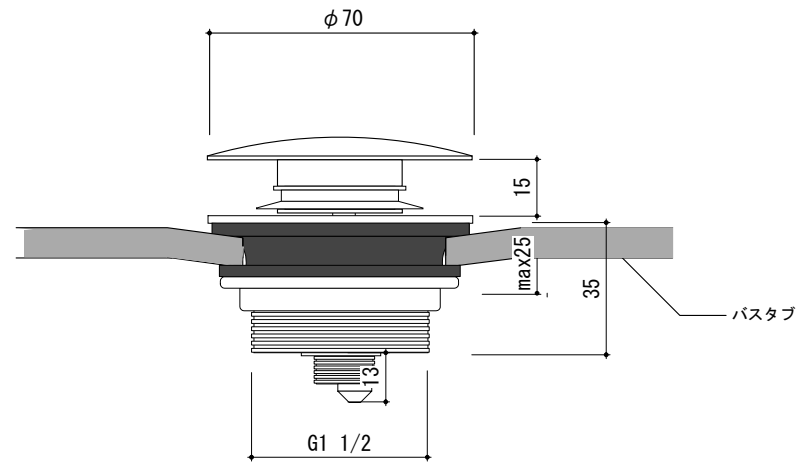

# T40-175

11 JAN 2013

品名 : 置型バスタブ

重量 : 75KG

実容量 : 270 L

素材 : アクリル・F R A

色 : ホワイト

設置方法 : 置き型バスタブ  
水平出し用アジャスタブルレグ付

取付用ナット

表面・裏面にシリコンが少しはみ出す程度塗。

※はみ出したシリコンをティッシュペーパー等で拭き残しが無いようにきれいに拭き取る事。

# TP-TR90-2+TP-WH

24 MAY 2018

品名 : バスタブ用排水トラップ+フレキシホース

排水トラップ部分素材 : 真鍮

特記 : フレキシブルホース長さは、現場の施工状況に合わせて適切な長さへカットし、ご使用下さい。

※現場に合った内径エルボをご使用ください。

【付属商品①】  
排水VU管 (Φ50mm) 内径エルボ  
メーカー名 : アロン化成株式会社  
品番 : CU 901KL