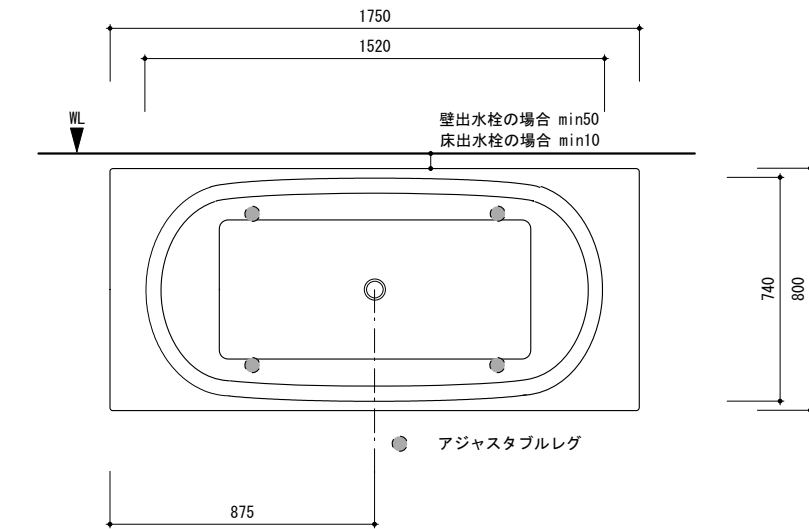

# T40-175

11 JAN 2013

品名 : 置型バスタブ

重量 : 75KG

実容量 : 270 L

素材 : アクリル・FRA

色 : ホワイト

設置方法 : 置き型バスタブ  
水平出し用アジャスタブルレグ付

特記 : 50°C以上でバスタブへ給湯しないでください。  
バスタブが変形する恐れがあります。

0 250 500mm

BAGNI BAGNI BAGNI

取付用ナット

表面・裏面にシリコンが少しはみ出す程度塗。

※はみ出したシリコンをティッシュペーパー等で拭き残しが無いようにきれいに拭き取る事。

# TP-TR90-2+TP-WH

24 MAY 2018

品名 : バスタブ用排水トラップ+フレキシホース

排水トラップ部分素材 : 真鍮

特記 : フレキシブルホース長さは、現場の施工状況に合わせて適切な長さへカットし、ご使用下さい。

※現場に合った内径エルボをご使用ください。

【付属商品①】  
排水VU管 (Φ50mm) 内径エルボ  
メーカー名 : アロン化成株式会社  
品番 : CU 901KL