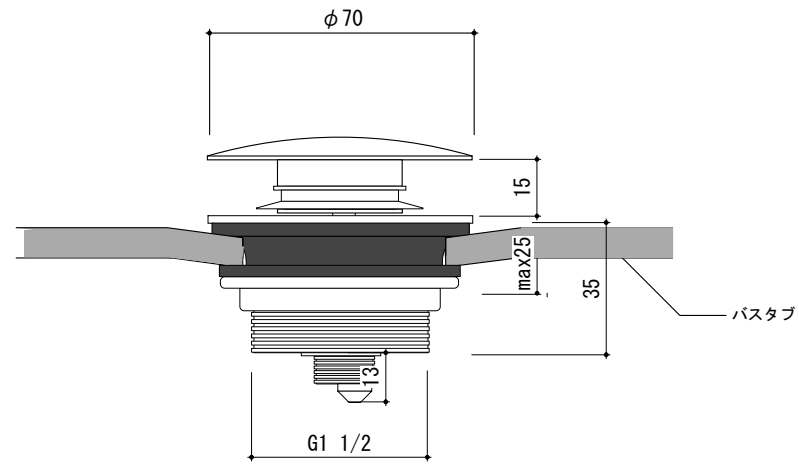

# T40-175

11 JAN 2013

品名 : 置型バスタブ

重量 : 75KG

実容量 : 270 L

素材 : アクリル・FRA

色 : ホワイト

設置方法 : 置き型バスタブ  
水平出し用アジャスタブルレグ付

取付用ナット

表面・裏面にシリコンが少しはみ出す程度塗。

※はみ出したシリコンをティッシュペーパー等で拭き残しが無いようにきれいに拭き取る事。

# TP-TR90-2+TP-WH

24 MAY 2018

品名 : バスタブ用排水トラップ+フレキシホース

排水トラップ部分素材 : 真鍮

特記 : フレキシブルホース長さは、現場の施工状況に合わせて適切な長さへカットし、ご使用下さい。

※現場に合った内径エルボをご使用ください。

【付属商品①】  
排水VU管 (Φ50mm) 内径エルボ  
メーカー名 : アロン化成株式会社  
品番 : CU 901KL