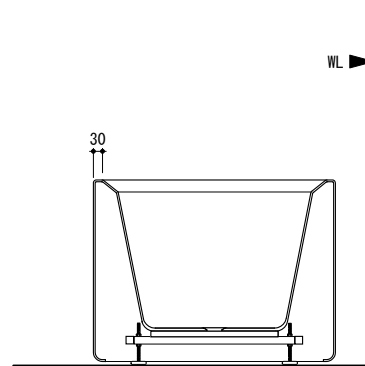

T40-175

11 JAN 2013

品名 : 置型バスタブ

重量 : 75KG

実容量 : 270 L

素材 : アクリル・FRA

色 : ホワイト

設置方法 : 置き型バスタブ
水平出し用アジャスタブルレグ付

特記 : 50°C以上でバスタブへ給湯しないでください。
バスタブが変形する恐れがあります。