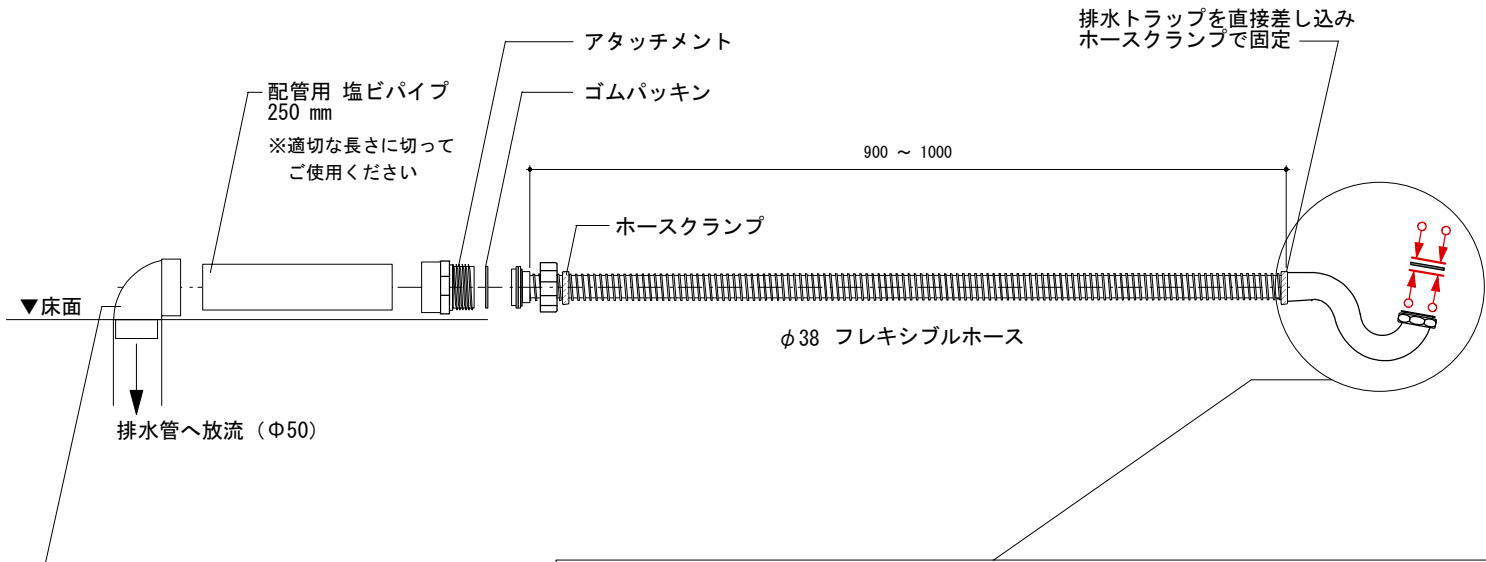

# T40-175

11 JAN 2013

品名 : 置型バスタブ

重量 : 75KG

実容量 : 270 L

素材 : アクリル・FRA

色 : ホワイト

設置方法 : 置き型バスタブ  
水平出し用アジャスタブルレグ付

取付用ナット

表面・裏面にシリコンが少しはみ出す程度塗。

※はみ出したシリコンをティッシュペーパー等で拭き残しが無いようにきれいに拭き取る事。

# TP-TR90-2+TP-WH

24 MAY 2018

品名 : バスタブ用排水トラップ+フレキシホース

排水トラップ部分素材 : 真鍮

特記 : フレキシブルホース長さは、現場の施工状況に合わせて適切な長さへカットし、ご使用下さい。

※現場に合った内径エルボをご使用ください。

【付属商品①】  
排水VU管 (Φ50mm) 内径エルボ  
メーカー名 : アロン化成株式会社  
品番 : CU 901KL