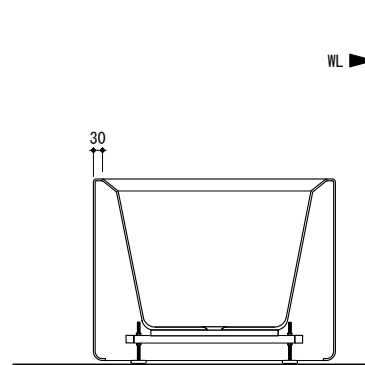

T40-175

11 JAN 2013

品名 : 置型バスタブ

重量 : 75KG

実容量 : 270 L

素材 : アクリル・F R A

色 : ホワイト

設置方法 : 置き型バスタブ
水平出し用アジャスタブルレグ付

特記 : 50℃以上でバスタブへ給湯しないでください。
バスタブが変形する恐れがあります。