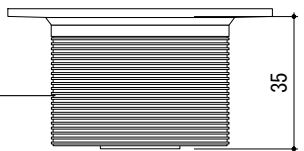

TP-WA78

30 JUL 2012

品名 : パスタブ用排水金具(プッシュ式)

BAGNI BAGNI BAGNI BAGNI

芯棒

本体

ゴムパッキン

ゴムパッキン

取付用ナット

表面・裏面にシリコンが少しはみ出す程度塗。

※はみ出したシリコンをティッシュペーパー等で拭き残しが無いようにきれいに拭き取る事。