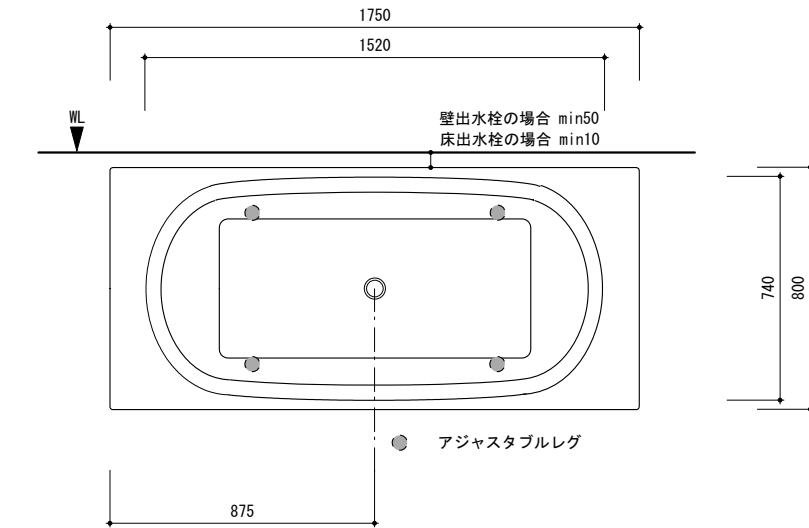

# T40-175

11 JAN 2013

品名 : 置型バスタブ

重量 : 75KG

実容量 : 270 L

素材 : アクリル・F R A

色 : ホワイト

設置方法 : 置き型バスタブ  
水平出し用アジャスタブルレグ付

特記 : 50℃以上でバスタブへ給湯しないでください。  
バスタブが変形する恐れがあります。

0 250 500mm

BAGNI BAGNI BAGNI

取付用ナット

表面・裏面にシリコンが少しはみ出す程度塗。

※はみ出したシリコンをティッシュペーパー等で拭き残しが無いようにきれいに拭き取る事。

# TP-TR90-2+TP-WH

24 MAY 2018

品名 : バスタブ用排水トラップ+フレキシホース

排水トラップ部分素材 : 真鍮

特記 : フレキシブルホース長さは、現場の施工状況に合わせて適切な長さへカットし、ご使用下さい。

※現場に合った内径エルボをご使用ください。

【付属商品①】  
排水VU管 (Φ50mm) 内径エルボ  
メーカー名 : アロン化成株式会社  
品番 : CU 901KL