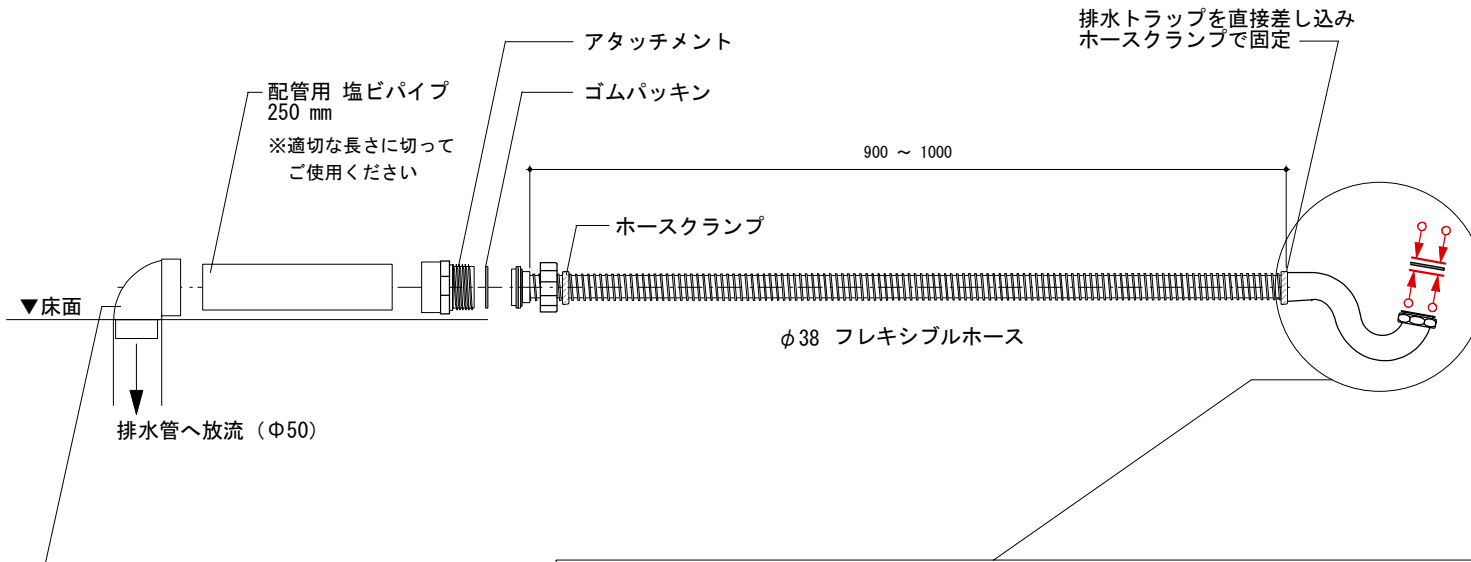

# T40-175

11 JAN 2013

品名 : 置型バスタブ

重量 : 75KG

実容量 : 270 L

素材 : アクリル・F R A

色 : ホワイト

設置方法 : 置き型バスタブ  
水平出し用アジャスタブルレグ付

取付用ナット

表面・裏面にシリコンが少しはみ出す程度塗。

※はみ出したシリコンをティッシュペーパー等で拭き残しが無いようにきれいに拭き取る事。

# TP-TR90-2+TP-WH

24 MAY 2018

品名 : バスタブ用排水トラップ+フレキシホース

排水トラップ部分素材 : 真鍮

特記 : フレキシブルホース長さは、現場の施工状況に合わせて適切な長さへカットし、ご使用下さい。

※現場に合った内径エルボをご使用ください。

【付属商品①】  
排水VU管 (Φ50mm) 内径エルボ  
メーカー名 : アロン化成株式会社  
品番 : CU 901KL