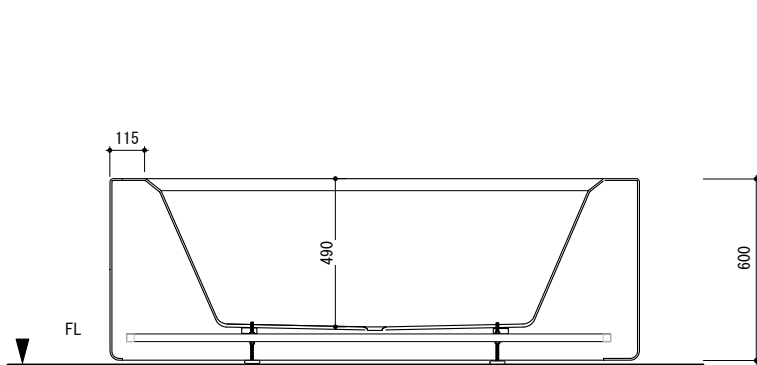

# T40-175

11 JAN 2013

品名 : 置型バスタブ

重量 : 75KG

実容量 : 270 L

素材 : アクリル・F R A

色 : ホワイト

設置方法 : 置き型バスタブ  
水平出し用アジャスタブルレグ付

特記 : 50℃以上でバスタブへ給湯しないでください。  
バスタブが変形する恐れがあります。

0 250 500mm

BAGNI BAGNI BAGNI

# TP-TR90-2+TP-WH

24 MAY 2018

品名 : バスタブ用排水トラップ+フレキシホース

排水トラップ部分素材 : 真鍮

特記 : フレキシブルホース長さは、現場の施工状況に合わせて適切な長さへカットし、ご使用下さい。

※現場に合った内径エルボをご使用ください。

【付属商品①】  
排水VU管 (Φ50mm) 内径エルボ  
メーカー名 : アロン化成株式会社  
品番 : CU 901KL