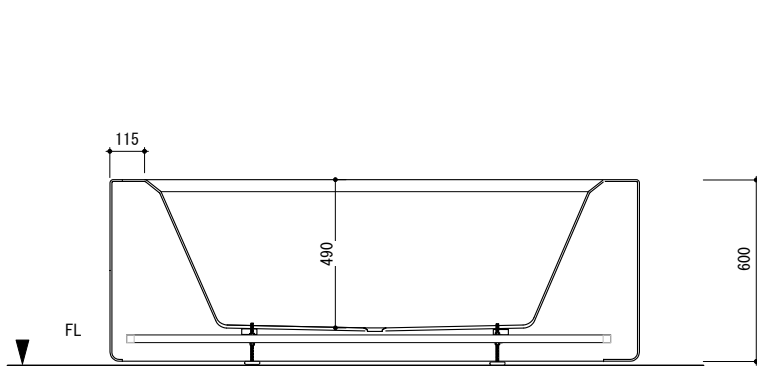

# T40-175

11 JAN 2013

品名 : 置型バスタブ

重量 : 75KG

実容量 : 270 L

素材 : アクリル・FRA

色 : ホワイト

設置方法 : 置き型バスタブ  
水平出し用アジャスタブルレグ付

特記 : 50°C以上でバスタブへ給湯しないでください。  
バスタブが変形する恐れがあります。

0 250 500mm

BAGNI BAGNI BAGNI

# TP-TR90-2+TP-WH

24 MAY 2018

品名 : バスタブ用排水トラップ+フレキシホース

排水トラップ部分素材 : 真鍮

特記 : フレキシブルホース長さは、現場の施工状況に合わせて適切な長さへカットし、ご使用下さい。

※現場に合った内径エルボをご使用ください。

【付属商品①】  
排水VU管 (Φ50mm) 内径エルボ  
メーカー名 : アロン化成株式会社  
品番 : CU 901KL