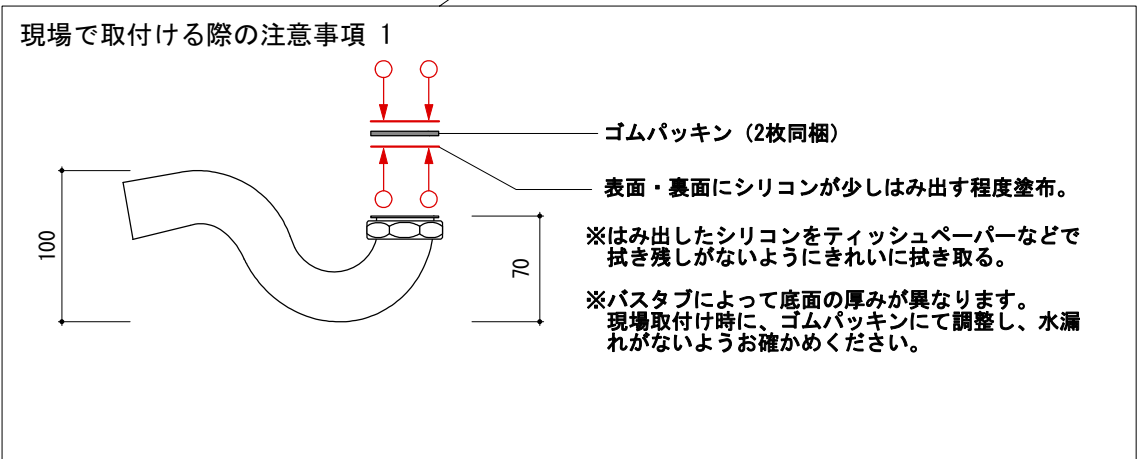

TP-TR90-2+TP-WH

24 MAY 2018

品名 : バスタブ用排水トラップ+フレキシホース

排水トラップ部分素材 : 真鍮

特記 : フレキシブルホース長さは、現場の施工状況に合わせて適切な長さへカットし、ご使用下さい。

※現場に合った内径エルボをご使用ください。

【付属商品①】
排水VU管 (Φ50mm) 内径エルボ
メーカー名 : アロン化成株式会社
品番 : CU 901KL

【付属商品②】
排水VP管 (Φ50mm) 内径エルボ
メーカー名 : アロン化成株式会社
品番 : VP 90KLY

0 50 100mm

BAGNI BAGNI BAGNI