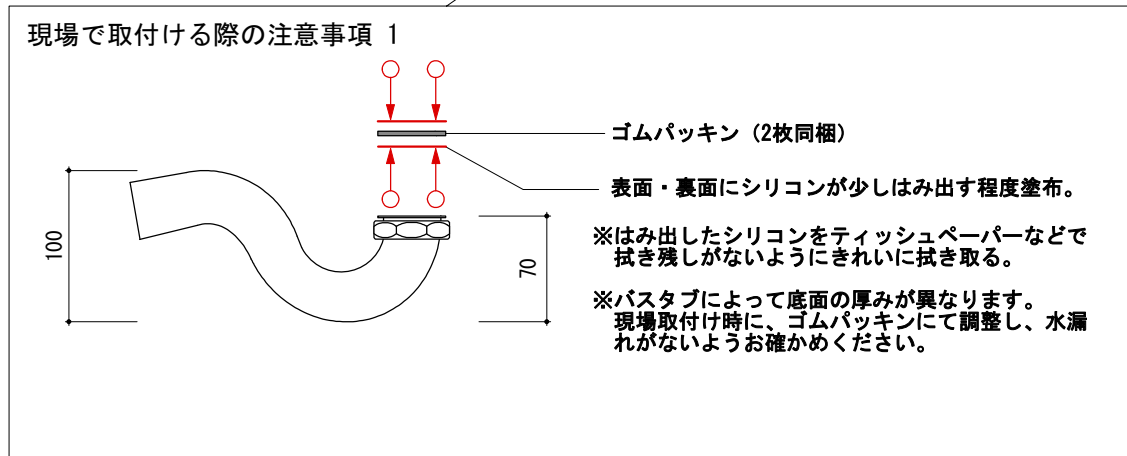

TP-TR90-2+TP-WH

24 MAY 2018

品名 : バスタブ用排水トラップ+フレキシホース

排水トラップ部分素材 : 真鍮

特記 : フレキシブルホース長さは、現場の施工状況に合わせて適切な長さへカットし、ご使用下さい。

※現場に合った内径エルボをご使用ください。

【付属商品①】
排水VU管 (Φ50mm) 内径エルボ
メーカー名 : アロン化成株式会社
品番 : CU 901KL

【付属商品②】
排水VP管 (Φ50mm) 内径エルボ
メーカー名 : アロン化成株式会社
品番 : VP 90KLY

0 50 100mm

BAGNI BAGNI BAGNI