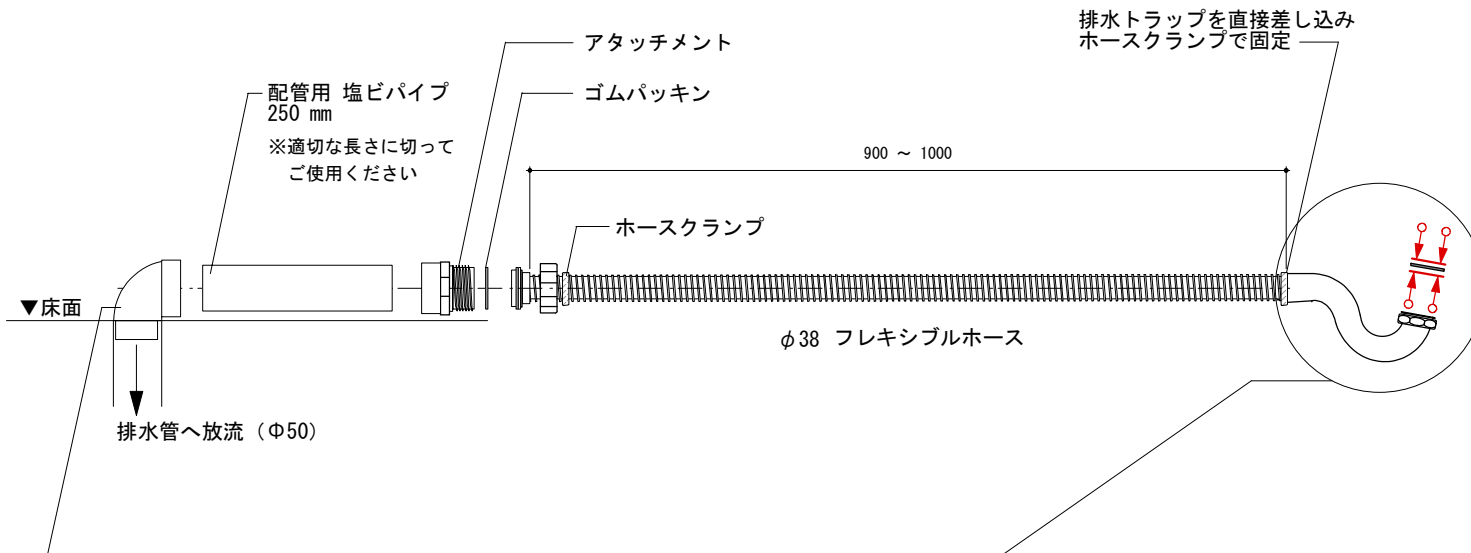

general information

素材	キャストストーン(人造大理石)
仕上	マット仕上
色	ホワイト

notice

- 50°C以上でバスタブへ給湯しないでください。バスタブが変形する恐れがあります。
- 据付工事については、別資料【据付工事参考図】をご確認ください。  
直結排水の場合、排水用ピットが必要になります。別資料【直結排水注意事項】をご確認ください。

# TP-TR90-2+TP-WH

24 MAY 2018

品名 : バスタブ用排水トラップ+フレキシホース

排水トラップ部分素材 : 真鍮

特記 : フレキシブルホース長さは、現場の施工状況に合わせて適切な長さへカットし、ご使用下さい。

※現場に合った内径エルボをご使用ください。

【付属商品①】  
排水VU管 (Φ50mm) 内径エルボ  
メーカー名 : アロン化成株式会社  
品番 : CU 901KL

【付属商品②】  
排水VP管 (Φ50mm) 内径エルボ  
メーカー名 : アロン化成株式会社  
品番 : VP 90KLY

0 50 100mm

BAGNI BAGNI BAGNI