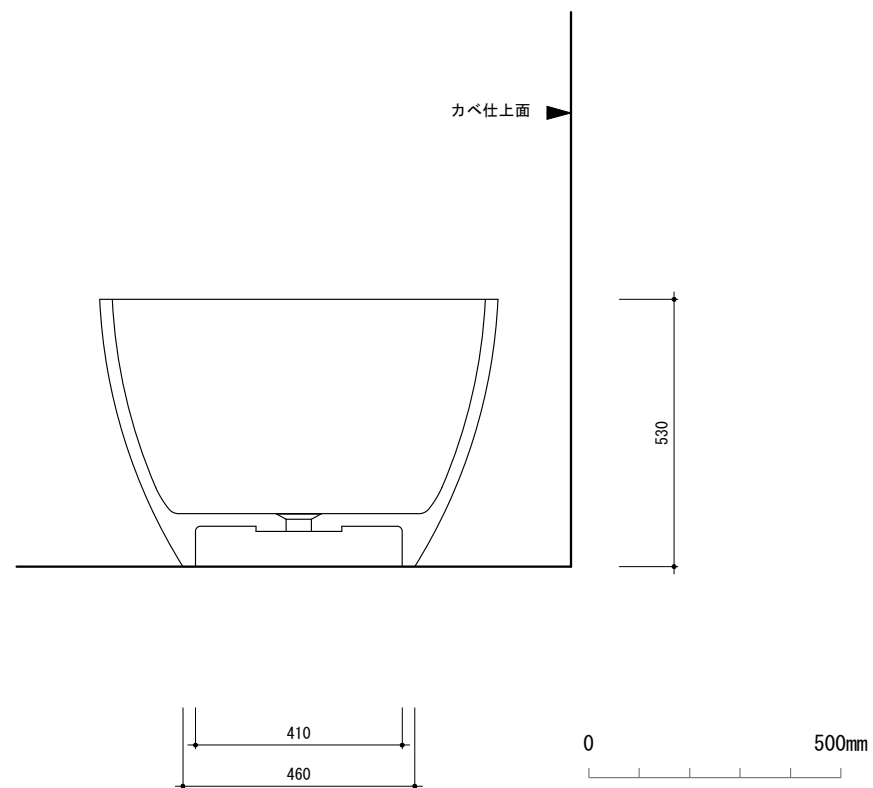

general information

素材	キャストストーン(人造大理石)
仕上	マット仕上
色	ホワイト

notice

- 50°C以上でバスタブへ給湯しないでください。バスタブが変形する恐れがあります。
- 据付工事については、別資料【据付工事参考図】をご確認ください。  
直結排水の場合、排水用ピットが必要になります。別資料【直結排水注意事項】をご確認ください。

# TP-TR90-2+TP-WH

24 MAY 2018

品名 : バスタブ用排水トラップ+フレキシホース

排水トラップ部分素材 : 真鍮

特記 : フレキシブルホース長さは、現場の施工状況に合わせて適切な長さへカットし、ご使用下さい。

※現場に合った内径エルボをご使用ください。

【付属商品①】  
排水VU管 (Φ50mm) 内径エルボ  
メーカー名 : アロン化成株式会社  
品番 : CU 901KL