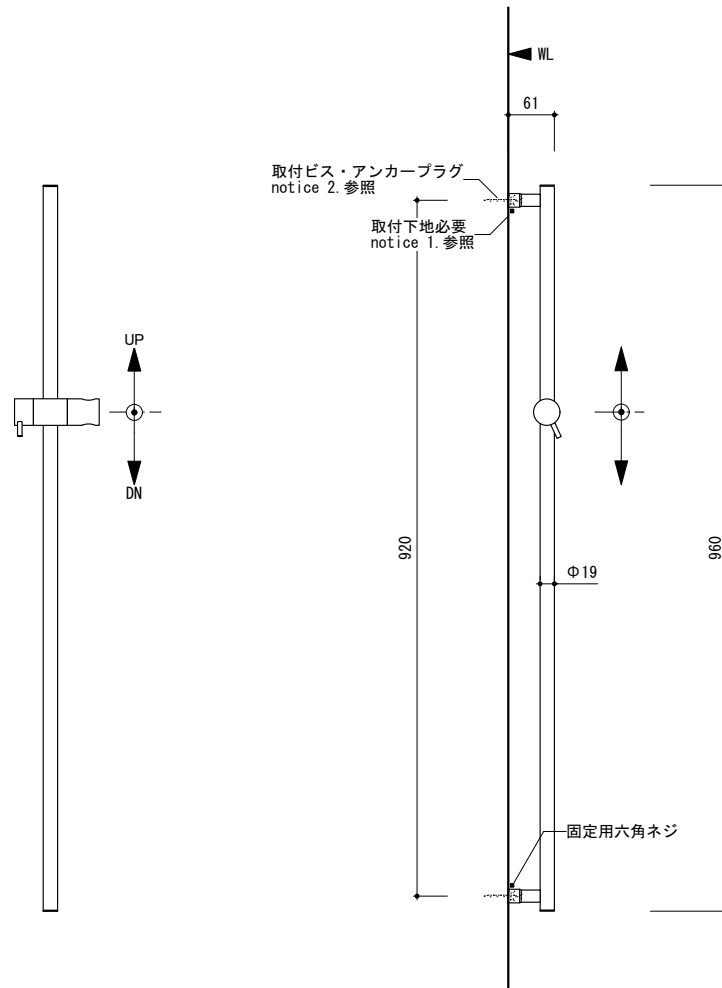

included item		number
SX-4236BK	シングルレバー壁付シャワー混合栓	×1
SP-HD50-BK	ハンドシャワーヘッド	×1
SP-SR40BK-L	スライド式ウォールバー	×1
SP-SH180BK	メタルシャワーホース(180cm)	×1

general information

接続方法	給水・給湯G1/2(15A)
推奨水圧	0.2~0.4MPa(動水圧かつ湯水同圧)
必要水圧	0.15MPa(動水圧かつ湯水同圧)
最高限度水圧	0.75MPa(静水圧)
推奨給湯温度	65°C
最高給湯限度	80°C

※水栓金具を快適にご使用いただくため、0.25MPa以上の水圧を確保してください。

notice

器具を使用する前に**必ず配管洗浄**を行って配管中のゴミを取り除いてください。

0 100 200mm

general information

素材	真鍮
仕上	マットブラック
接続方法	給水・給湯G1/2(15A)
推奨水圧	0.2~0.4MPa(動水圧かつ湯水同圧)
必要水圧	0.15MPa(動水圧かつ湯水同圧)
最高限度水圧	0.75MPa(静水圧)
推奨給湯温度	65°C
最高給湯限度	80°C

※水栓金具を快適にご使用いただくため、0.25MPa以上の水圧を確保してください。

notice

器具を使用する前に必ず配管洗浄を行って配管中のゴミを取り除いてください。

general information

素材:樹脂 / 仕上:マットブラック
 切替タイプ:ジェット/ノーマル/レイン/マッサージ
 逆止弁有

general information

素材:真鍮(ホルダー部分:樹脂) / 仕上:マットブラック

notice

1. 壁取付部には、補強材を入れてください。
2. 使用する取付用ネジ・アンカープラグは、現場の下地に応じて適切なものを使用して十分な強度を確保してください。

0 100 200mm