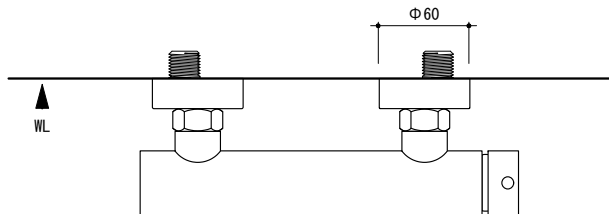

included item		number
SX-4236BK	シングルレバー壁付シャワー混合栓	×1
SP-HD50-BK	ハンドシャワーヘッド	×1
SP-SR40BK-L	スライド式ウォールバー	×1
SP-SH180BK	メタルシャワーホース(180cm)	×1

general information

接続方法	給水・給湯G1/2(15A)
推奨水圧	0.2~0.4MPa(動水圧かつ湯水同圧)
必要水圧	0.15MPa(動水圧かつ湯水同圧)
最高限度水圧	0.75MPa(静水圧)
推奨給湯温度	65°C
最高給湯限度	80°C

※水栓金具を快適にご使用いただくため、0.25MPa以上の水圧を確保してください。

notice

器具を使用する前に**必ず配管洗浄**を行って配管中のゴミを取り除いてください。

0 100 200mm

general information

素材	真鍮
仕上	マットブラック
接続方法	給水・給湯G1/2(15A)
推奨水圧	0.2~0.4MPa(動水圧かつ湯水同圧)
必要水圧	0.15MPa(動水圧かつ湯水同圧)
最高限度水圧	0.75MPa(静水圧)
推奨給湯温度	65°C
最高給湯限度	80°C

※水栓金具を快適にご使用いただくため、0.25MPa以上の水圧を確保してください。

notice

器具を使用する前に必ず配管洗浄を行って配管中のゴミを取り除いてください。

general information

素材:樹脂 / 仕上:マットブラック
 切替タイプ:ジェット/ノーマル/レイン/マッサージ
 逆止弁有

general information

素材:真鍮(ホルダー部分:樹脂) / 仕上:マットブラック