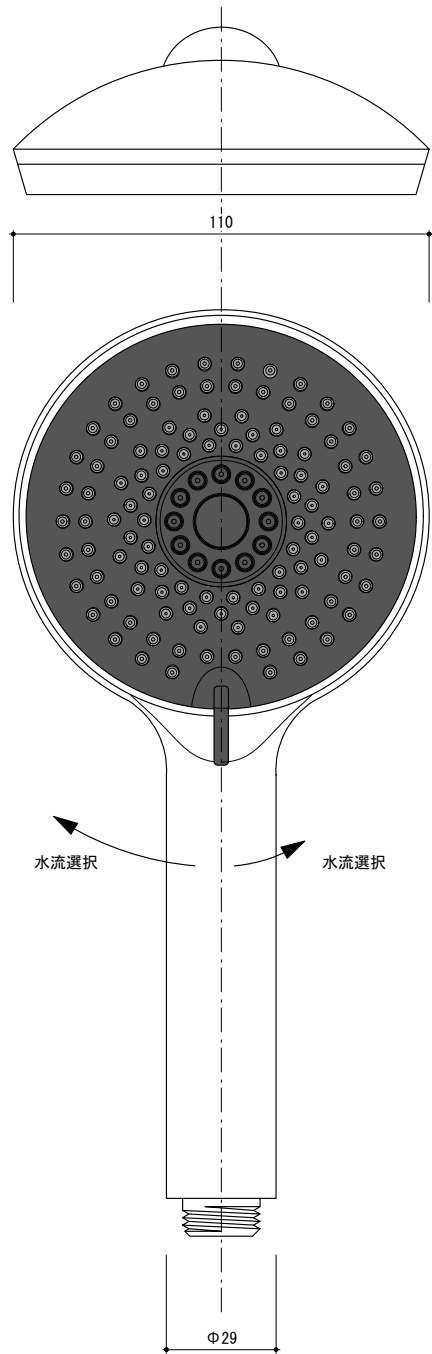

included item		number
SX-4236BK	シングルレバー壁付シャワー混合栓	×1
SP-HD50-BK	ハンドシャワーヘッド	×1
SP-SR40BK-L	スライド式ウォールバー	×1
SP-SH180BK	メタルシャワーホース(180cm)	×1

general information

接続方法	給水・給湯G1/2(15A)
推奨水圧	0.2~0.4MPa(動水圧かつ湯水同圧)
必要水圧	0.15MPa(動水圧かつ湯水同圧)
最高限度水圧	0.75MPa(静水圧)
推奨給湯温度	65°C
最高給湯限度	80°C

※水栓金具を快適にご使用いただくため、0.25MPa以上の水圧を確保してください。

notice

器具を使用する前に**必ず配管洗浄**を行って配管中のゴミを取り除いてください。

0 100 200mm

general information

素材	真鍮
仕上	マットブラック
接続方法	給水・給湯G1/2(15A)
推奨水圧	0.2~0.4MPa(動水圧かつ湯水同圧)
必要水圧	0.15MPa(動水圧かつ湯水同圧)
最高限度水圧	0.75MPa(静水圧)
推奨給湯温度	65°C
最高給湯限度	80°C

※水栓金具を快適にご使用いただくため、0.25MPa以上の水圧を確保してください。

notice

器具を使用する前に必ず配管洗浄を行って配管中のゴミを取り除いてください。

general information

素材:樹脂 / 仕上:マットブラック
 切替タイプ:ジェット/ノーマル/レイン/マッサージ
 逆止弁有

general information

素材:真鍮(ホルダー部分:樹脂) / 仕上:マットブラック