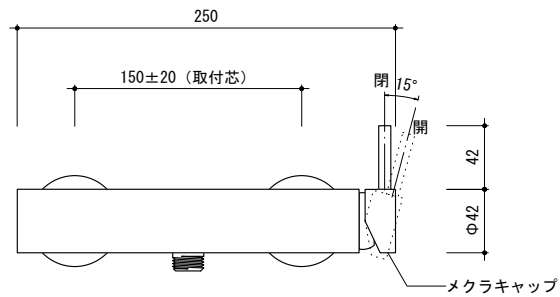

included item		number
SX-4236BK	シングルレバー壁付シャワー混合栓	×1
SP-HD50-BK	ハンドシャワーヘッド	×1
SP-SR40BK-L	スライド式ウォールバー	×1
SP-SH180BK	メタルシャワーホース(180cm)	×1

general information

接続方法	給水・給湯G1/2(15A)
推奨水圧	0.2~0.4MPa(動水圧かつ湯水同圧)
必要水圧	0.15MPa(動水圧かつ湯水同圧)
最高限度水圧	0.75MPa(静水圧)
推奨給湯温度	65°C
最高給湯限度	80°C

※水栓金具を快適にご使用いただくため、0.25MPa以上の水圧を確保してください。

notice

器具を使用する前に**必ず配管洗浄**を行って配管中のゴミを取り除いてください。

0 100 200mm

general information

素材	真鍮
仕上	マットブラック
接続方法	給水・給湯G1/2(15A)
推奨水圧	0.2~0.4MPa(動水圧かつ湯水同圧)
必要水圧	0.15MPa(動水圧かつ湯水同圧)
最高限度水圧	0.75MPa(静水圧)
推奨給湯温度	65°C
最高給湯限度	80°C

※水栓金具を快適にご使用いただくため、0.25MPa以上の水圧を確保してください。

notice

器具を使用する前に必ず配管洗浄を行って配管中のゴミを取り除いてください。

general information

素材:樹脂 / 仕上:マットブラック
 切替タイプ:ジェット/ノーマル/レイン/マッサージ
 逆止弁有

general information

素材:真鍮(ホルダー部分:樹脂) / 仕上:マットブラック