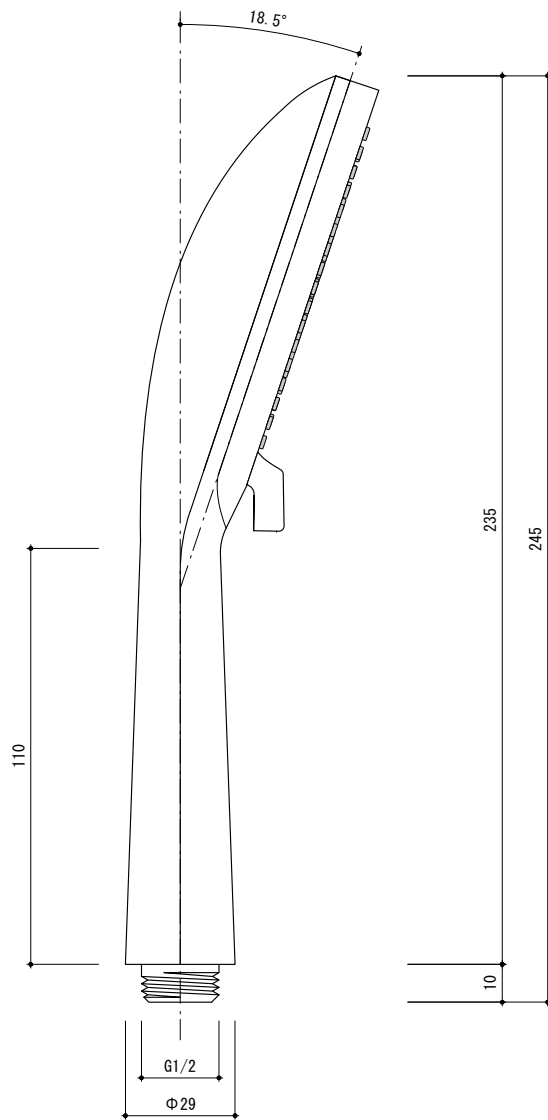

included item		number
SX-4236BK	シングルレバー壁付シャワー混合栓	×1
SP-HD50-BK	ハンドシャワーヘッド	×1
SP-SR40BK-L	スライド式ウォールバー	×1
SP-SH180BK	メタルシャワーホース(180cm)	×1

general information

接続方法	給水・給湯G1/2(15A)
推奨水圧	0.2~0.4MPa(動水圧かつ湯水同圧)
必要水圧	0.15MPa(動水圧かつ湯水同圧)
最高限度水圧	0.75MPa(静水圧)
推奨給湯温度	65°C
最高給湯限度	80°C

※水栓金具を快適にご使用いただくため、0.25MPa以上の水圧を確保してください。

notice

器具を使用する前に**必ず配管洗浄**を行って配管中のゴミを取り除いてください。

0 100 200mm

general information

素材	真鍮
仕上	マットブラック
接続方法	給水・給湯G1/2(15A)
推奨水圧	0.2~0.4MPa(動水圧かつ湯水同圧)
必要水圧	0.15MPa(動水圧かつ湯水同圧)
最高限度水圧	0.75MPa(静水圧)
推奨給湯温度	65°C
最高給湯限度	80°C

※水栓金具を快適にご使用いただくため、0.25MPa以上の水圧を確保してください。

notice

器具を使用する前に必ず配管洗浄を行って配管中のゴミを取り除いてください。

general information

素材:樹脂 / 仕上:マットブラック
 切替タイプ:ジェット/ノーマル/レイン/マッサージ
 逆止弁有

general information

素材:真鍮(ホルダー部分:樹脂) / 仕上:マットブラック

notice

1. 壁取付部には、補強材を入れてください。
2. 使用する取付用ネジ・アンカープラグは、現場の下地に応じて適切なものを使用して十分な強度を確保してください。

0 100 200mm