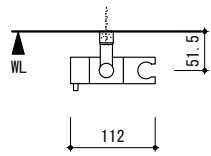

※水栓金具を快適にご使用いただくため、0.25MPa以上の水圧を確保してください。

notice

器具を使用する前に必ず配管洗浄を行って配管中のゴミを取り除いてください。

general information

素材:樹脂 / 仕上:マットブラック
 切替タイプ:ジェット/ノーマル/レイン/マッサージ
 逆止弁有

general information

素材:真鍮(ホルダー部分:樹脂) / 仕上:マットブラック

notice

1. 壁取付部には、補強材を入れてください。
2. 使用する取付用ネジ・アンカープラグは、現場の下地に応じて適切なものを使用して十分な強度を確保してください。

0 100 200mm