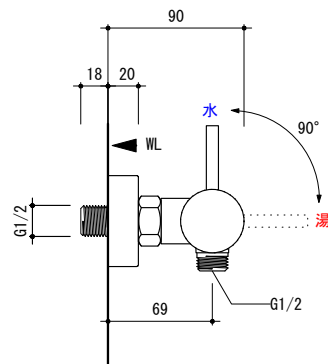

included item		number
SX-4236BK	シングルレバー壁付シャワー混合栓	×1
SP-HD50-BK	ハンドシャワーヘッド	×1
SP-SR40BK-L	スライド式ウォールバー	×1
SP-SH180BK	メタルシャワーホース(180cm)	×1

general information

接続方法	給水・給湯G1/2(15A)
推奨水圧	0.2~0.4MPa(動水圧かつ湯水同圧)
必要水圧	0.15MPa(動水圧かつ湯水同圧)
最高限度水圧	0.75MPa(静水圧)
推奨給湯温度	65°C
最高給湯限度	80°C

※水栓金具を快適にご使用いただくため、0.25MPa以上の水圧を確保してください。

notice

器具を使用する前に**必ず配管洗浄**を行って配管中のゴミを取り除いてください。

0 100 200mm

general information

素材	真鍮
仕上	マットブラック
接続方法	給水・給湯G1/2(15A)
推奨水圧	0.2~0.4MPa(動水圧かつ湯水同圧)
必要水圧	0.15MPa(動水圧かつ湯水同圧)
最高限度水圧	0.75MPa(静水圧)
推奨給湯温度	65°C
最高給湯限度	80°C

※水栓金具を快適にご使用いただくため、0.25MPa以上の水圧を確保してください。

notice

器具を使用する前に必ず配管洗浄を行って配管中のゴミを取り除いてください。

general information

素材:樹脂 / 仕上:マットブラック
 切替タイプ:ジェット/ノーマル/レイン/マッサージ
 逆止弁有

general information

素材:真鍮(ホルダー部分:樹脂) / 仕上:マットブラック

notice

1. 壁取付部には、補強材を入れてください。
2. 使用する取付用ネジ・アンカープラグは、現場の下地に応じて適切なものを使用して十分な強度を確保してください。

0 100 200mm