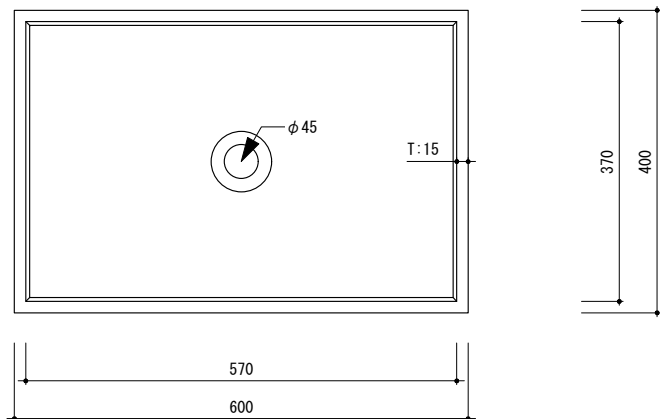

general information

素材	セメント / オーバーフロー無
色	ブラック
設置方法	カウンター置 / シリコン(クリアー)接着

notice

1. 寸法や穴径については多少誤差がございます。必ず現物にてご確認ください。
2. 排水金物は、水溜め不可タイプをお選びください。

general information

素材	セメント / オーバーフロー無
色	ブラック
設置方法	カウンター置 / シリコン(クリアー)接着

notice

1. 寸法や穴径については多少誤差がございます。必ず現物にてご確認ください。
2. 排水金物は、水溜め不可タイプをお選びください。

0 100 200mm