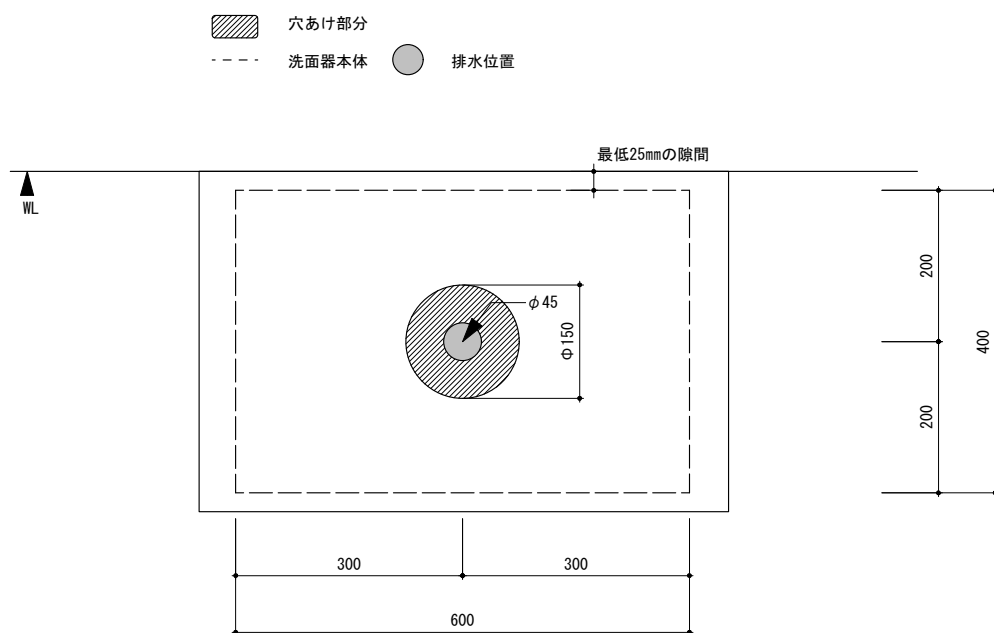

general information

素材	セメント / オーバーフロー無
色	ブラック
設置方法	カウンター置 / シリコン(クリアー)接着

notice

1. 寸法や穴径については多少誤差がございます。必ず現物にてご確認ください。
2. 排水金物は、水溜め不可タイプをお選びください。

general information

素材	セメント / オーバーフロー無
色	ブラック
設置方法	カウンター置 / シリコン(クリアー)接着

notice

1. 寸法や穴径については多少誤差がございます。必ず現物にてご確認ください。
2. 排水金物は、水溜め不可タイプをお選びください。

0 100 200mm