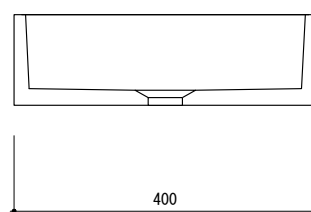

general information

素材	セメント / オーバーフロー無
色	ブラック
設置方法	カウンター置 / シリコン(クリアー)接着

notice

1. 寸法や穴径については多少誤差がございます。必ず現物にてご確認ください。
2. 排水金物は、水溜め不可タイプをお選びください。

general information

素材	セメント / オーバーフロー無
色	ブラック
設置方法	カウンター置 / シリコン(クリアー)接着

notice

1. 寸法や穴径については多少誤差がございます。必ず現物にてご確認ください。
2. 排水金物は、水溜め不可タイプをお選びください。

0 100 200mm