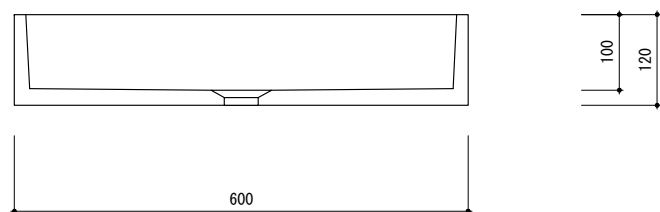

general information

素材	セメント / オーバーフロー無
色	ブラック
設置方法	カウンター置 / シリコン(クリアー)接着

notice

1. 寸法や穴径については多少誤差がございます。必ず現物にてご確認ください。
2. 排水金物は、水溜め不可タイプをお選びください。

general information

素材	セメント / オーバーフロー無
色	ブラック
設置方法	カウンター置 / シリコン(クリアー)接着

notice

1. 寸法や穴径については多少誤差がございます。必ず現物にてご確認ください。
2. 排水金物は、水溜め不可タイプをお選びください。

0 100 200mm