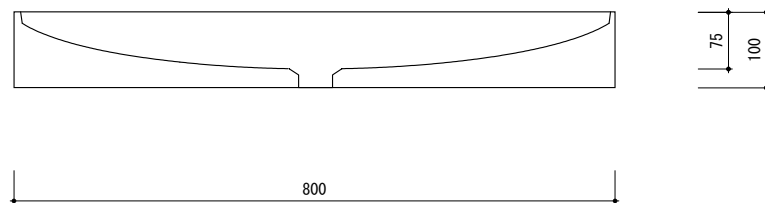

B3-A801mk2

30 OCT 2017

品名 : カウンタートップ洗面器
 重量 : 15KG
 容量 : 8L
 素材 : キャストストーン
 色 : ホワイト
 設置方法 : カウンター置
 シリコン(クリアー)接着

※寸法や穴径については多少誤差がございます。
 必ず現物でご確認ください。

※標準は水栓穴無しとなります。壁出水栓と組み合わせてください。
 立水栓をご希望の方は、穴開け加工が可能です。
 必要な場合は、お問合せください。

0 100 200mm

BAGNI BAGNI BAGNI

B3-A801mk2

30 OCT 2017

品名 : 洗面器(オーバーフロー無)
本体寸法 : W=800 D=500mm
本体重量 : 15KG

※寸法や穴径については多少誤差がございます。
必ず現物でご確認ください。

※標準は水栓穴無しとなります。壁出水栓と組み合わせてください。
立水栓をご希望の方は、穴開け加工が可能です。
必要な場合は、お問合せください。