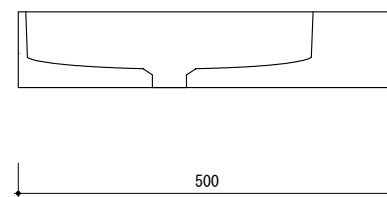

B3-A801mk2

30 OCT 2017

品名 : カウンタートップ洗面器
 重量 : 15KG
 容量 : 8L
 素材 : キャストストーン
 色 : ホワイト
 設置方法 : カウンター置
 シリコン(クリアー)接着

※寸法や穴径については多少誤差がございます。
 必ず現物でご確認ください。

※標準は水栓穴無しとなります。壁出水栓と組み合わせてください。
 立水栓をご希望の方は、穴開け加工が可能です。
 必要な場合は、お問合せください。

0 100 200mm

BAGNI BAGNI BAGNI

B3-A801mk2

30 OCT 2017

品名 : 洗面器(オーバーフロー無)
本体寸法 : W=800 D=500mm
本体重量 : 15KG

※寸法や穴径については多少誤差がございます。
必ず現物でご確認ください。

※標準は水栓穴無しとなります。壁出水栓と組み合わせてください。
立水栓をご希望の方は、穴開け加工が可能です。
必要な場合は、お問合せください。