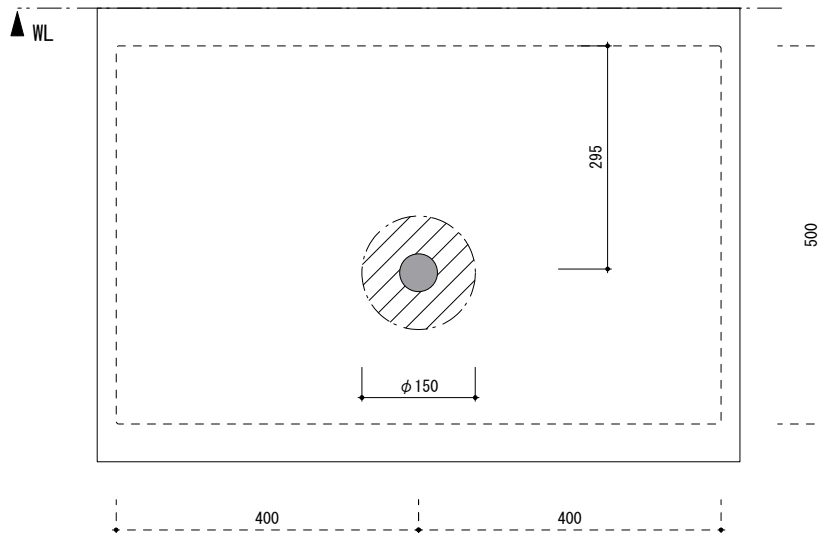

B3-A801mk2

30 OCT 2017

品名 : カウンタートップ洗面器
 重量 : 15KG
 容量 : 8L
 素材 : キャストストーン
 色 : ホワイト
 設置方法 : カウンター置
 シリコン(クリアー)接着

※寸法や穴径については多少誤差がございます。
 必ず現物でご確認ください。

※標準は水栓穴無しとなります。壁出水栓と組み合わせてください。
 立水栓をご希望の方は、穴開け加工が可能です。
 必要な場合は、お問合せください。

0 100 200mm

BAGNI BAGNI BAGNI

B3-A801mk2

30 OCT 2017

品名 : 洗面器(オーバーフロー無)
本体寸法 : W=800 D=500mm
本体重量 : 15KG

※寸法や穴径については多少誤差がございます。
必ず現物でご確認ください。

※標準は水栓穴無しとなります。壁出水栓と組み合わせてください。
立水栓をご希望の方は、穴開け加工が可能です。
必要な場合は、お問合せください。

BAGNI BAGNI BAGNI BAGNI

- 穴あけ部分
- 洗面器本体
- 水栓位置
- 排水位置

0 100 200mm

カウンター穴あけ加工図