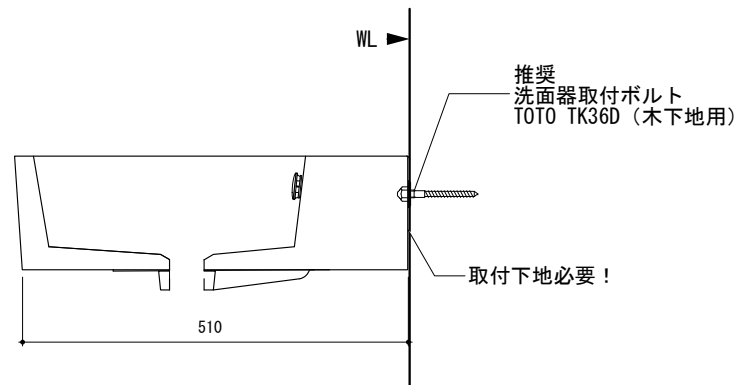

# B1-C401

23 MAY 2012

品名 : 壁付洗面器  
重量 : 15KG  
容量 : 7.5L  
素材 : 陶器  
色 : ホワイト  
設置方法 : ウォールマウントボルト止 + シリコン接着  
(CON用ボルト付属、木下地は別途現場でご用意下さい。)

※別紙参考資料「壁付洗面器 施工方法」をご参照下さい。

※焼き物につき、寸法や穴径については多少誤差がございます。  
必ず現物でご確認ください。

0 100 200mm

BAGNI BAGNI BAGNI