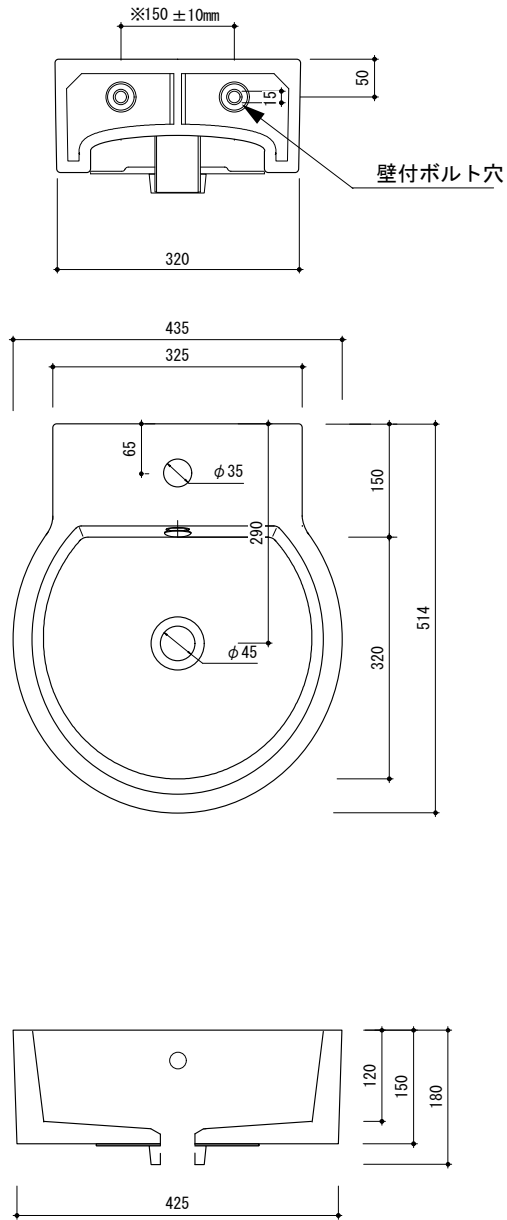

# B1-C401

23 MAY 2012

品名 : 壁付洗面器  
重量 : 15KG  
容量 : 7.5L  
素材 : 陶器  
色 : ホワイト  
設置方法 : ウォールマウントボルト止 + シリコン接着  
(CON用ボルト付属、木下地は別途現場でご用意下さい。)

※別紙参考資料「壁付洗面器 施工方法」をご参照下さい。

※焼き物につき、寸法や穴径については多少誤差がございます。  
必ず現物でご確認ください。

0 100 200mm

BAGNI BAGNI BAGNI