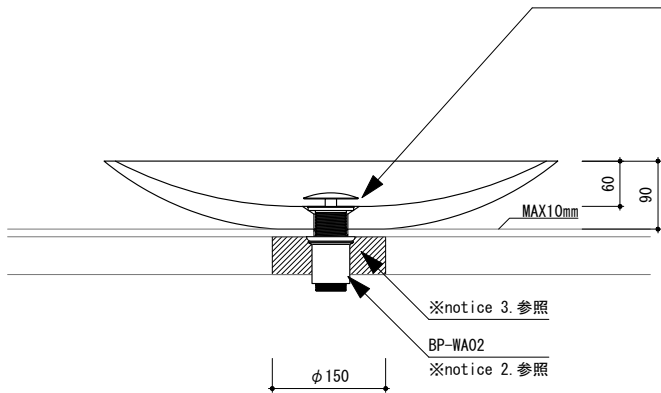

general information

素材	カララビアンコ / オーバーフロー無
仕上	マット仕上
色	ホワイト
設置方法	カウンター置 / シリコン(クリアー)接着

notice

1. 寸法や穴径については多少誤差がございます。必ず現物にてご確認ください。
2. 排水金物は、水溜め不可タイプをお選びください。
3. 洗面器底部とカウンターとの接地面が少ないため、安定した設置をしていただくため排水金物(BP-WA02)を洗面器とカウンターで挟むように施工ください。

0 100 200mm

general information

素材	カララビアンコ / オーバーフロー無
仕上	マット仕上
色	ホワイト
設置方法	カウンター置 / シリコン(クリアー)接着

notice

1. 寸法や穴径については多少誤差がございます。必ず現物にてご確認ください。
2. 排水金物は、水溜め不可タイプをお選びください。
3. 洗面器底面部とカウンターとの接地面が少ないため、安定した設置をしていただくため排水金物(BP-WA02)を洗面器とカウンターで挟むように施工ください。

 穴あけ部分
 洗面器本体
  排水位置

0 100 200mm