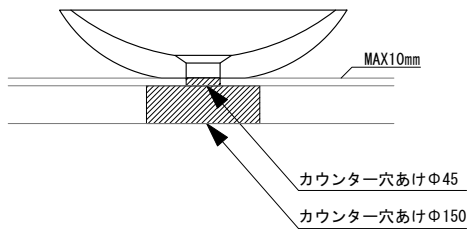

general information

素材	カララビアンコ / オーバーフロー無
仕上	マット仕上
色	ホワイト
設置方法	カウンター置 / シリコン(クリアー)接着

notice

1. 寸法や穴径については多少誤差がございます。必ず現物にてご確認ください。
2. 排水金物は、水溜め不可タイプをお選びください。
3. 洗面器底部とカウンターとの接地面が少ないため、安定した設置をしていただくため排水金物(BP-WA02)を洗面器とカウンターで挟むように施工ください。

0 100 200mm

general information

素材	カララビアンコ / オーバーフロー無
仕上	マット仕上
色	ホワイト
設置方法	カウンター置 / シリコン(クリアー)接着

notice

1. 寸法や穴径については多少誤差がございます。必ず現物にてご確認ください。
2. 排水金物は、水溜め不可タイプをお選びください。
3. 洗面器底面部とカウンターとの接地面が少ないため、安定した設置をしていただくため排水金物(BP-WA02)を洗面器とカウンターで挟むように施工ください。

 穴あけ部分
 洗面器本体
  排水位置

0 100 200mm