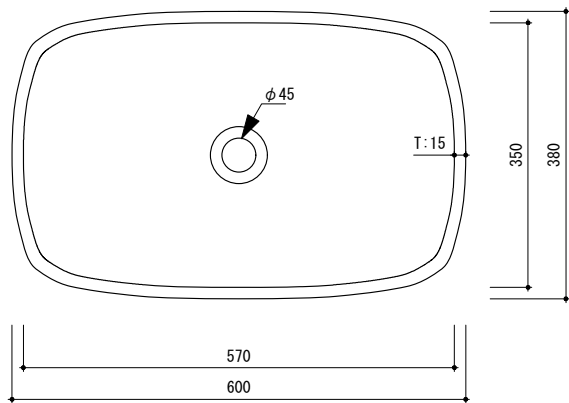

general information

素材	カララビアンコ / オーバーフロー無
仕上	マット仕上
色	ホワイト
設置方法	カウンター置 / シリコン(クリアー)接着

notice

1. 寸法や穴径については多少誤差がございます。必ず現物にてご確認ください。
2. 排水金物は、水溜め不可タイプをお選びください。
3. 洗面器底部とカウンターとの接地面が少ないため、安定した設置をしていただくため排水金物(BP-WA02)を洗面器とカウンターで挟むように施工ください。

0 100 200mm

general information

素材	カララビアンコ / オーバーフロー無
仕上	マット仕上
色	ホワイト
設置方法	カウンター置 / シリコン(クリアー)接着

notice

1. 寸法や穴径については多少誤差がございます。必ず現物にてご確認ください。
2. 排水金物は、水溜め不可タイプをお選びください。
3. 洗面器底面部とカウンターとの接地面が少ないため、安定した設置をしていただくため排水金物(BP-WA02)を洗面器とカウンターで挟むように施工ください。

 穴あけ部分
 洗面器本体
  排水位置

0 100 200mm