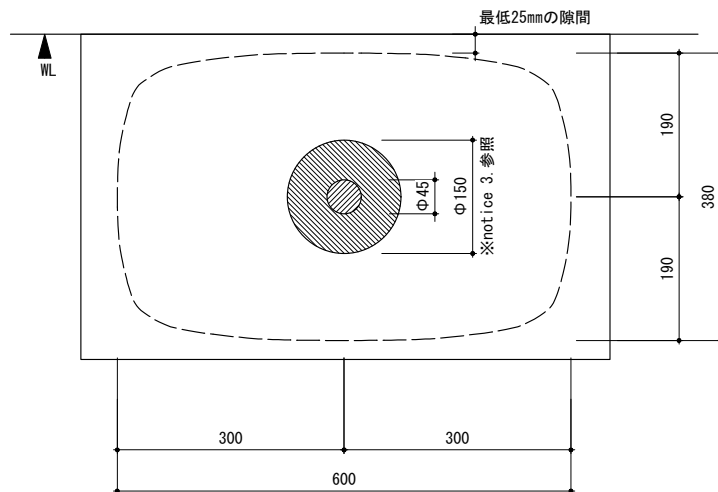

general information

素材	カララビアンコ / オーバーフロー無
仕上	マット仕上
色	ホワイト
設置方法	カウンター置 / シリコン(クリアー)接着

notice

1. 寸法や穴径については多少誤差がございます。必ず現物にてご確認ください。
2. 排水金物は、水溜め不可タイプをお選びください。
3. 洗面器底部とカウンターとの接地面が少ないため、安定した設置をしていただくため排水金物(BP-WA02)を洗面器とカウンターで挟むように施工ください。

0 100 200mm

general information

素材	カララビアンコ / オーバーフロー無
仕上	マット仕上
色	ホワイト
設置方法	カウンター置 / シリコン(クリアー)接着

notice

1. 寸法や穴径については多少誤差がございます。必ず現物にてご確認ください。
2. 排水金物は、水溜め不可タイプをお選びください。
3. 洗面器底面部とカウンターとの接地面が少ないため、安定した設置をしていただくため排水金物(BP-WA02)を洗面器とカウンターで挟むように施工ください。

 穴あけ部分
 洗面器本体
  排水位置

0 100 200mm