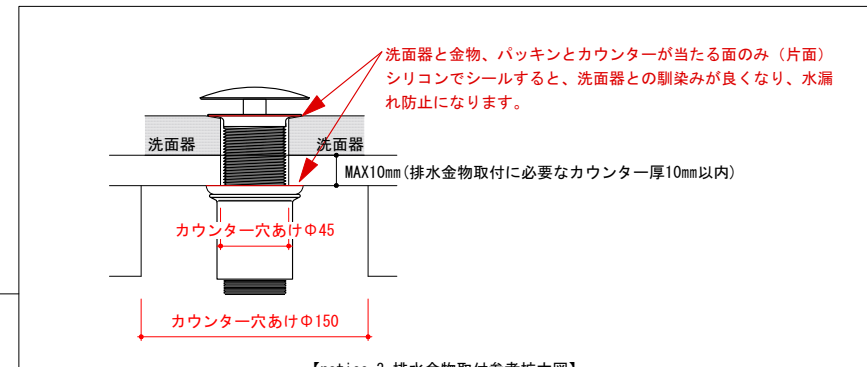

general information

素材	カララビアンコ / オーバーフロー無
仕上	マット仕上
色	ホワイト
設置方法	カウンター置 / シリコン(クリアー)接着

notice

1. 寸法や穴径については多少誤差がございます。必ず現物にてご確認ください。
2. 排水金物は、水溜め不可タイプをお選びください。
3. 洗面器底部とカウンターとの接地面が少ないため、安定した設置をしていただくため排水金物(BP-WA02)を洗面器とカウンターで挟むように施工ください。

0 100 200mm

general information

素材	カララビアンコ / オーバーフロー無
仕上	マット仕上
色	ホワイト
設置方法	カウンター置 / シリコン(クリアー)接着

notice

1. 寸法や穴径については多少誤差がございます。必ず現物にてご確認ください。
2. 排水金物は、水溜め不可タイプをお選びください。
3. 洗面器底面部とカウンターとの接地面が少ないため、安定した設置をしていただくため排水金物(BP-WA02)を洗面器とカウンターで挟むように施工ください。

 穴あけ部分
 洗面器本体
  排水位置

0 100 200mm