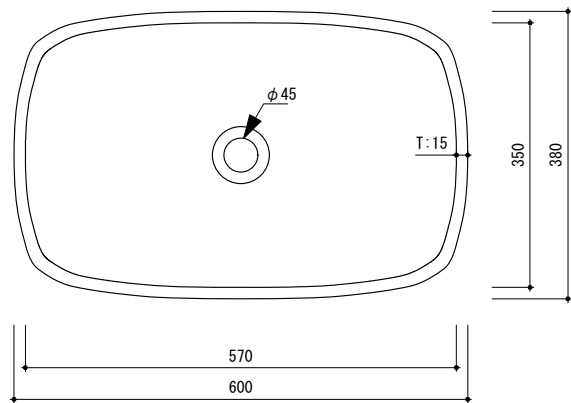

general information

素材	スレート / オーバーフロー無
仕上	マット仕上
色	ブラック
設置方法	カウンター置 / シリコン(クリアー)接着

notice

1. 寸法や穴径については多少誤差がございます。必ず現物にてご確認ください。
2. 排水金物は、水溜め不可タイプをお選びください。
3. 洗面器底部とカウンターとの接地面が少ないため、安定した設置をしていただくため排水金物(BP-WA02)を洗面器とカウンターで挟むように施工ください。

0 100 200mm

general information

素材	スレート / オーバーフロー無
仕上	マット仕上
色	ブラック
設置方法	カウンター置 / シリコン(クリアー)接着

notice

1. 寸法や穴径については多少誤差がございます。必ず現物にてご確認ください。
2. 排水金物は、水溜め不可タイプをお選びください。
3. 洗面器底面部とカウンターとの接地面が少ないため、安定した設置をしていただくため排水金物(BP-WA02)を洗面器とカウンターで挟むように施工ください。

 穴あけ部分
 洗面器本体
  排水位置

0 100 200mm