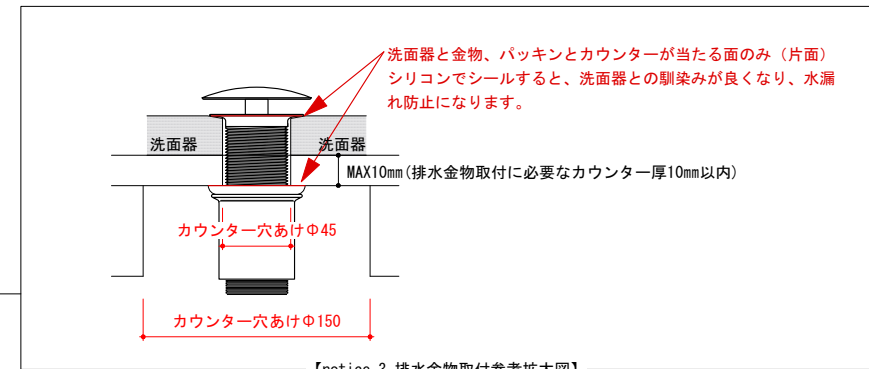

general information

素材	スレート / オーバーフロー無
仕上	マット仕上
色	ブラック
設置方法	カウンター置 / シリコン(クリアー)接着

notice

1. 寸法や穴径については多少誤差がございます。必ず現物にてご確認ください。
2. 排水金物は、水溜め不可タイプをお選びください。
3. 洗面器底部とカウンターとの接地面が少ないため、安定した設置をしていただくため排水金物(BP-WA02)を洗面器とカウンターで挟むように施工ください。

0 100 200mm

general information

素材	スレート / オーバーフロー無
仕上	マット仕上
色	ブラック
設置方法	カウンター置 / シリコン(クリアー)接着

notice

1. 寸法や穴径については多少誤差がございます。必ず現物にてご確認ください。
2. 排水金物は、水溜め不可タイプをお選びください。
3. 洗面器底面部とカウンターとの接地面が少ないため、安定した設置をしていただくため排水金物(BP-WA02)を洗面器とカウンターで挟むように施工ください。

 穴あけ部分
 洗面器本体
  排水位置

0 100 200mm