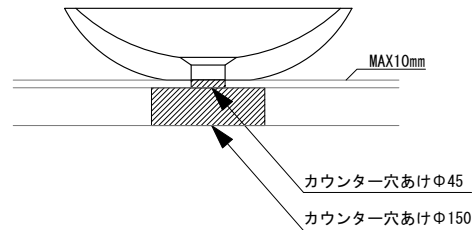

general information

素材	スレート / オーバーフロー無
仕上	マット仕上
色	ブラック
設置方法	カウンター置 / シリコン(クリアー)接着

notice

1. 寸法や穴径については多少誤差がございます。必ず現物にてご確認ください。
2. 排水金物は、水溜め不可タイプをお選びください。
3. 洗面器底部とカウンターとの接地面が少ないため、安定した設置をしていただくため排水金物(BP-WA02)を洗面器とカウンターで挟むように施工ください。

0 100 200mm

general information

素材	スレート / オーバーフロー無
仕上	マット仕上
色	ブラック
設置方法	カウンター置 / シリコン(クリアー)接着

notice

1. 寸法や穴径については多少誤差がございます。必ず現物にてご確認ください。
2. 排水金物は、水溜め不可タイプをお選びください。
3. 洗面器底面部とカウンターとの接地面が少ないため、安定した設置をしていただくため排水金物(BP-WA02)を洗面器とカウンターで挟むように施工ください。

 穴あけ部分
 洗面器本体
  排水位置

0 100 200mm