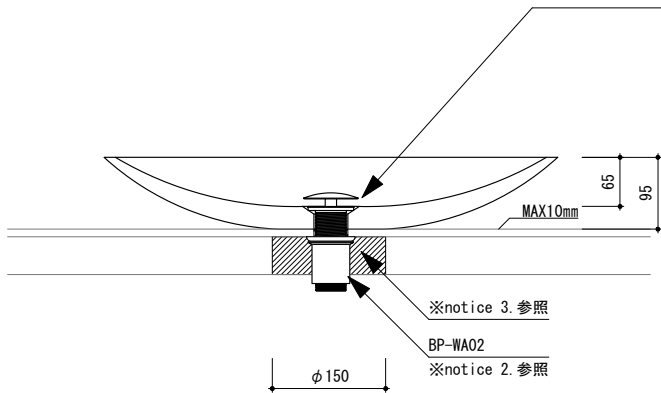

general information

素材	スレート / オーバーフロー無
仕上	マット仕上
色	ブラック
設置方法	カウンター置 / シリコン(クリアー)接着

notice

1. 寸法や穴径については多少誤差がございます。必ず現物にてご確認ください。
2. 排水金物は、水溜め不可タイプをお選びください。
3. 洗面器底部とカウンターとの接地面が少ないため、安定した設置をしていただくため排水金物(BP-WA02)を洗面器とカウンターで挟むように施工ください。

0 100 200mm

general information

素材	スレート / オーバーフロー無
仕上	マット仕上
色	ブラック
設置方法	カウンター置 / シリコン(クリアー)接着

notice

1. 寸法や穴径については多少誤差がございます。必ず現物にてご確認ください。
2. 排水金物は、水溜め不可タイプをお選びください。
3. 洗面器底面部とカウンターとの接地面が少ないため、安定した設置をしていただくため排水金物(BP-WA02)を洗面器とカウンターで挟むように施工ください。

 穴あけ部分
 洗面器本体
  排水位置

0 100 200mm