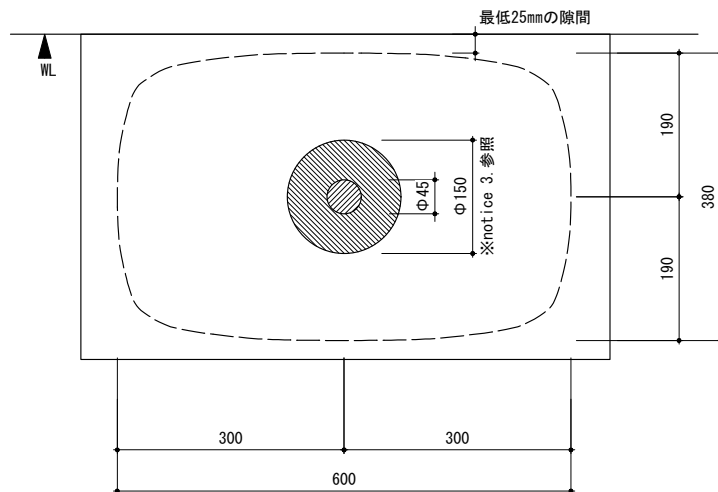

general information

素材	スレート / オーバーフロー無
仕上	マット仕上
色	ブラック
設置方法	カウンター置 / シリコン(クリアー)接着

notice

1. 寸法や穴径については多少誤差がございます。必ず現物にてご確認ください。
2. 排水金物は、水溜め不可タイプをお選びください。
3. 洗面器底部とカウンターとの接地面が少ないため、安定した設置をしていただくため排水金物(BP-WA02)を洗面器とカウンターで挟むように施工ください。

0 100 200mm

general information

素材	スレート / オーバーフロー無
仕上	マット仕上
色	ブラック
設置方法	カウンター置 / シリコン(クリアー)接着

notice

1. 寸法や穴径については多少誤差がございます。必ず現物にてご確認ください。
2. 排水金物は、水溜め不可タイプをお選びください。
3. 洗面器底面部とカウンターとの接地面が少ないため、安定した設置をしていただくため排水金物(BP-WA02)を洗面器とカウンターで挟むように施工ください。

 穴あけ部分
 洗面器本体
  排水位置

0 100 200mm