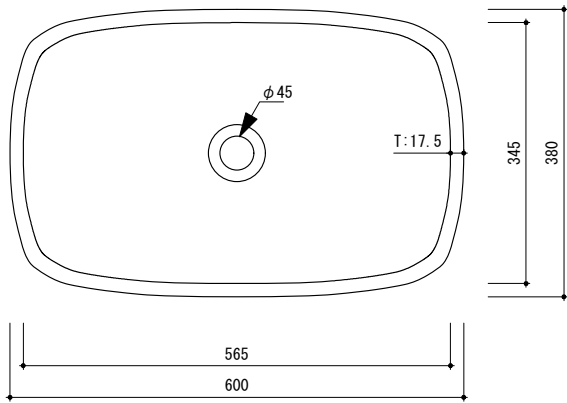

general information

素材	ライムストーン / オーバーフロー無
仕上	マット仕上
色	ベージュ
設置方法	カウンター置 / シリコン(クリアー)接着

notice

1. 寸法や穴径については多少誤差がございます。必ず現物にてご確認ください。
2. 排水金物は、水溜め不可タイプをお選びください。
3. 洗面器底面部とカウンターとの接地面が少ないため、安定した設置をしていただくため排水金物(BP-WA02)を洗面器とカウンターで挟むように施工ください。

【notice 3. 排水金物取付参考拡大図】

0 100 200mm

general information

素材	ライムストーン / オーバーフロー無
仕上	マット仕上
色	ページュ
設置方法	カウンター置 / シリコン(クリアー)接着

notice

1. 寸法や穴径については多少誤差がございます。必ず現物にてご確認ください。
2. 排水金物は、水溜め不可タイプをお選びください。
3. 洗面器底面部とカウンターとの接地面が少ないため、安定した設置をしていただくため排水金物(BP-WA02)を洗面器とカウンターで挟むように施工ください。

 穴あけ部分
 洗面器本体  排水位置

0 100 200mm