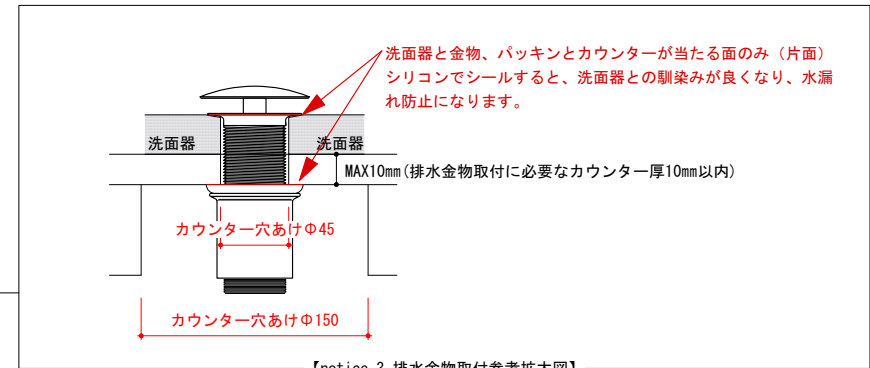

general information

素材	ライムストーン / オーバーフロー無
仕上	マット仕上
色	ベージュ
設置方法	カウンター置 / シリコン(クリアー)接着

notice

1. 寸法や穴径については多少誤差がございます。必ず現物にてご確認ください。
2. 排水金物は、水溜め不可タイプをお選びください。
3. 洗面器底面部とカウンターとの接地面が少ないため、安定した設置をしていただくため排水金物(BP-WA02)を洗面器とカウンターで挟むように施工ください。

【notice 3. 排水金物取付参考拡大図】

0 100 200mm

general information

素材	ライムストーン / オーバーフロー無
仕上	マット仕上
色	ページュ
設置方法	カウンター置 / シリコン(クリアー)接着

notice

1. 寸法や穴径については多少誤差がございます。必ず現物にてご確認ください。
2. 排水金物は、水溜め不可タイプをお選びください。
3. 洗面器底面部とカウンターとの接地面が少ないため、安定した設置をしていただくため排水金物(BP-WA02)を洗面器とカウンターで挟むように施工ください。

 穴あけ部分
 洗面器本体  排水位置

0 100 200mm