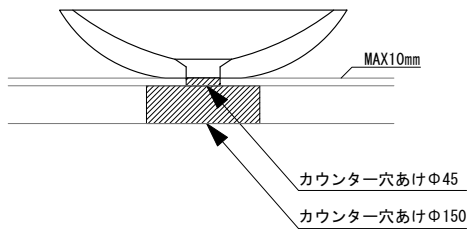

general information

素材	ライムストーン / オーバーフロー無
仕上	マット仕上
色	ベージュ
設置方法	カウンター置 / シリコン(クリアー)接着

notice

1. 寸法や穴径については多少誤差がございます。必ず現物にてご確認ください。
2. 排水金物は、水溜め不可タイプをお選びください。
3. 洗面器底面部とカウンターとの接地面が少ないため、安定した設置をしていただくため排水金物(BP-WA02)を洗面器とカウンターで挟むように施工ください。

【notice 3. 排水金物取付参考拡大図】

0 100 200mm

general information

素材	ライムストーン / オーバーフロー無
仕上	マット仕上
色	ページュ
設置方法	カウンター置 / シリコン(クリアー)接着

notice

1. 寸法や穴径については多少誤差がございます。必ず現物にてご確認ください。
2. 排水金物は、水溜め不可タイプをお選びください。
3. 洗面器底面部とカウンターとの接地面が少ないため、安定した設置をしていただくため排水金物(BP-WA02)を洗面器とカウンターで挟むように施工ください。

 穴あけ部分
 洗面器本体  排水位置

0 100 200mm