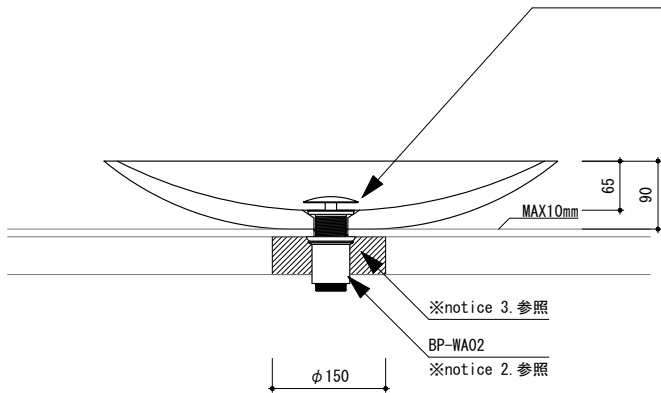

general information

素材	ライムストーン / オーバーフロー無
仕上	マット仕上
色	ベージュ
設置方法	カウンター置 / シリコン(クリアー)接着

notice

1. 寸法や穴径については多少誤差がございます。必ず現物にてご確認ください。
2. 排水金物は、水溜め不可タイプをお選びください。
3. 洗面器底面部とカウンターとの接地面が少ないため、安定した設置をしていただくため排水金物(BP-WA02)を洗面器とカウンターで挟むように施工ください。

【notice 3. 排水金物取付参考拡大図】

0 100 200mm

general information

素材	ライムストーン / オーバーフロー無
仕上	マット仕上
色	ページュ
設置方法	カウンター置 / シリコン(クリアー)接着

notice

1. 寸法や穴径については多少誤差がございます。必ず現物にてご確認ください。
2. 排水金物は、水溜め不可タイプをお選びください。
3. 洗面器底面部とカウンターとの接地面が少ないため、安定した設置をしていただくため排水金物(BP-WA02)を洗面器とカウンターで挟むように施工ください。

 穴あけ部分
 洗面器本体  排水位置

0 100 200mm