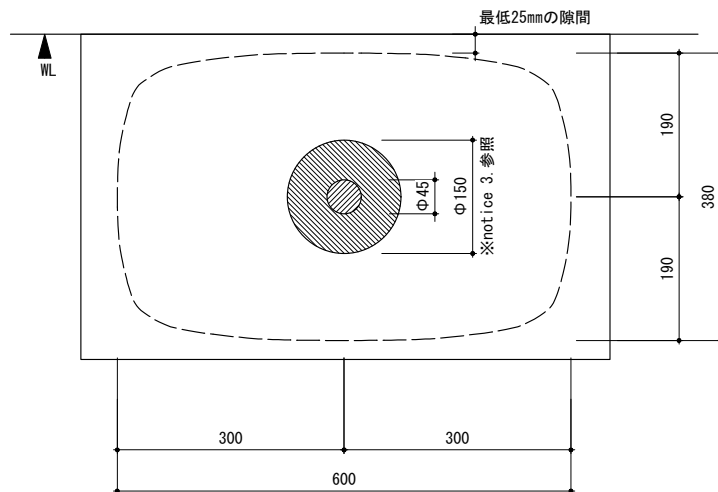

general information

素材	ライムストーン / オーバーフロー無
仕上	マット仕上
色	ベージュ
設置方法	カウンター置 / シリコン(クリアー)接着

notice

1. 寸法や穴径については多少誤差がございます。必ず現物にてご確認ください。
2. 排水金物は、水溜め不可タイプをお選びください。
3. 洗面器底面部とカウンターとの接地面が少ないため、安定した設置をしていただくため排水金物(BP-WA02)を洗面器とカウンターで挟むように施工ください。

【notice 3. 排水金物取付参考拡大図】

0 100 200mm

general information

素材	ライムストーン / オーバーフロー無
仕上	マット仕上
色	ページュ
設置方法	カウンター置 / シリコン(クリアー)接着

notice

1. 寸法や穴径については多少誤差がございます。必ず現物にてご確認ください。
2. 排水金物は、水溜め不可タイプをお選びください。
3. 洗面器底面部とカウンターとの接地面が少ないため、安定した設置をしていただくため排水金物(BP-WA02)を洗面器とカウンターで挟むように施工ください。

 穴あけ部分
 洗面器本体  排水位置

0 100 200mm