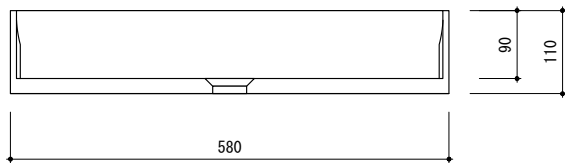

general information

素材	大理石 / オーバーフロー無
色	グレー
設置方法	カウンター置 / シリコン(クリアー)接着

notice

1. 寸法や穴径については多少誤差がございます。必ず現物にてご確認ください。
2. 排水金物は、水溜め不可タイプをお選びください。

general information

素材	大理石 / オーバーフロー無
色	グレー
設置方法	カウンター置 / シリコン(クリアー)接着

notice

1. 寸法や穴径については多少誤差がございます。必ず現物にてご確認ください。
2. 排水金物は、水溜め不可タイプをお選びください。

▨ 穴あけ部分
- - - 洗面器本体 ● 排水位置

0 100 200mm