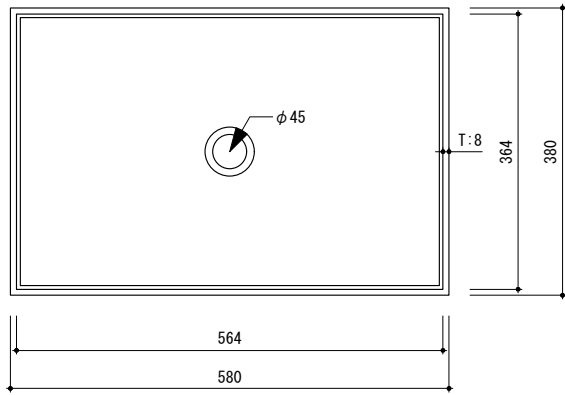

general information

素材	大理石 / オーバーフロー無
色	グレー
設置方法	カウンター置 / シリコン(クリアー)接着

notice

1. 寸法や穴径については多少誤差がございます。必ず現物にてご確認ください。
2. 排水金物は、水溜め不可タイプをお選びください。

general information

素材	大理石 / オーバーフロー無
色	グレー
設置方法	カウンター置 / シリコン(クリアー)接着

notice

1. 寸法や穴径については多少誤差がございます。必ず現物にてご確認ください。
2. 排水金物は、水溜め不可タイプをお選びください。

▨ 穴あけ部分
- - - 洗面器本体 ● 排水位置

0 100 200mm