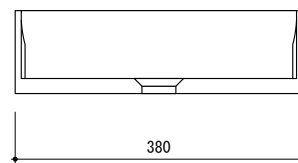

general information

素材	大理石 / オーバーフロー無
色	グレー
設置方法	カウンター置 / シリコン(クリアー)接着

notice

1. 寸法や穴径については多少誤差がございます。必ず現物にてご確認ください。
2. 排水金物は、水溜め不可タイプをお選びください。

general information

素材	大理石 / オーバーフロー無
色	グレー
設置方法	カウンター置 / シリコン(クリアー)接着

notice

1. 寸法や穴径については多少誤差がございます。必ず現物にてご確認ください。
2. 排水金物は、水溜め不可タイプをお選びください。

▨ 穴あけ部分
- - - 洗面器本体 ● 排水位置

0 100 200mm