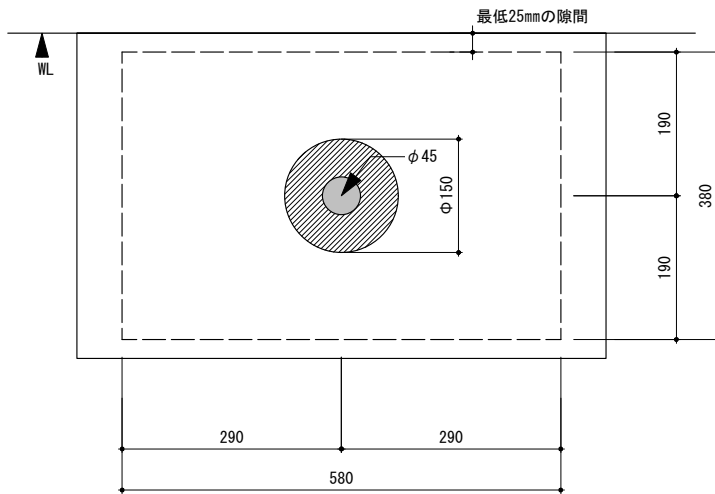

general information

素材	大理石 / オーバーフロー無
色	グレー
設置方法	カウンター置 / シリコン(クリアー)接着

notice

1. 寸法や穴径については多少誤差がございます。必ず現物にてご確認ください。
2. 排水金物は、水溜め不可タイプをお選びください。

general information

素材	大理石 / オーバーフロー無
色	グレー
設置方法	カウンター置 / シリコン(クリアー)接着

notice

1. 寸法や穴径については多少誤差がございます。必ず現物にてご確認ください。
2. 排水金物は、水溜め不可タイプをお選びください。

▨ 穴あけ部分
- - - 洗面器本体 ● 排水位置

0 100 200mm