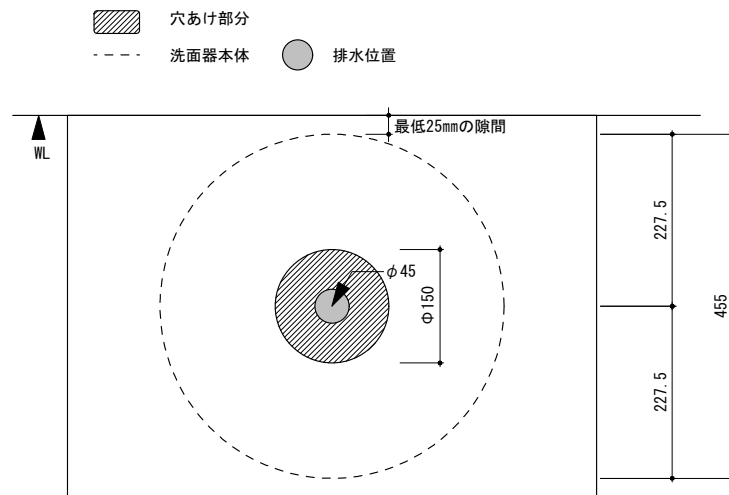

general information

素材	スレート / オーバーフロー無
仕上	マット仕上
色	ブラック
設置方法	カウンター置 / シリコン(クリアー)接着

notice

1. 寸法や穴径については多少誤差がございます。必ず現物にてご確認ください。
2. 排水金物は、水溜め不可タイプをお選びください。

general information

素材	スレート / オーバーフロー無
仕上	マット仕上
色	ブラック
設置方法	カウンター置 / シリコン(クリアー)接着

notice

1. 寸法や穴径については多少誤差がございます。必ず現物にてご確認ください。
2. 排水金物は、水溜め不可タイプをお選びください。

0 100 200mm