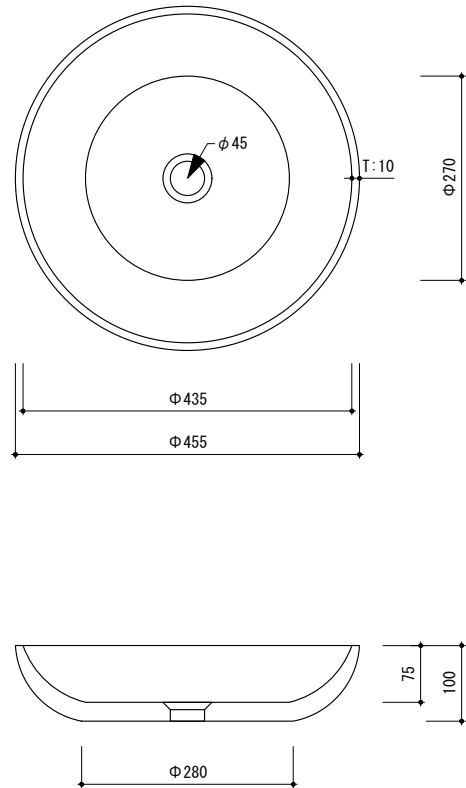

general information

素材	スレート / オーバーフロー無
仕上	マット仕上
色	ブラック
設置方法	カウンター置 / シリコン(クリアー)接着

notice

1. 寸法や穴径については多少誤差がございます。必ず現物にてご確認ください。
2. 排水金物は、水溜め不可タイプをお選びください。

general information

素材	スレート / オーバーフロー無
仕上	マット仕上
色	ブラック
設置方法	カウンター置 / シリコン(クリアー)接着

notice

1. 寸法や穴径については多少誤差がございます。必ず現物にてご確認ください。
2. 排水金物は、水溜め不可タイプをお選びください。

0 100 200mm