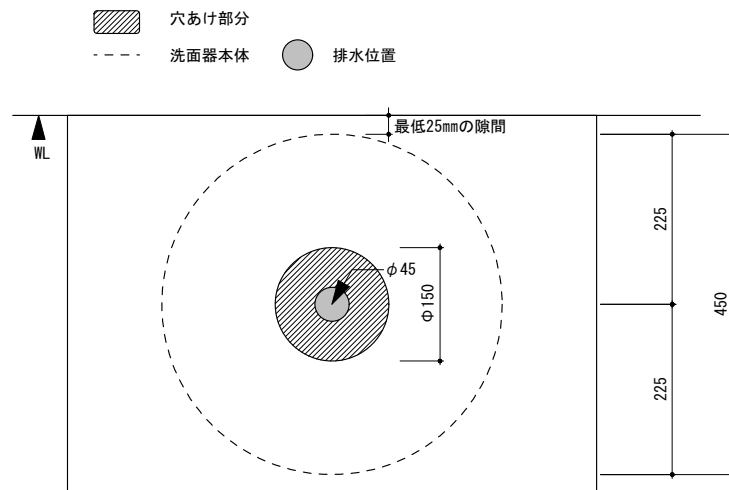

general information

素材	カララビアンコ / オーバーフロー無
仕上	マット仕上
色	ホワイト
設置方法	カウンター置 / シリコン(クリアー)接着

notice

1. 寸法や穴径については多少誤差がございます。必ず現物にてご確認ください。
2. 排水金物は、水溜め不可タイプをお選びください。

general information

素材	カラーラビアンコ / オーバーフロー無
仕上	マット仕上
色	ホワイト
設置方法	カウンター置 / シリコン(クリアー)接着

notice

1. 寸法や穴径については多少誤差がございます。必ず現物にてご確認ください。
2. 排水金物は、水溜め不可タイプをお選びください。

0 100 200mm