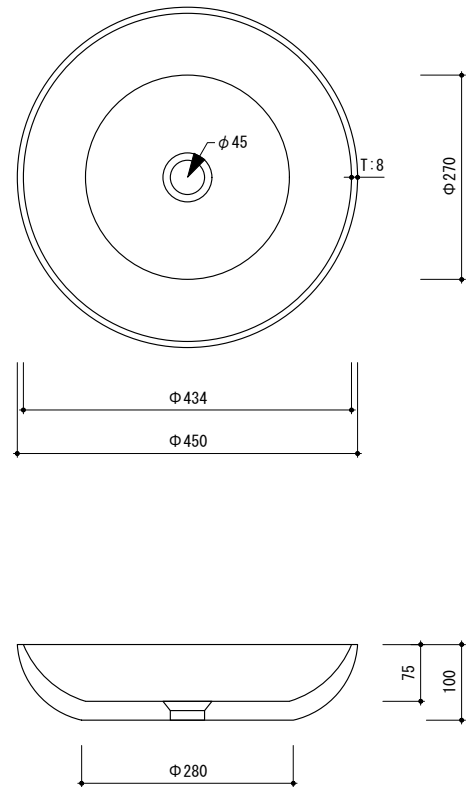

general information

素材	カララビアンコ / オーバーフロー無
仕上	マット仕上
色	ホワイト
設置方法	カウンター置 / シリコン(クリアー)接着

notice

1. 寸法や穴径については多少誤差がございます。必ず現物にてご確認ください。
2. 排水金物は、水溜め不可タイプをお選びください。

general information

素材	カラーラビアンコ / オーバーフロー無
仕上	マット仕上
色	ホワイト
設置方法	カウンター置 / シリコン(クリアー)接着

notice

1. 寸法や穴径については多少誤差がございます。必ず現物にてご確認ください。
2. 排水金物は、水溜め不可タイプをお選びください。

0 100 200mm