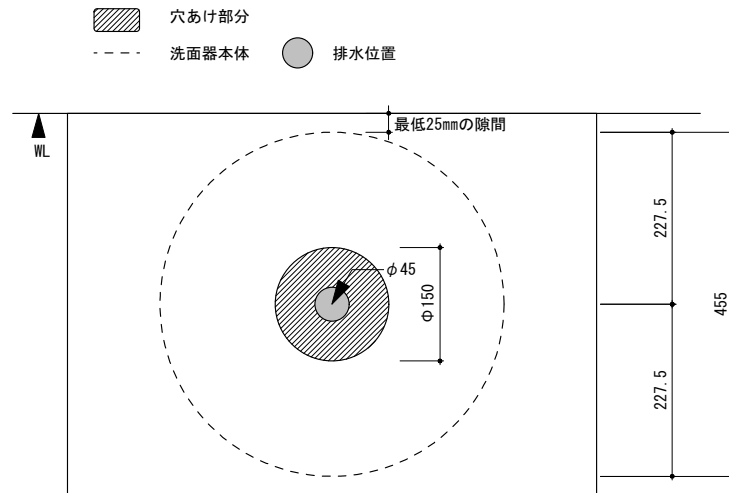

general information

素材	大理石 / オーバーフロー無
色	ブラック
設置方法	カウンター置 / シリコン(クリアー)接着

notice

1. 寸法や穴径については多少誤差がございます。必ず現物にてご確認ください。
2. 排水金物は、水溜め不可タイプをお選びください。

0 100 200mm

general information

素材	大理石 / オーバーフロー無
色	ブラック
設置方法	カウンター置 / シリコン(クリアー)接着

notice

1. 寸法や穴径については多少誤差がございます。必ず現物にてご確認ください。
2. 排水金物は、水溜め不可タイプをお選びください。

0 100 200mm