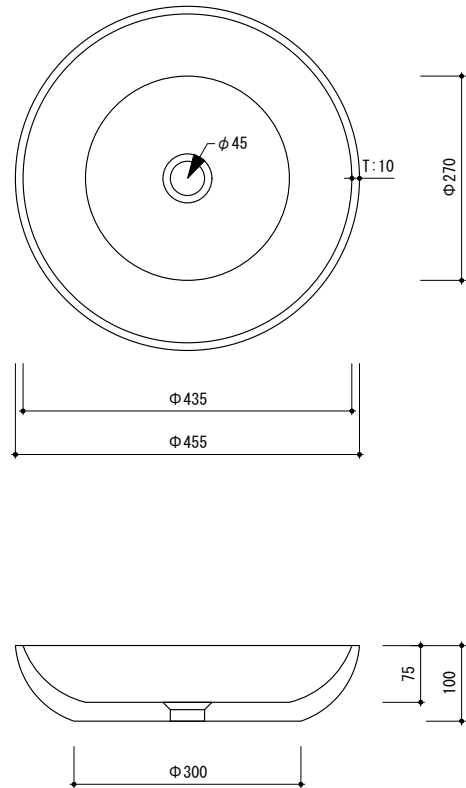

general information

素材	大理石 / オーバーフロー無
色	ブラック
設置方法	カウンター置 / シリコン(クリアー)接着

notice

1. 寸法や穴径については多少誤差がございます。必ず現物にてご確認ください。
2. 排水金物は、水溜め不可タイプをお選びください。

0 100 200mm

general information

素材	大理石 / オーバーフロー無
色	ブラック
設置方法	カウンター置 / シリコン(クリアー)接着

notice

1. 寸法や穴径については多少誤差がございます。必ず現物にてご確認ください。
2. 排水金物は、水溜め不可タイプをお選びください。

0 100 200mm