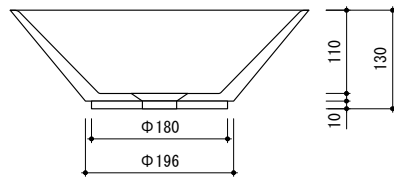

general information

素材	大理石 / オーバーフロー無
仕上	磨き仕上
色	グレー
設置方法	カウンター置 / シリコン(クリアー)接着

notice

1. 寸法や穴径については多少誤差がございます。必ず現物にてご確認ください。
2. 排水栓は、開閉不可。(水溜め不可) タイプをお選びください。

general information

素材	大理石 / オーバーフロー無
仕上	磨き仕上
色	グレー
設置方法	カウンター置 / シリコン(クリアー)接着

notice

寸法や穴径については多少誤差がございます。必ず現物にてご確認ください。

排水栓は、開閉不可。(水溜め不可)タイプをお選びください。

0 100 200mm