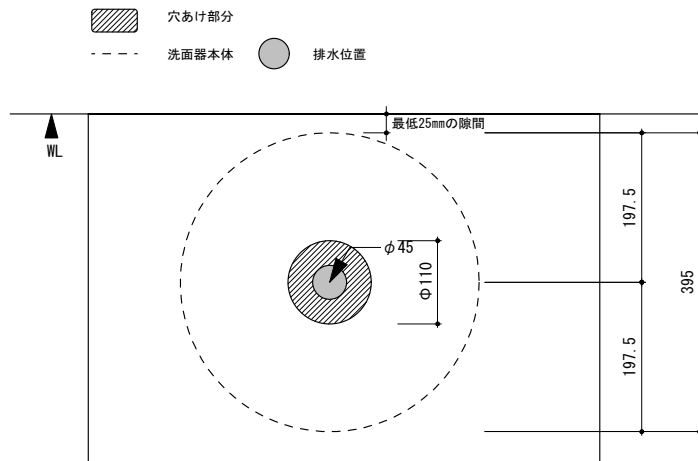

general information

素材	大理石 / オーバーフロー無
仕上	磨き仕上
色	グレー
設置方法	カウンター置 / シリコン(クリアー)接着

notice

1. 寸法や穴径については多少誤差がございます。必ず現物にてご確認ください。
2. 排水栓は、開閉不可。(水溜め不可) タイプをお選びください。

general information

素材	大理石 / オーバーフロー無
仕上	磨き仕上
色	グレー
設置方法	カウンター置 / シリコン(クリアー)接着

notice

寸法や穴径については多少誤差がございます。必ず現物にてご確認ください。

排水栓は、開閉不可。(水溜め不可)タイプをお選びください。

0 100 200mm