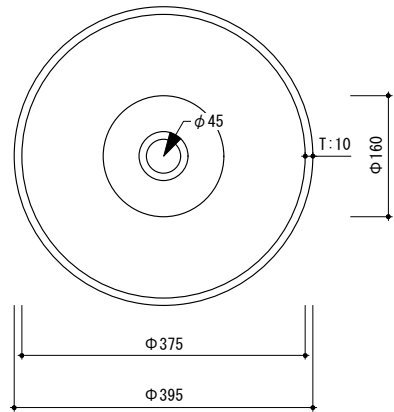

general information

素材	大理石 / オーバーフロー無
仕上	磨き仕上
色	グレー
設置方法	カウンター置 / シリコン(クリアー)接着

notice

1. 寸法や穴径については多少誤差がございます。必ず現物にてご確認ください。
2. 排水栓は、開閉不可。(水溜め不可) タイプをお選びください。

general information

素材	大理石 / オーバーフロー無
仕上	磨き仕上
色	グレー
設置方法	カウンター置 / シリコン(クリアー)接着

notice

寸法や穴径については多少誤差がございます。必ず現物にてご確認ください。

排水栓は、開閉不可。(水溜め不可)タイプをお選びください。

0 100 200mm