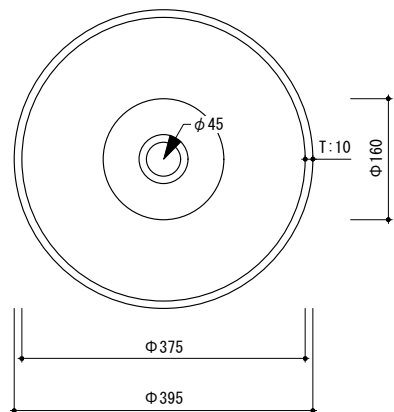

general information

素材	大理石 / オーバーフロー無
色	グレー
設置方法	カウンター置 / シリコン(クリアー)接着

notice

1. 寸法や穴径については多少誤差がございます。必ず現物にてご確認ください。
2. 排水金物は、水溜め不可タイプをお選びください。

0 100 200mm

general information

素材	大理石 / オーバーフロー無
色	グレー
設置方法	カウンター置 / シリコン(クリアー)接着

notice

1. 寸法や穴径については多少誤差がございます。必ず現物にてご確認ください。
2. 排水金物は、水溜め不可タイプをお選びください。

0 100 200mm