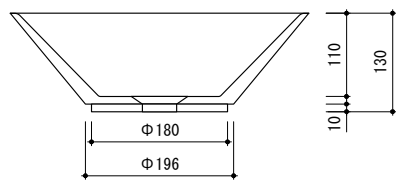

general information

素材	大理石 / オーバーフロー無
色	グレー
設置方法	カウンター置 / シリコン(クリアー)接着

notice

1. 寸法や穴径については多少誤差がございます。必ず現物にてご確認ください。
2. 排水金物は、水溜め不可タイプをお選びください。

0 100 200mm

general information

素材	大理石 / オーバーフロー無
色	グレー
設置方法	カウンター置 / シリコン(クリアー)接着

notice

1. 寸法や穴径については多少誤差がございます。必ず現物にてご確認ください。
2. 排水金物は、水溜め不可タイプをお選びください。

0 100 200mm