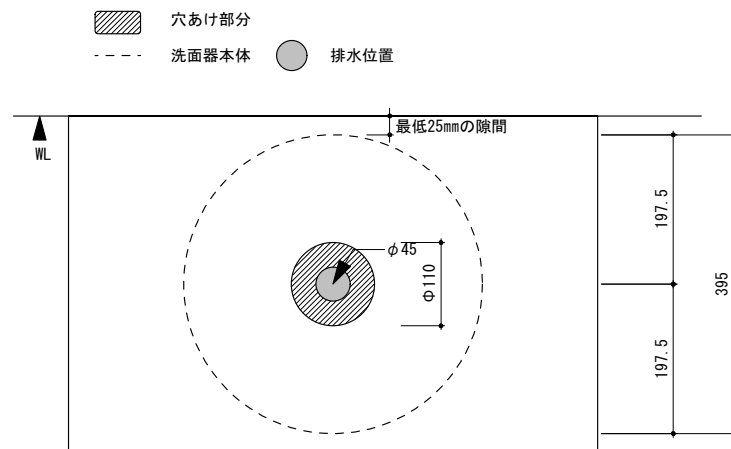

general information

素材	大理石 / オーバーフロー無
色	グレー
設置方法	カウンター置 / シリコン(クリアー)接着

notice

1. 寸法や穴径については多少誤差がございます。必ず現物にてご確認ください。
2. 排水金物は、水溜め不可タイプをお選びください。

0 100 200mm

general information

素材	大理石 / オーバーフロー無
色	グレー
設置方法	カウンター置 / シリコン(クリアー)接着

notice

1. 寸法や穴径については多少誤差がございます。必ず現物にてご確認ください。
2. 排水金物は、水溜め不可タイプをお選びください。

0 100 200mm