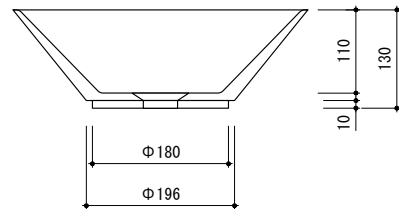

general information

素材	大理石 / オーバーフロー無
色	ブラック
設置方法	カウンター置 / シリコン(クリアー)接着

notice

1. 寸法や穴径については多少誤差がございます。必ず現物にてご確認ください。
2. 排水金物は、水溜め不可タイプをお選びください。

0 100 200mm

general information

素材	大理石 / オーバーフロー無
色	ブラック
設置方法	カウンター置 / シリコン(クリアー)接着

notice

1. 寸法や穴径については多少誤差がございます。必ず現物にてご確認ください。
2. 排水金物は、水溜め不可タイプをお選びください。

0 100 200mm