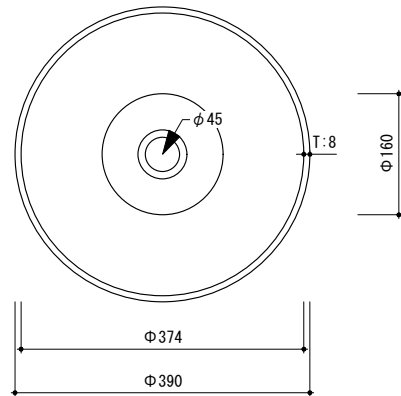

general information

素材	大理石 / オーバーフロー無
色	ブラック
設置方法	カウンター置 / シリコン(クリアー)接着

notice

1. 寸法や穴径については多少誤差がございます。必ず現物にてご確認ください。
2. 排水金物は、水溜め不可タイプをお選びください。

0 100 200mm

general information

素材	大理石 / オーバーフロー無
色	ブラック
設置方法	カウンター置 / シリコン(クリアー)接着

notice

1. 寸法や穴径については多少誤差がございます。必ず現物にてご確認ください。
2. 排水金物は、水溜め不可タイプをお選びください。

0 100 200mm