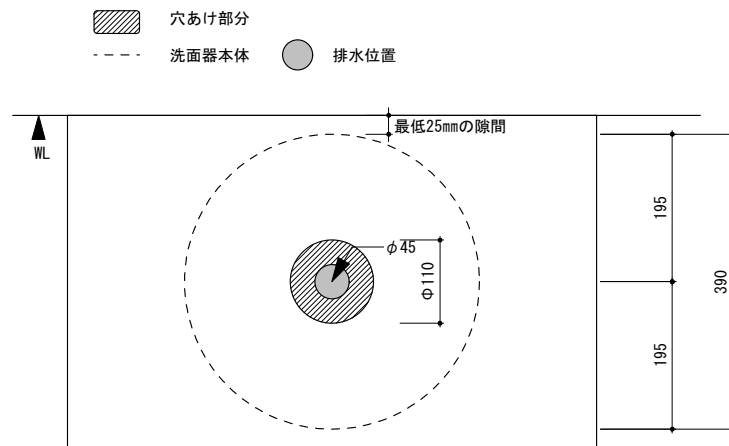

general information

素材	大理石 / オーバーフロー無
色	ブラック
設置方法	カウンター置 / シリコン(クリアー)接着

notice

1. 寸法や穴径については多少誤差がございます。必ず現物にてご確認ください。
2. 排水金物は、水溜め不可タイプをお選びください。

0 100 200mm

general information

素材	大理石 / オーバーフロー無
色	ブラック
設置方法	カウンター置 / シリコン(クリアー)接着

notice

1. 寸法や穴径については多少誤差がございます。必ず現物にてご確認ください。
2. 排水金物は、水溜め不可タイプをお選びください。

0 100 200mm