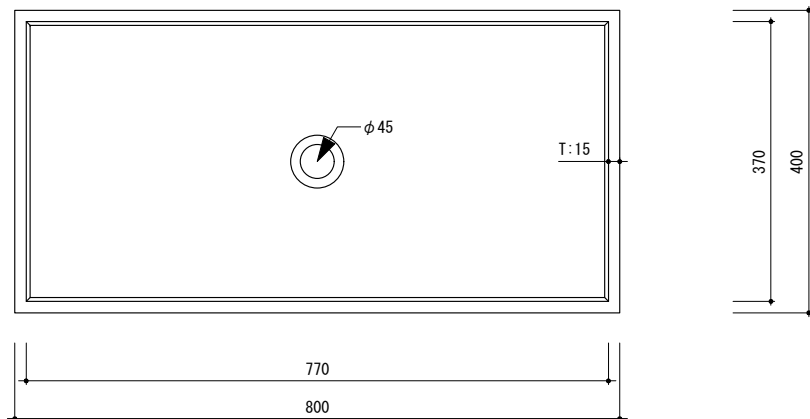

general information

素材	セメント / オーバーフロー無
色	ブラック
設置方法	カウンター置 / シリコン(クリアー)接着

notice

1. 寸法や穴径については多少誤差がございます。必ず現物にてご確認ください。
2. 排水金物は、水溜め不可タイプをお選びください。

general information

素材	セメント / オーバーフロー無
色	ブラック
設置方法	カウンター置 / シリコン(クリアー)接着

notice

1. 寸法や穴径については多少誤差がございます。必ず現物にてご確認ください。
2. 排水金物は、水溜め不可タイプをお選びください。