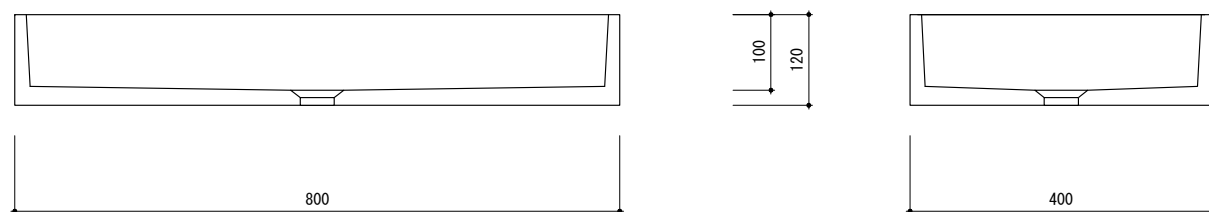

general information

素材	セメント / オーバーフロー無
色	ブラック
設置方法	カウンター置 / シリコン(クリアー)接着

notice

1. 寸法や穴径については多少誤差がございます。必ず現物にてご確認ください。
2. 排水金物は、水溜め不可タイプをお選びください。

general information

素材	セメント / オーバーフロー無
色	ブラック
設置方法	カウンター置 / シリコン(クリアー)接着