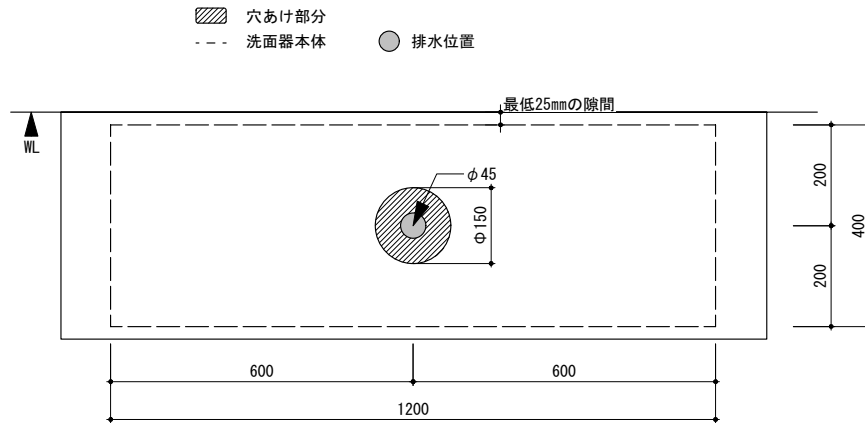

general information

素材	セメント / オーバーフロー無
色	ブラック
設置方法	カウンター置 / シリコン(クリアー)接着

notice

1. 寸法や穴径については多少誤差がございます。必ず現物にてご確認ください。
2. 排水金物は、水溜め不可タイプをお選びください。

general information

素材	セメント / オーバーフロー無
色	ブラック
設置方法	カウンター置 / シリコン(クリアー)接着

notice

1. 寸法や穴径については多少誤差がございます。必ず現物にてご確認ください。
2. 排水金物は、水溜め不可タイプをお選びください。

0 500mm