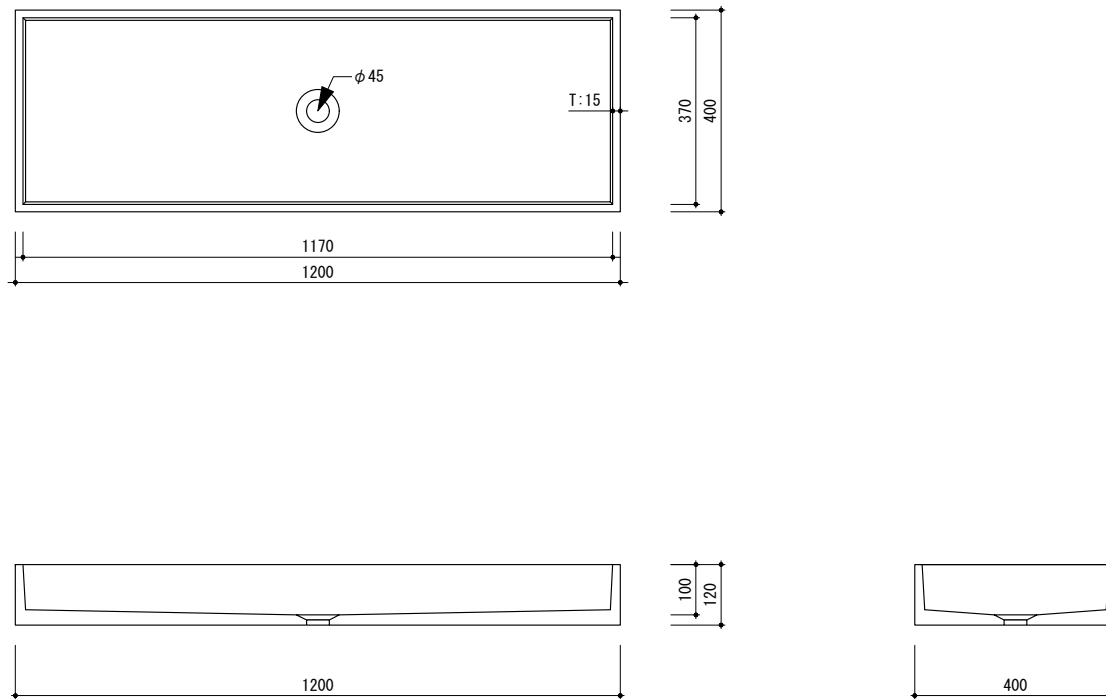

general information

素材	セメント / オーバーフロー無
色	ブラック
設置方法	カウンター置 / シリコン(クリアー)接着

notice

1. 寸法や穴径については多少誤差がございます。必ず現物にてご確認ください。
2. 排水金物は、水溜め不可タイプをお選びください。

general information

素材	セメント / オーバーフロー無
色	ブラック
設置方法	カウンター置 / シリコン(クリアー)接着

notice

1. 寸法や穴径については多少誤差がございます。必ず現物にてご確認ください。
2. 排水金物は、水溜め不可タイプをお選びください。

0 500mm