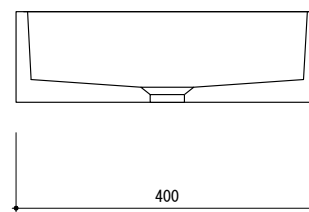

general information

素材	セメント / オーバーフロー無
色	ブラック
設置方法	カウンター置 / シリコン(クリアー)接着

notice

1. 寸法や穴径については多少誤差がございます。必ず現物にてご確認ください。
2. 排水金物は、水溜め不可タイプをお選びください。

general information

素材	セメント / オーバーフロー無
色	ブラック
設置方法	カウンター置 / シリコン(クリアー)接着

notice

1. 寸法や穴径については多少誤差がございます。必ず現物にてご確認ください。
2. 排水金物は、水溜め不可タイプをお選びください。

0 100 200mm