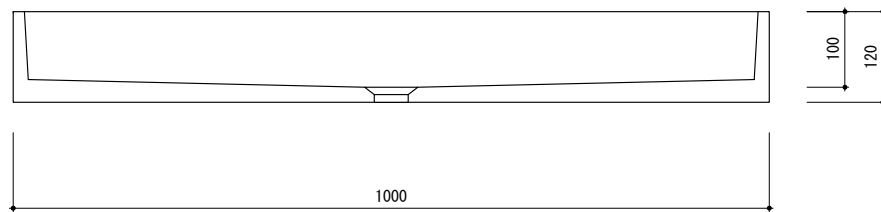

general information

素材	セメント / オーバーフロー無
色	ブラック
設置方法	カウンター置 / シリコン(クリアー)接着

notice

1. 寸法や穴径については多少誤差がございます。必ず現物にてご確認ください。
2. 排水金物は、水溜め不可タイプをお選びください。

general information

素材	セメント / オーバーフロー無
色	ブラック
設置方法	カウンター置 / シリコン(クリアー)接着

notice

1. 寸法や穴径については多少誤差がございます。必ず現物にてご確認ください。
2. 排水金物は、水溜め不可タイプをお選びください。

0 100 200mm