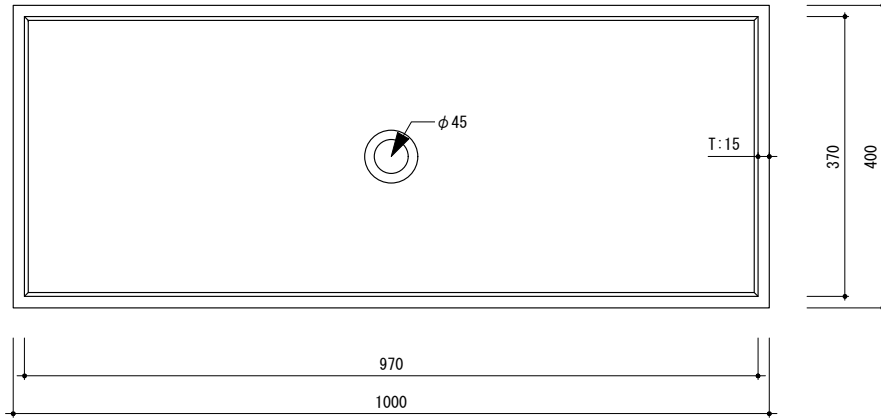

general information

素材	セメント / オーバーフロー無
色	ブラック
設置方法	カウンター置 / シリコン(クリアー)接着

notice

1. 寸法や穴径については多少誤差がございます。必ず現物にてご確認ください。
2. 排水金物は、水溜め不可タイプをお選びください。

general information

素材	セメント / オーバーフロー無
色	ブラック
設置方法	カウンター置 / シリコン(クリアー)接着

notice

1. 寸法や穴径については多少誤差がございます。必ず現物にてご確認ください。
2. 排水金物は、水溜め不可タイプをお選びください。

0 100 200mm