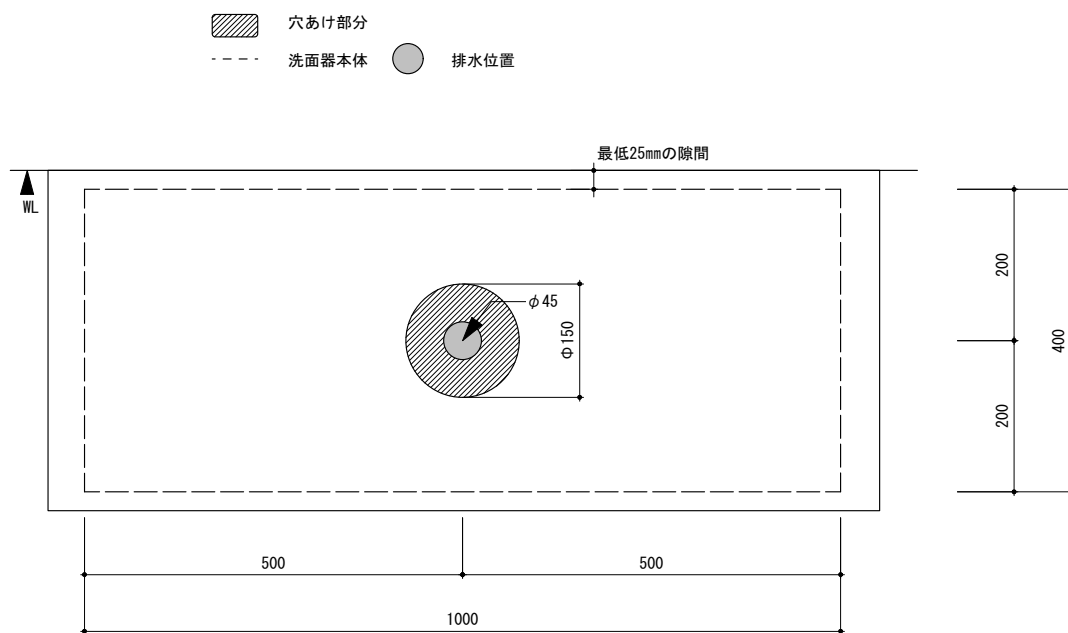

general information

素材	セメント / オーバーフロー無
色	ブラック
設置方法	カウンター置 / シリコン(クリアー)接着

notice

1. 寸法や穴径については多少誤差がございます。必ず現物にてご確認ください。
2. 排水金物は、水溜め不可タイプをお選びください。

general information

素材	セメント / オーバーフロー無
色	ブラック
設置方法	カウンター置 / シリコン(クリアー)接着

notice

1. 寸法や穴径については多少誤差がございます。必ず現物にてご確認ください。
2. 排水金物は、水溜め不可タイプをお選びください。

0 100 200mm